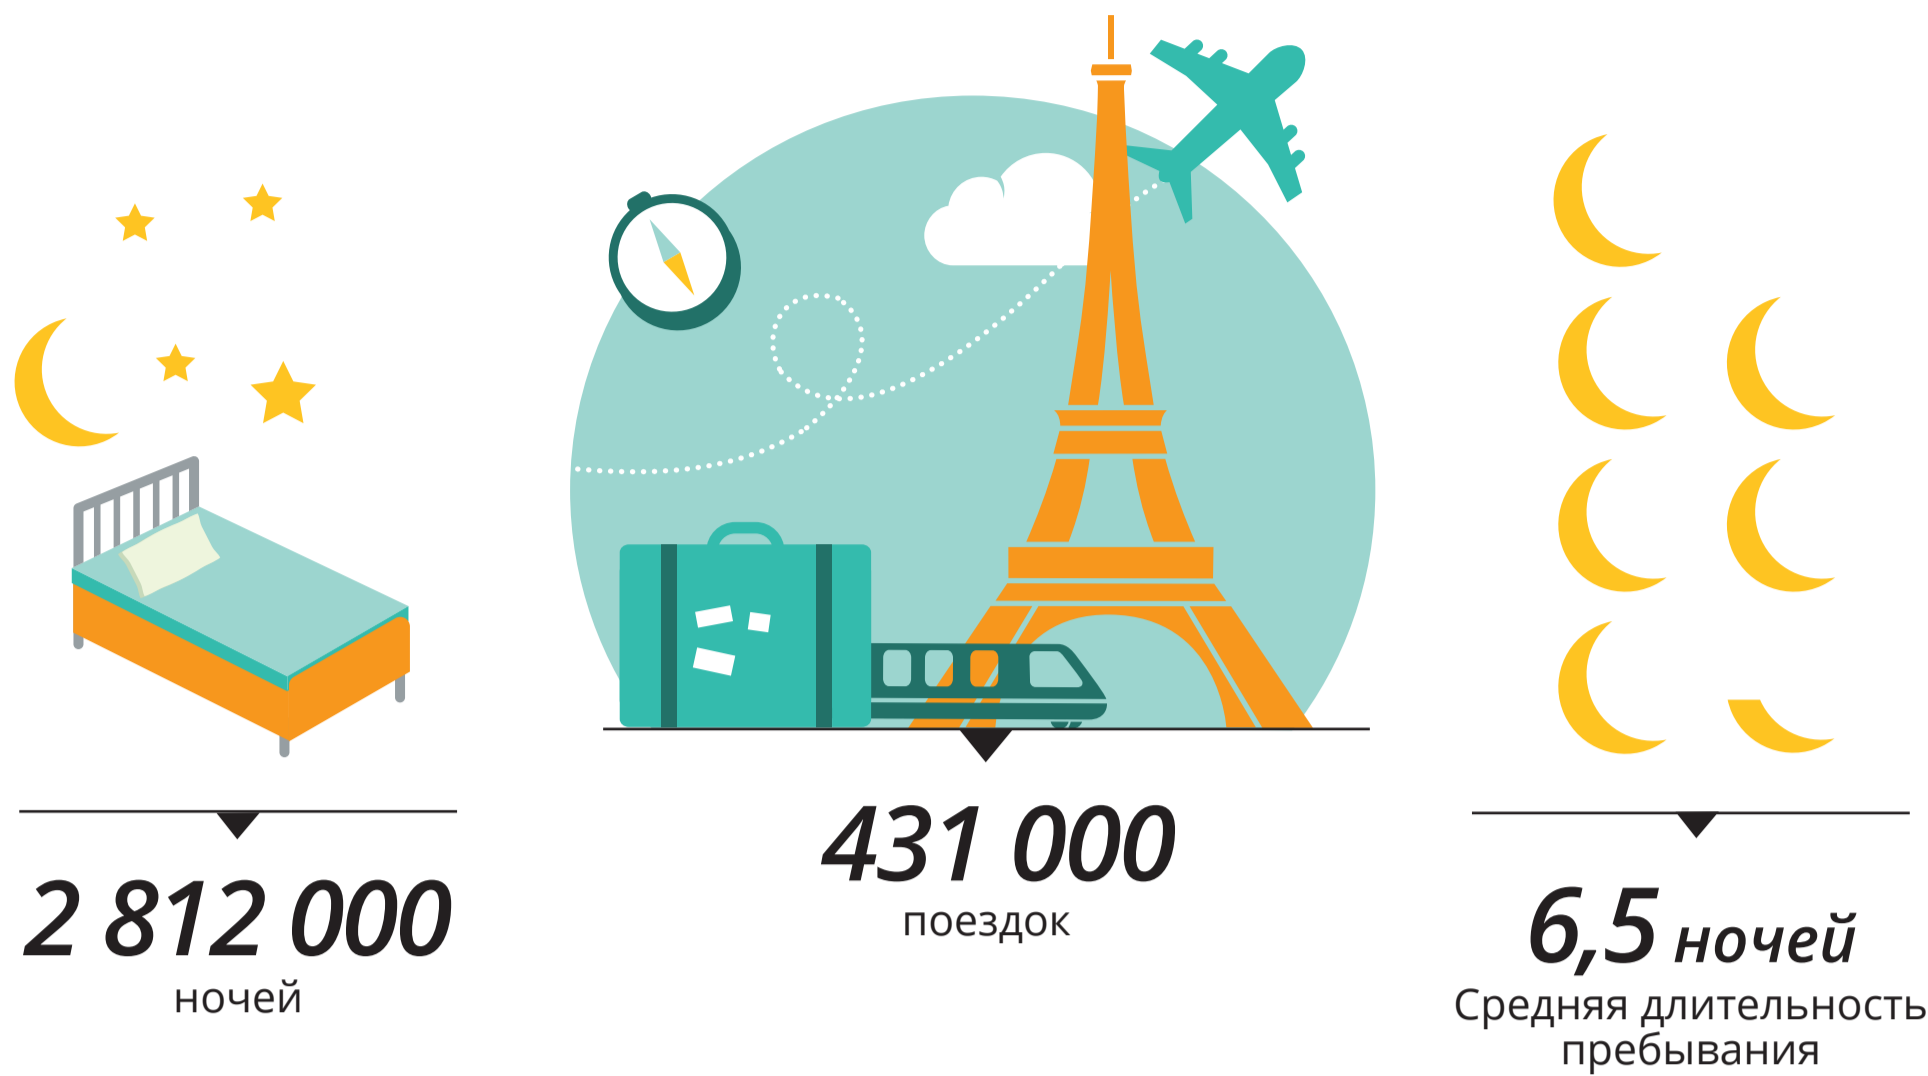

РУССКИЕ В РЕГИОНЕ ПАРИЖ

ПОСЕЩЕНИЕ

51 %

ПРИЕЗЖАЮЩИХ ПОВТОРНО

И

49 %

ПРИЕЗЖАЮЩИХ ВПЕРВЫЕ

ПРОФИЛЬ