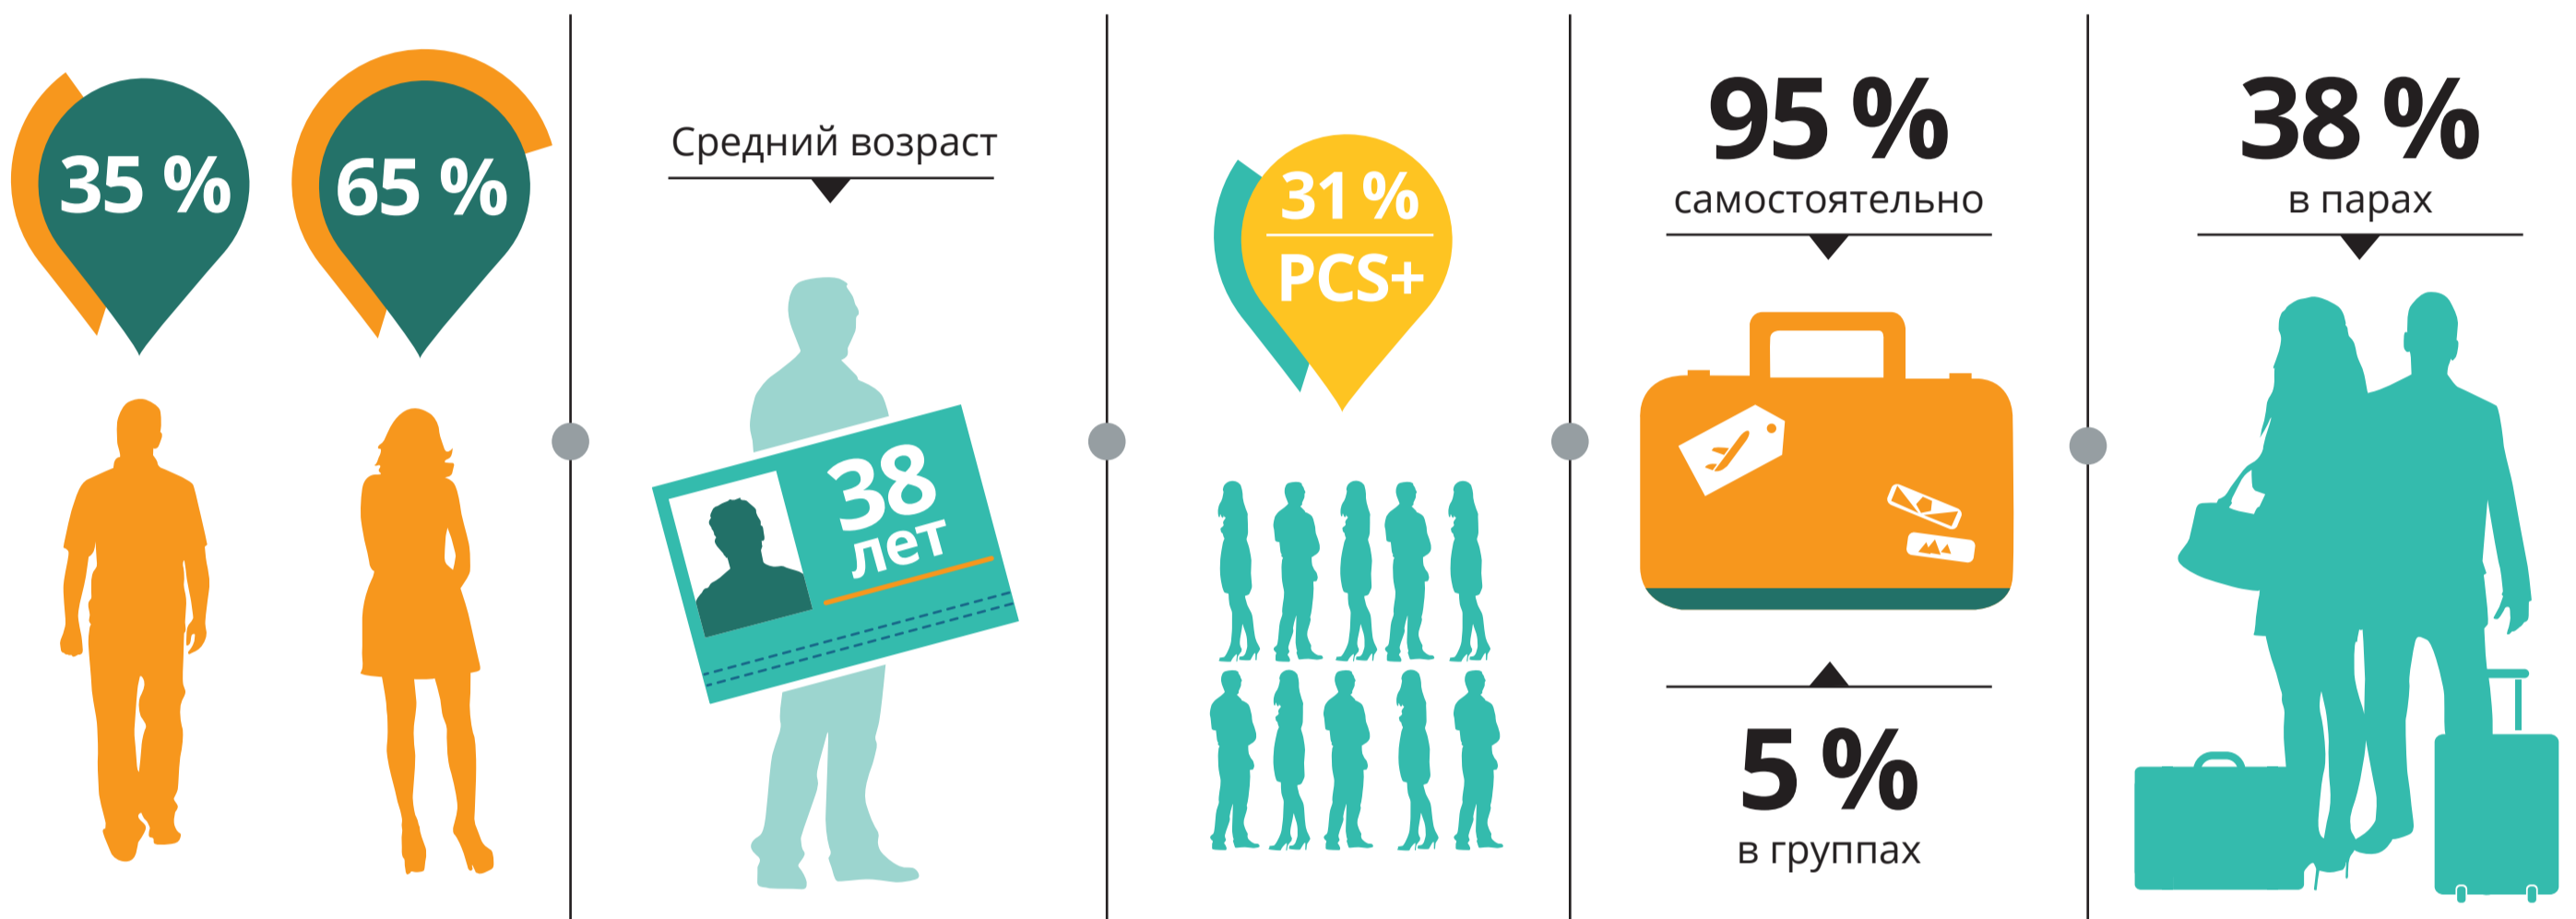

РУССКИЕ В РЕГИОНЕ ПАРИЖ

ПОСЕЩЕНИЕ

51 %

ПРИЕЗЖАЮЩИХ ПОВТОРНО

И

49 %

ПРИЕЗЖАЮЩИХ ВПЕРВЫЕ

ПРОФИЛЬ