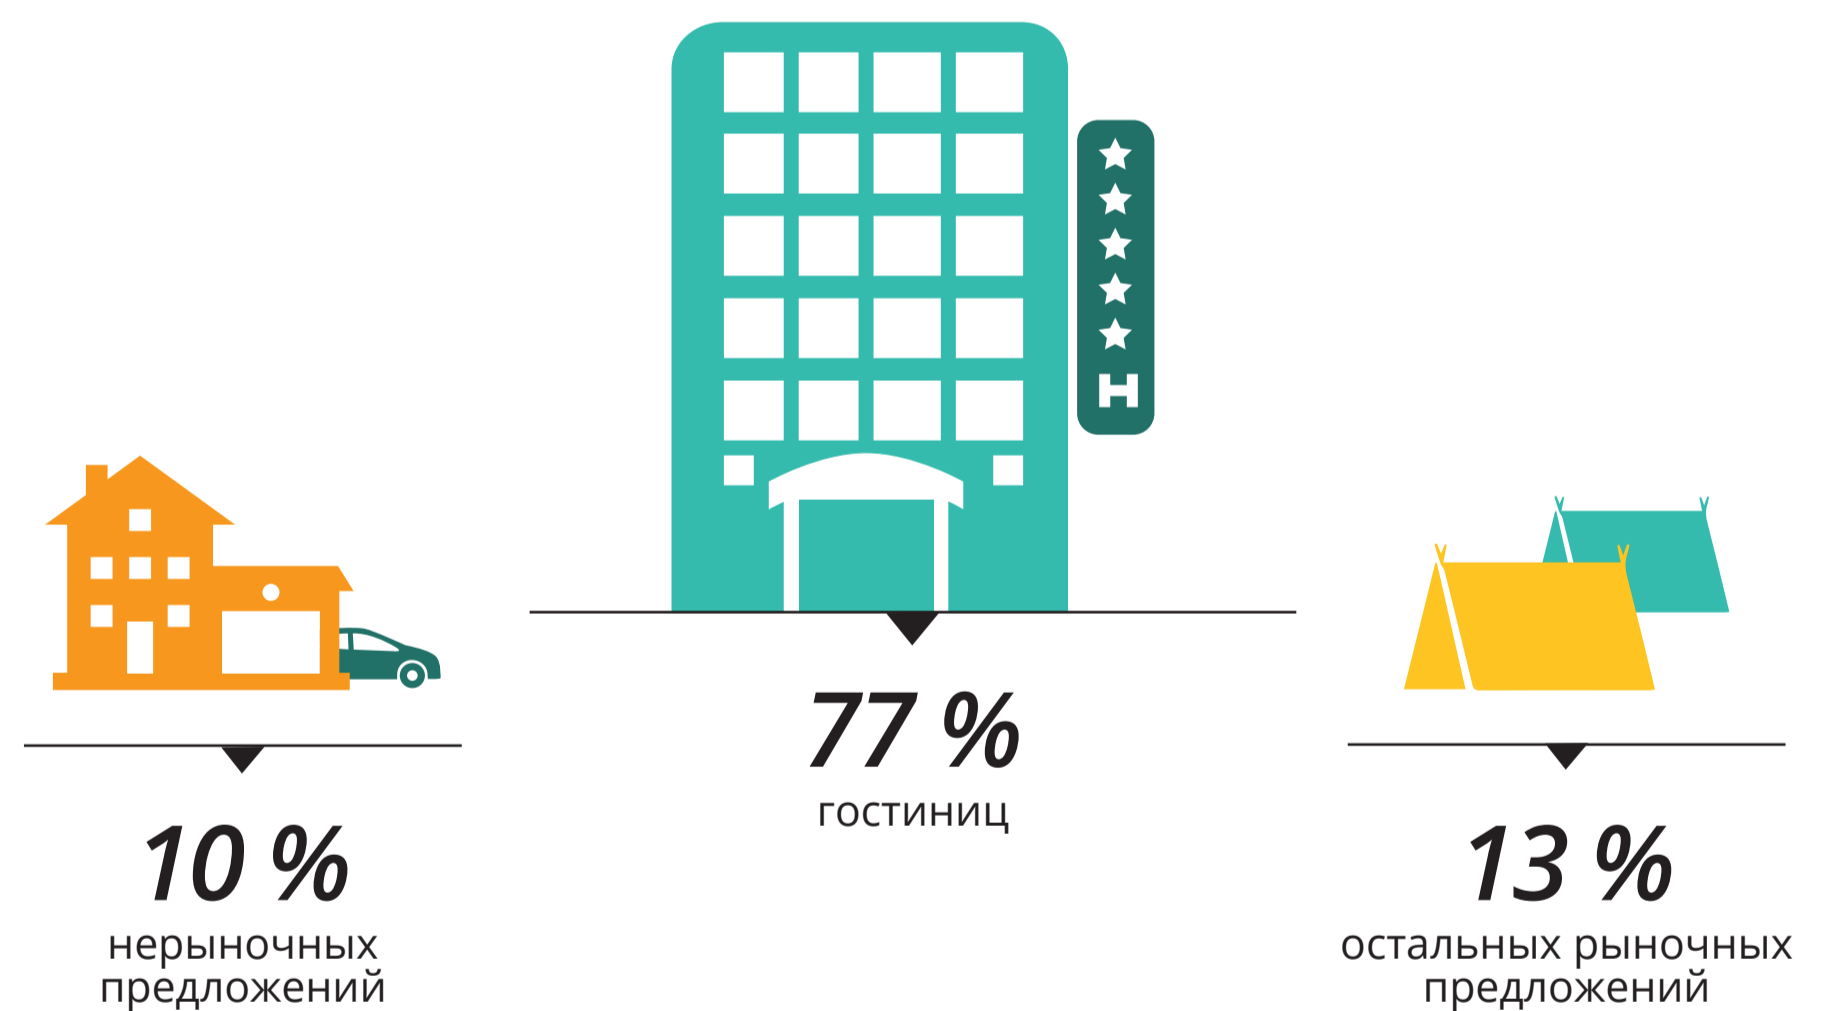

РУССКИЕ В РЕГИОНЕ ПАРИЖ

ПОСЕЩЕНИЕ

51 %

ПРИЕЗЖАЮЩИХ ПОВТОРНО

И

49 %

ПРИЕЗЖАЮЩИХ ВПЕРВЫЕ

ПРОФИЛЬ

77 %
ПОЕЗДОК В ЛИЧНЫХ ЦЕЛЯХ

СПОСОБЫ БРОНИРОВАНИЯ ЖИЛЬЯ

ЖИЛЬЕ

3 САМЫХ ПОПУЛЯРНЫХ ЗАНЯТИЯ

3 САМЫХ ПОСЕЩАЕМЫХ МЕСТА

РАСХОДЫ

ПОЛОЖИТЕЛЬНЫЕ ОТЗЫВЫ/РЕКОМЕНДАЦИИ ПОВТОРНЫЕ ПОЕЗДКИ