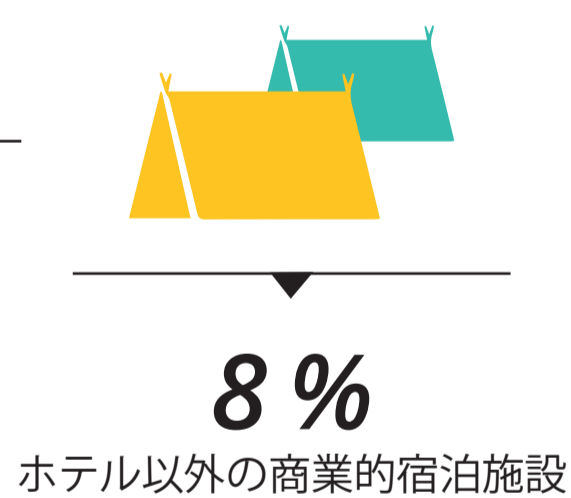

40 %

リピーター

プロフィール

76 %
プライベートな滞在

宿泊

宿泊予約の方法

訪問者の活動のトップ3

観光スポットのトップ3

支出

一人当たり一日の平均支出

満足度 / お勧め率 / 再訪率