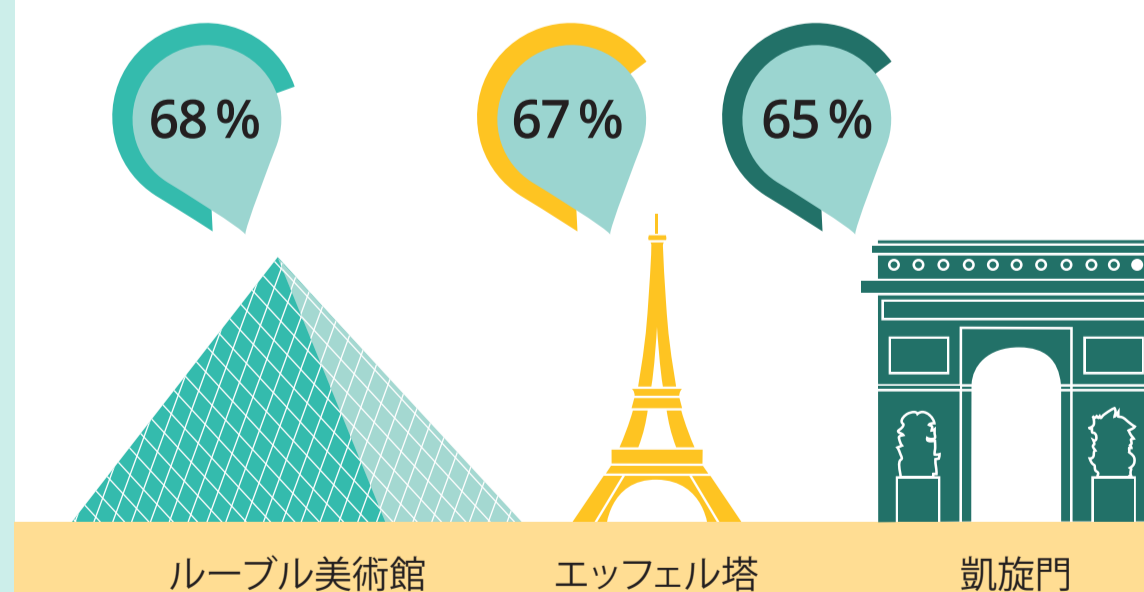

パリとイル・ド・フランス地方を訪れる日本人

訪問

2 239 000
延べ宿泊数

473 000
訪問者数

4.7
平均宿泊数

60 %

初めての訪問者

また

40 %

リピーター

プロフィール

76 %
プライベートな滞在

宿泊

宿泊予約の方法

訪問者の活動のトップ3

観光スポットのトップ3

支出

一人当たり一日の平均支出

満足度 / お勧め率 / 再訪率