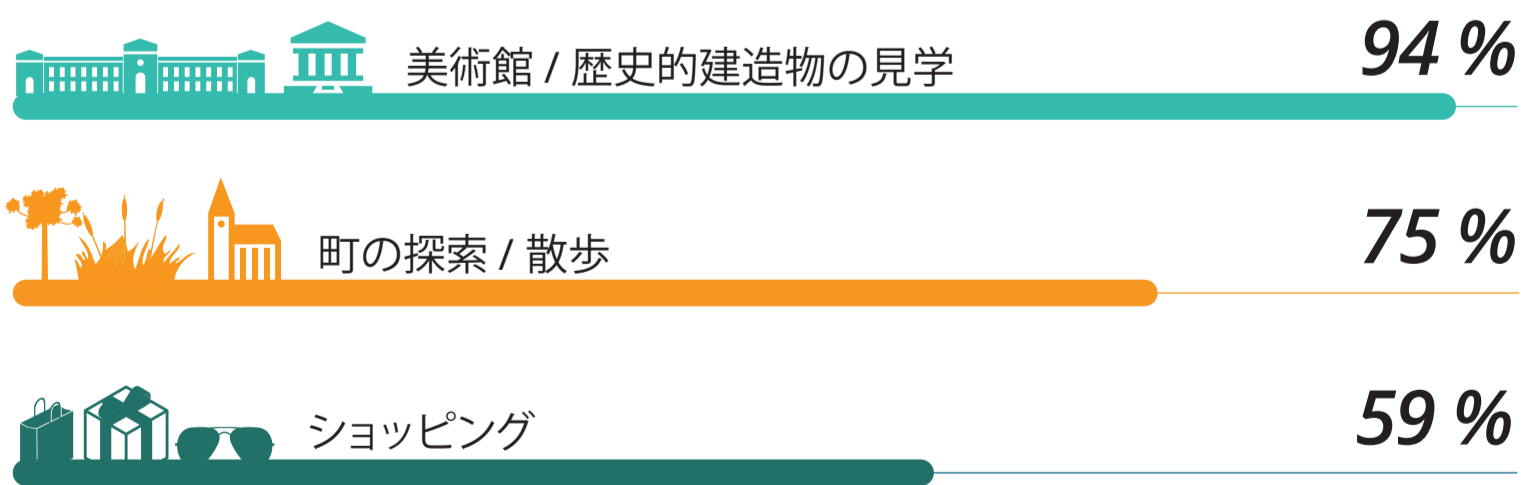

40 %

リピーター

プロフィール

76 %
プライベートな滞在

宿泊

宿泊予約の方法

訪問者の活動のトップ3

観光スポットのトップ3

支出

一人当たり一日の平均支出

満足度 / お勧め率 / 再訪率