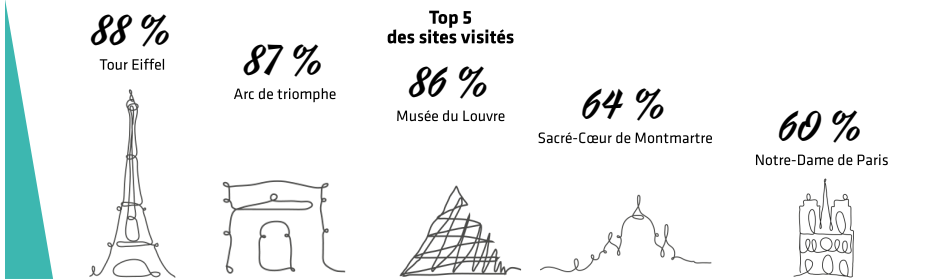

Clientèles lointaines

Observation du tourisme

Clientèle mexicaine à Paris Ile-de-France

Le 24 juin 2019

Retrouvez toutes les informations relatives à la clientèle mexicaine : profil, type de voyage, hébergement, moyens d'information et de réservation, activités, sites visités, dépenses, satisfaction...

Descriptif

*Les
Mexicains*PARIS
REGION
COMITÉ RÉGIONAL
DU TOURISME

Fréquentation à Paris Île-de-France

1 761 000

Ce site utilise des cookies dits « techniques » nécessaires à son bon fonctionnement, des cookies de mesure d'audience (génération des statistiques de fréquentation et d'utilisation du site afin d'analyser la navigation et d'améliorer le site), des cookies de modules sociaux (en vue du partage de l'URL d'une page du site sur les réseaux sociaux), des cookies publicitaires (partagés avec des partenaires) et des cookies Youtube. Pour plus d'informations et pour en paramétrer l'utilisation cliquez sur "Paramétrer les cookies". Vous pouvez à tout moment modifier vos préférences.