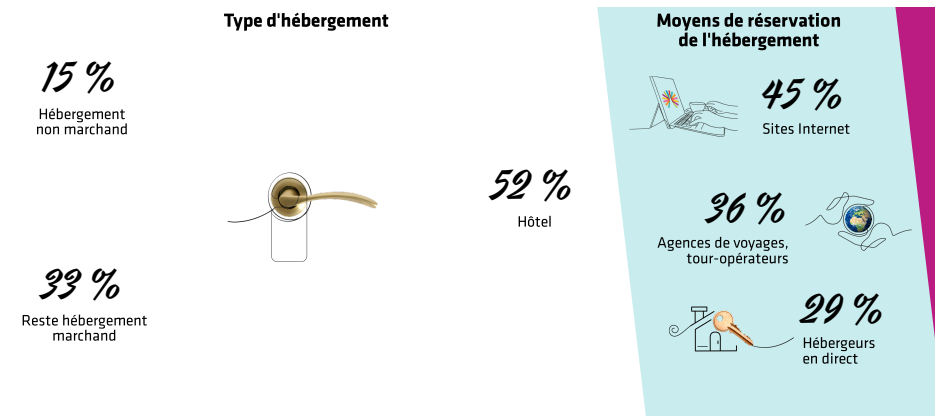

Clientèles lointaines

Observation du tourisme

Clientèle mexicaine à Paris Ile-de-France

Le 24 juin 2019

Retrouvez toutes les informations relatives à la clientèle mexicaine : profil, type de voyage, hébergement, moyens d'information et de réservation, activités, sites visités, dépenses, satisfaction...

Descriptif

*Les
Mexicains*PARIS
REGION
COMITÉ RÉGIONAL
DU TOURISME

Fréquentation à Paris Île-de-France

1 761 000

Ce site utilise des cookies dits « techniques » nécessaires à son bon fonctionnement, des cookies de mesure d'audience (génération des statistiques de fréquentation et d'utilisation du site afin d'analyser la navigation et d'améliorer le site), des cookies de modules sociaux (en vue du partage de l'URL d'une page du site sur les réseaux sociaux), des cookies publicitaires (partagés avec des partenaires) et des cookies Youtube. Pour plus d'informations et pour en paramétrer l'utilisation cliquez sur "Paramétrer les cookies". Vous pouvez à tout moment modifier vos préférences.