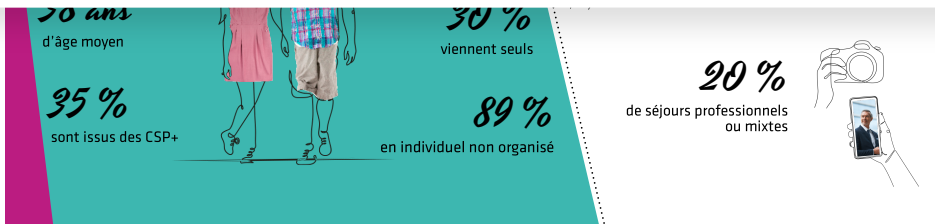

Clientèles lointaines

Observation du tourisme

Clientèle mexicaine à Paris Ile-de-France

Le 24 juin 2019

Retrouvez toutes les informations relatives à la clientèle mexicaine : profil, type de voyage, hébergement, moyens d'information et de réservation, activités, sites visités, dépenses, satisfaction...

Descriptif

*Les
Mexicains*PARIS
REGION
COMITÉ RÉGIONAL
DU TOURISME

Fréquentation à Paris Île-de-France

1 761 000

Ce site utilise des cookies dits « techniques » nécessaires à son bon fonctionnement, des cookies de mesure d'audience (génération des statistiques de fréquentation et d'utilisation du site afin d'analyser la navigation et d'améliorer le site), des cookies de modules sociaux (en vue du partage de l'URL d'une page du site sur les réseaux sociaux), des cookies publicitaires (partagés avec des partenaires) et des cookies Youtube. Pour plus d'informations et pour en paramétrer l'utilisation cliquez sur "Paramétrer les cookies". Vous pouvez à tout moment modifier vos préférences.