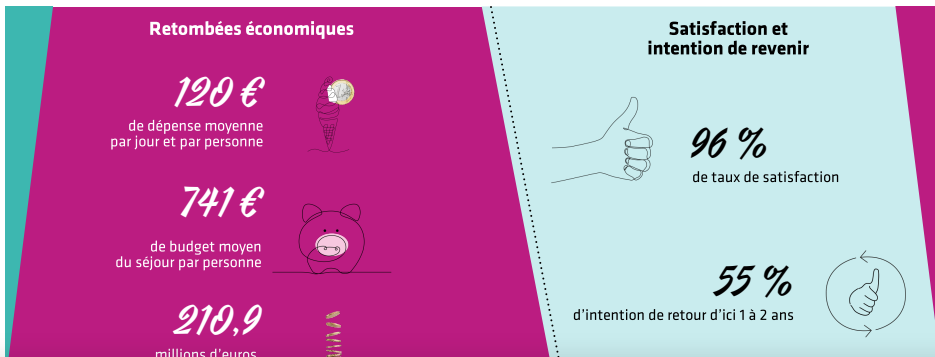

Clientèles lointaines

Observation du tourisme

Clientèle mexicaine à Paris Ile-de-France

Le 24 juin 2019

Retrouvez toutes les informations relatives à la clientèle mexicaine : profil, type de voyage, hébergement, moyens d'information et de réservation, activités, sites visités, dépenses, satisfaction...

Descriptif

*Les
Mexicains*PARIS
REGION
COMITÉ RÉGIONAL
DU TOURISME

Fréquentation à Paris Île-de-France

1 761 000

Ce site utilise des cookies dits « techniques » nécessaires à son bon fonctionnement, des cookies de mesure d'audience (génération des statistiques de fréquentation et d'utilisation du site afin d'analyser la navigation et d'améliorer le site), des cookies de modules sociaux (en vue du partage de l'URL d'une page du site sur les réseaux sociaux), des cookies publicitaires (partagés avec des partenaires) et des cookies Youtube. Pour plus d'informations et pour en paramétrer l'utilisation cliquez sur "Paramétrer les cookies". Vous pouvez à tout moment modifier vos préférences.