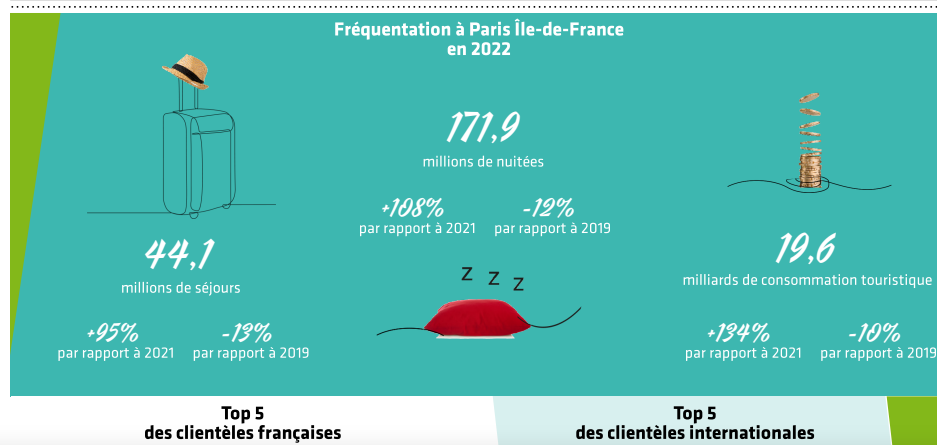

Chiffres clés de la destination Paris Ile-de-France en 2022

Retrouvez en un clic les chiffres clés de la destination en 2022 : le nombre de touristes accueillis à Paris Ile-de-France, l'origine géographique des touristes, les activités pratiquées ou encore les retombées économiques du tourisme au sein de l'économie francilienne...

La Fréquentation touristique Mathieu

- Téléchargement

- Téléchargement

Ce site utilise des cookies dits « techniques » nécessaires à son bon fonctionnement, des cookies de mesure d'audience (génération des statistiques de fréquentation et d'utilisation du site afin d'analyser la navigation et d'améliorer le site), des cookies de modules sociaux (en vue du partage de l'URL d'une page du site sur les réseaux sociaux), des cookies publicitaires (partagés avec des partenaires) et des cookies Youtube. Pour plus d'informations et pour en paramétrer l'utilisation cliquez sur "Paramétrer les cookies". Vous pouvez à tout moment modifier vos préférences.