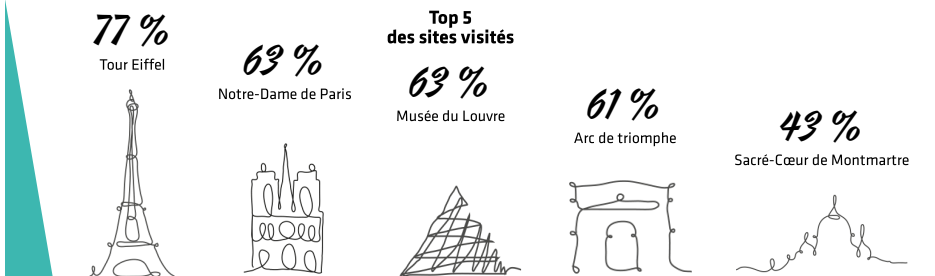

Descriptif

*Les
Australiens*

Fréquentation à Paris Île-de-France

2 363 000

Ce site utilise des cookies dits « techniques » nécessaires à son bon fonctionnement, des cookies de mesure d'audience (génération des statistiques de fréquentation et d'utilisation du site afin d'analyser la navigation et d'améliorer le site), des cookies de modules sociaux (en vue du partage de l'URL d'une page du site sur les réseaux sociaux), des cookies publicitaires (partagés avec des partenaires) et des cookies Youtube. Pour plus d'informations et pour en paramétrer l'utilisation cliquez sur "Paramétrer les cookies". Vous pouvez à tout moment modifier vos préférences.