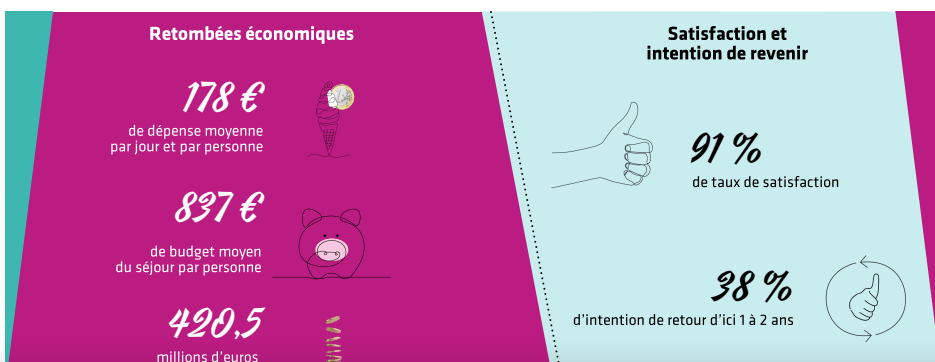

Descriptif

*Les
Australiens*

Fréquentation à Paris Île-de-France

2 363 000

Ce site utilise des cookies dits « techniques » nécessaires à son bon fonctionnement, des cookies de mesure d'audience (génération des statistiques de fréquentation et d'utilisation du site afin d'analyser la navigation et d'améliorer le site), des cookies de modules sociaux (en vue du partage de l'URL d'une page du site sur les réseaux sociaux), des cookies publicitaires (partagés avec des partenaires) et des cookies Youtube. Pour plus d'informations et pour en paramétrer l'utilisation cliquez sur "Paramétrer les cookies". Vous pouvez à tout moment modifier vos préférences.