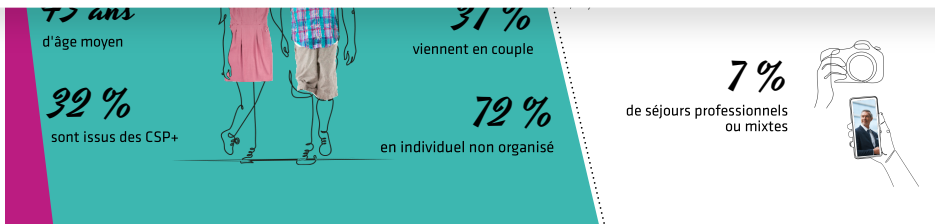

Descriptif

*Les
Australiens*

Fréquentation à Paris Île-de-France

2 363 000

Ce site utilise des cookies dits « techniques » nécessaires à son bon fonctionnement, des cookies de mesure d'audience (génération des statistiques de fréquentation et d'utilisation du site afin d'analyser la navigation et d'améliorer le site), des cookies de modules sociaux (en vue du partage de l'URL d'une page du site sur les réseaux sociaux), des cookies publicitaires (partagés avec des partenaires) et des cookies Youtube. Pour plus d'informations et pour en paramétrer l'utilisation cliquez sur "Paramétrer les cookies". Vous pouvez à tout moment modifier vos préférences.