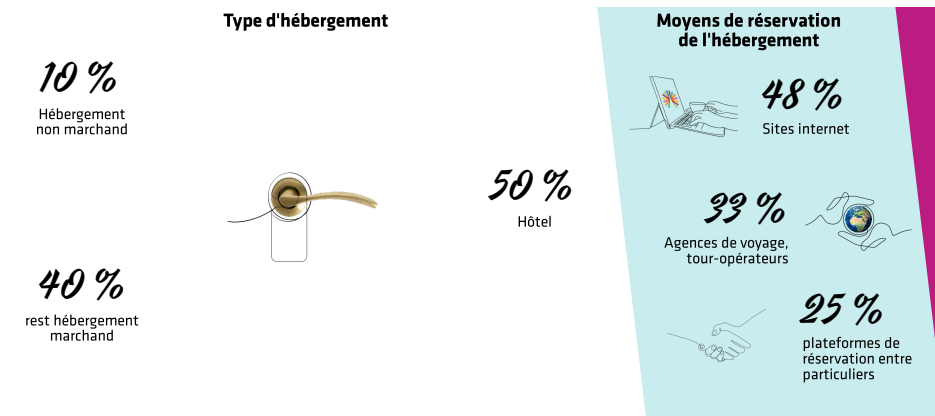

Descriptif

*Les
Australiens*

Fréquentation à Paris Île-de-France

2 363 000

Ce site utilise des cookies dits « techniques » nécessaires à son bon fonctionnement, des cookies de mesure d'audience (génération des statistiques de fréquentation et d'utilisation du site afin d'analyser la navigation et d'améliorer le site), des cookies de modules sociaux (en vue du partage de l'URL d'une page du site sur les réseaux sociaux), des cookies publicitaires (partagés avec des partenaires) et des cookies Youtube. Pour plus d'informations et pour en paramétrer l'utilisation cliquez sur "Paramétrer les cookies". Vous pouvez à tout moment modifier vos préférences.