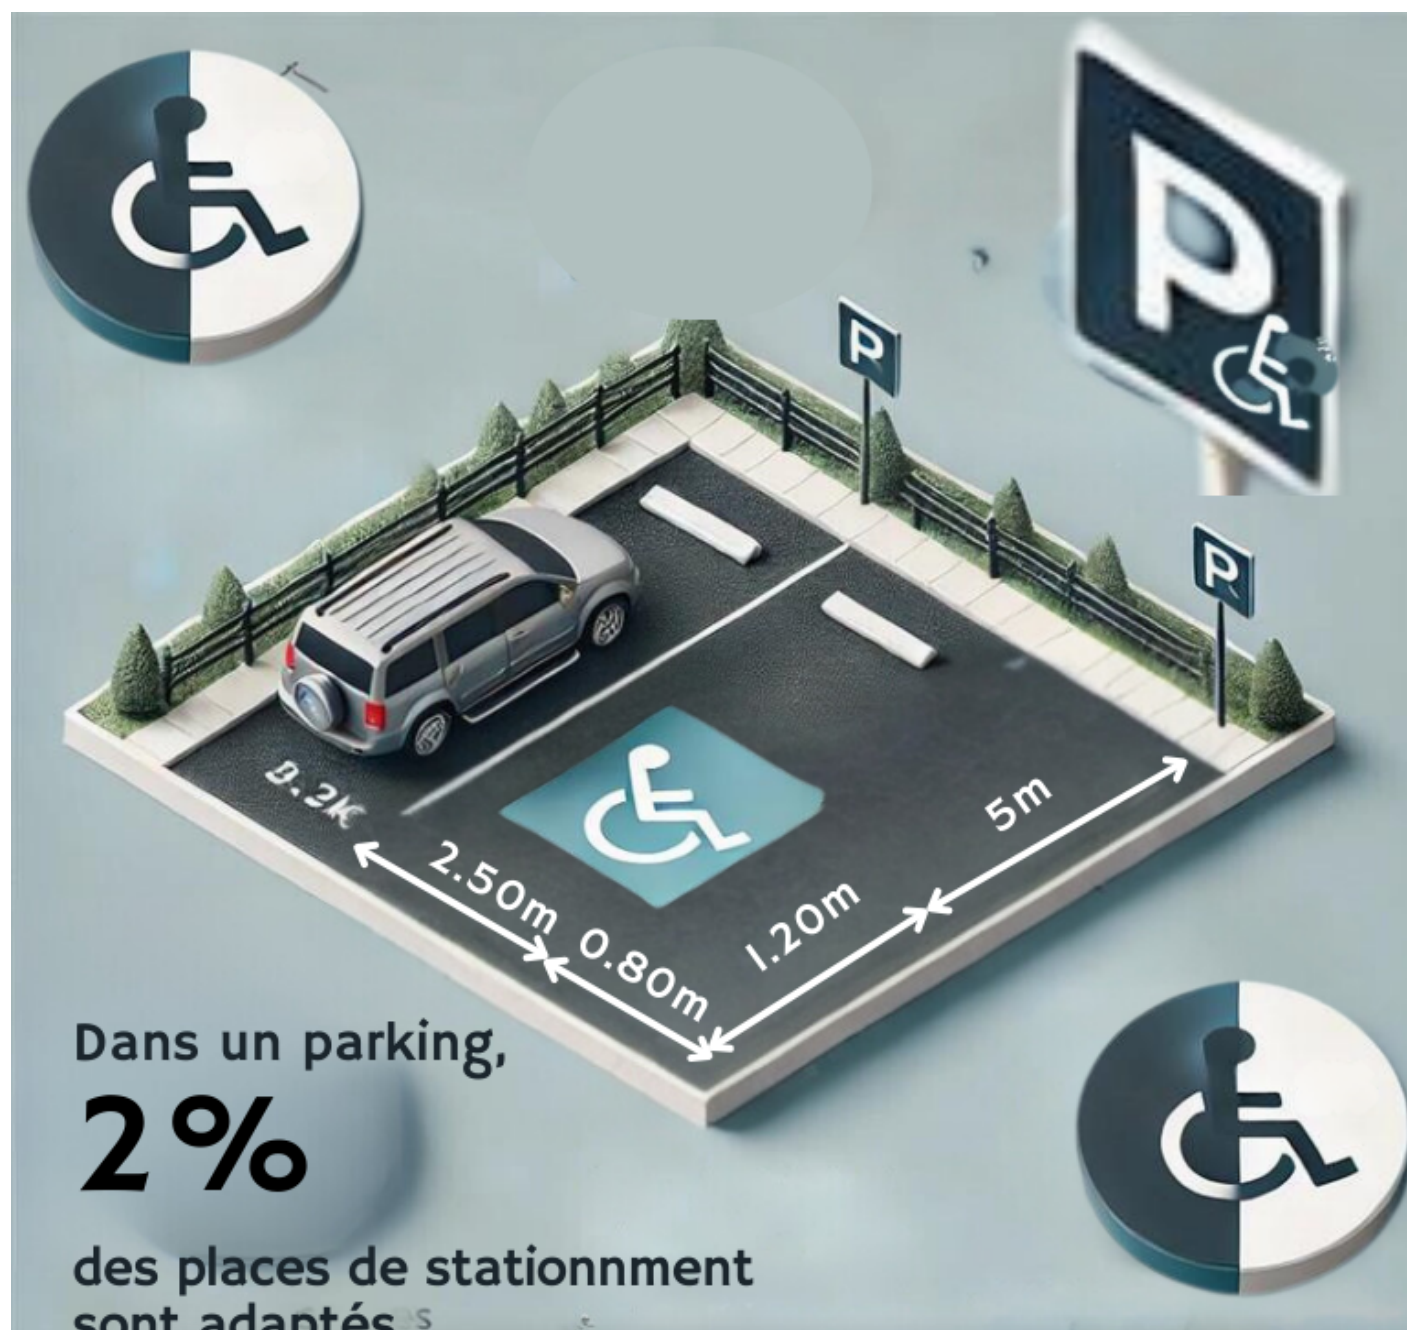

Cette fiche pratique, fruit d'une collaboration entre Visit Paris Region et IPR, rassemble des conseils concrets et des normes essentielles pour aménager des places de stationnement adaptées et inclusives.

Vous y trouverez les étapes clés pour répondre aux attentes des personnes en situation de handicap, améliorer leur expérience et valoriser votre engagement pour une accessibilité universelle.

Consultez dès

Ce site utilise des cookies dits « techniques » nécessaires à son bon fonctionnement, des cookies de mesure d'audience (génération des statistiques de fréquentation et d'utilisation du site afin d'analyser la navigation et d'améliorer le site), des cookies de modules sociaux (en vue du partage de l'URL d'une page du site sur les réseaux sociaux), des cookies publicitaires (partagés avec des partenaires) et des cookies Youtube. Pour plus d'informations et pour en paramétrer l'utilisation cliquez sur "Paramétrer les cookies". Vous pouvez à tout moment modifier vos préférences.