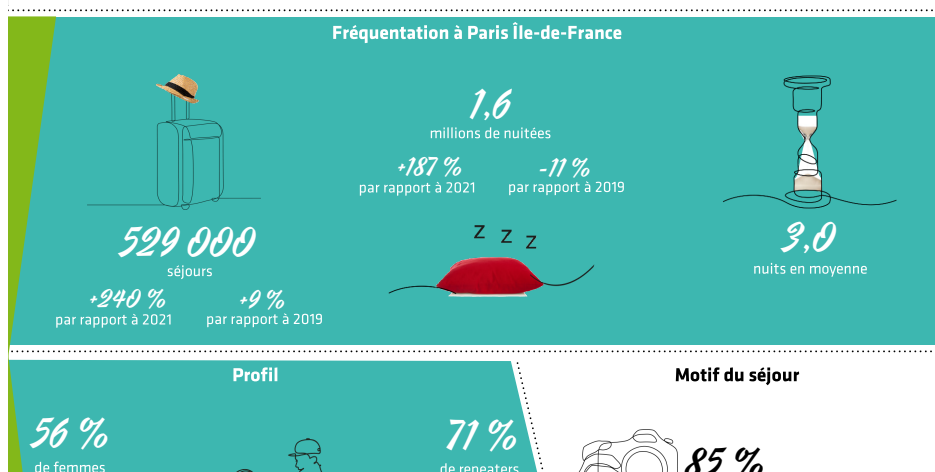

Les Suisses

Ressources

Ce site utilise des cookies dits « techniques » nécessaires à son bon fonctionnement, des cookies de mesure d'audience (génération des statistiques de fréquentation et d'utilisation du site afin d'analyser la navigation et d'améliorer le site), des cookies de modules sociaux (en vue du partage de l'URL d'une page du site sur les réseaux sociaux), des cookies publicitaires (partagés avec des partenaires) et des cookies Youtube. Pour plus d'informations et pour en paramétrer l'utilisation cliquez sur "Paramétrer les cookies". Vous pouvez à tout moment modifier vos préférences.