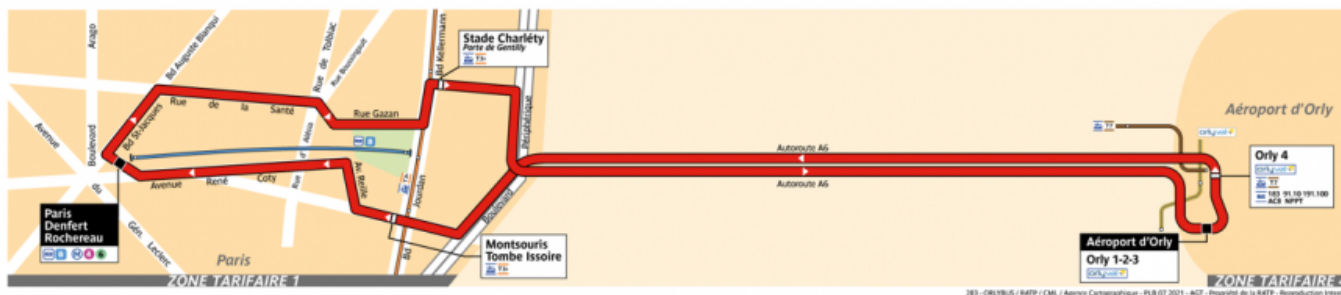

Durée : 60 minutes entre Paris-Orly et Disneyland Paris.

Paris-Orly par OrlyBus

Orlybus est une navette bus qui permet de relier Paris (place Denfert-Rochereau, correspondance métro parisien ligne 4 et 6, RER B) à l'aéroport de Paris-Orly.

Durée du trajet : 30 minutes

ratp.fr

Comment accéder à l'Aéroport de Roissy Charles de Gaulle par les transports en commun ?

Revenir au sommaire de la rubrique "Accessibilité"

Professionnels du tourisme

Visiteurs en situation de handicap

Ce site utilise des cookies dits « techniques » nécessaires à son bon fonctionnement, des cookies de mesure d'audience (génération des statistiques de fréquentation et d'utilisation du site afin d'analyser la navigation et d'améliorer le site), des cookies de modules sociaux (en vue du partage de l'URL d'une page du site sur les réseaux sociaux), des cookies publicitaires (partagés avec des partenaires) et des cookies Youtube. Pour plus d'informations et pour en paramétrer l'utilisation cliquez sur "Paramétrer les cookies". Vous pouvez à tout moment modifier vos préférences.