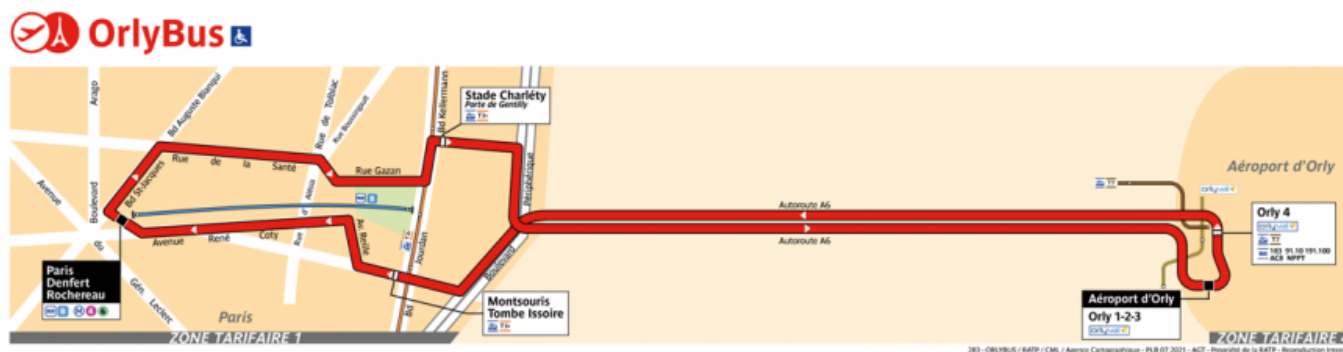

### Rejoindre ou quitter Paris-Orly par OrlyVal et le RER B

Orlyval est un métro automatique permettant de se déplacer gratuitement entre les terminaux 1-2-3 et 4. Il permet également de relier la gare RER d'Antony et ainsi connecter l'aéroport Paris-Orly à Paris par le RER B. OrlyVal circule entre Orly 1-2-3, Orly 4 et la gare d'Antony (RER B).  
Durée : 25 à 35 minutes (RER) + 6 minutes (Orly 1-2) / + 2 minutes (Orly 4)

La ligne de tramway 7 relie la station de métro "Villejuif-Louis Aragon" (terminus de la ligne 7 du métro parisien) à "Athis-Mons" via Orly 4.  
La ligne passe par l'aéroport Paris-Orly avec un arrêt à Orly 4 ainsi que la zone Coeur d'Orly.  
Durée du trajet : 45 minutes (d'un bout à l'autre de la ligne).

Les trajets e  
Elle dessert

Durée : 60 minutes entre Paris-Orly et Disneyland Paris.

## Paris-Orly par OrlyBus

Orlybus est une navette bus qui permet de relier Paris (place Denfert-Rochereau, correspondance métro parisien ligne 4 et 6, RER B) à l'aéroport de Paris-Orly.

Durée du trajet : 30 minutes