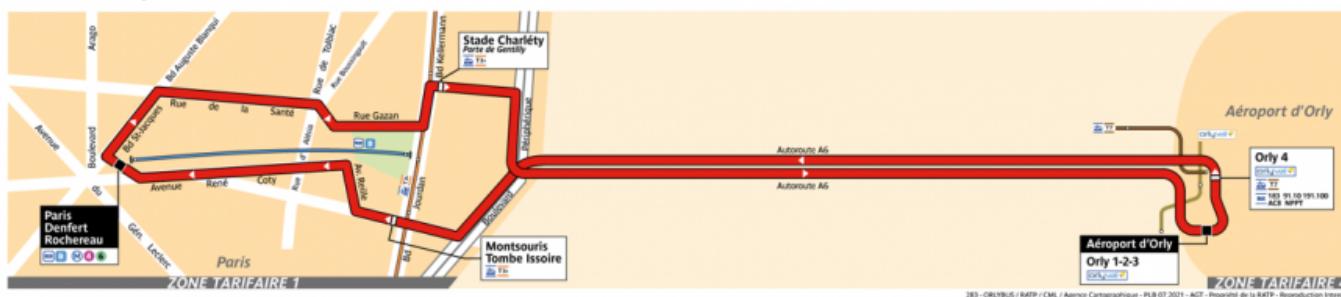

### Rejoindre ou quitter Paris-Orly par OrlyVal et le RER B

Orlyval est un métro automatique permettant de se déplacer gratuitement entre les terminaux 1-2-3 et 4.

Il permet également de relier la gare RER d'Antony et ainsi connecter l'aéroport Paris-Orly à Paris par le RER B. OrlyVal circule entre Orly 1-2-3, Orly 4 et la gare d'Antony (RER B).

Durée : 25 à 35 minutes (RER) + 6 minutes (Orly 1-2) / + 2 minutes (Orly 4)

La ligne de tramway 7 relie la station de métro "Villejuif-Louis Aragon" (terminus de la ligne 7 du métro parisien) à "Athis-Mons" via Orly 4.

La ligne passe par l'aéroport Paris-Orly avec un arrêt à Orly 4 ainsi que la zone Coeur d'Orly.

Durée du trajet : 45 minutes (d'un bout à l'autre de la ligne).

## Paris-Orly par OrlyBus

Orlybus est une navette bus qui permet de relier Paris (place Denfert-Rochereau, correspondance métro parisien ligne 4 et 6, RER B) à l'aéroport de Paris-Orly.

Durée du trajet : 30 minutes