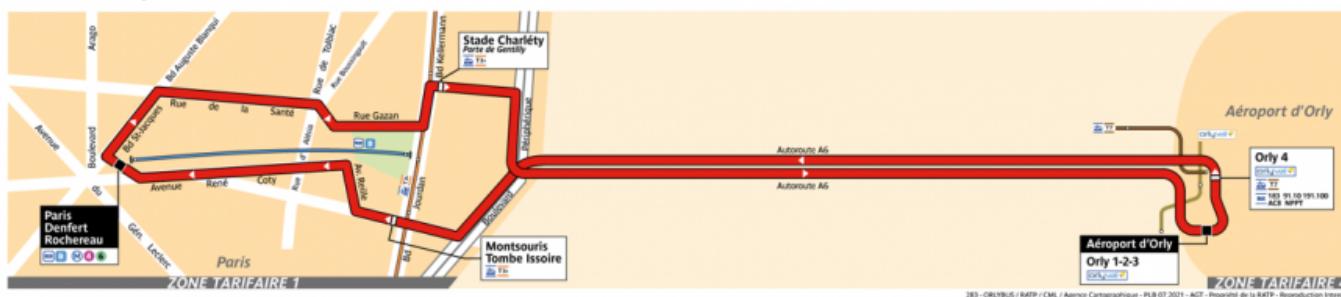

Durée : 60 minutes entre Paris-Orly et Disneyland Paris.

Paris-Orly par OrlyBus

Orlybus est une navette bus qui permet de relier Paris (place Denfert-Rochereau, correspondance métro parisien ligne 4 et 6, RER B) à l'aéroport de Paris-Orly.

Durée du trajet : 30 minutes

ratp.fr

Comment accéder à l'Aéroport de Roissy Charles de Gaulle par les transports en commun ?

Revenir au sommaire de la rubrique "Accessibilité"

Professionnels du tourisme

Visiteurs en situation de handicap

Ce site utilise des cookies dits « techniques » nécessaires à son bon fonctionnement, des cookies de mesure d'audience (génération des statistiques de fréquentation et d'utilisation du site afin d'analyser la navigation et d'améliorer le site), des cookies de modules sociaux (en vue du partage de l'URL d'une page du site sur les réseaux sociaux), des cookies publicitaires (partagés avec des partenaires) et des cookies Youtube. Pour plus d'informations et pour en paramétrer l'utilisation cliquez sur "Paramétrer les cookies". Vous pouvez à tout moment modifier vos préférences.