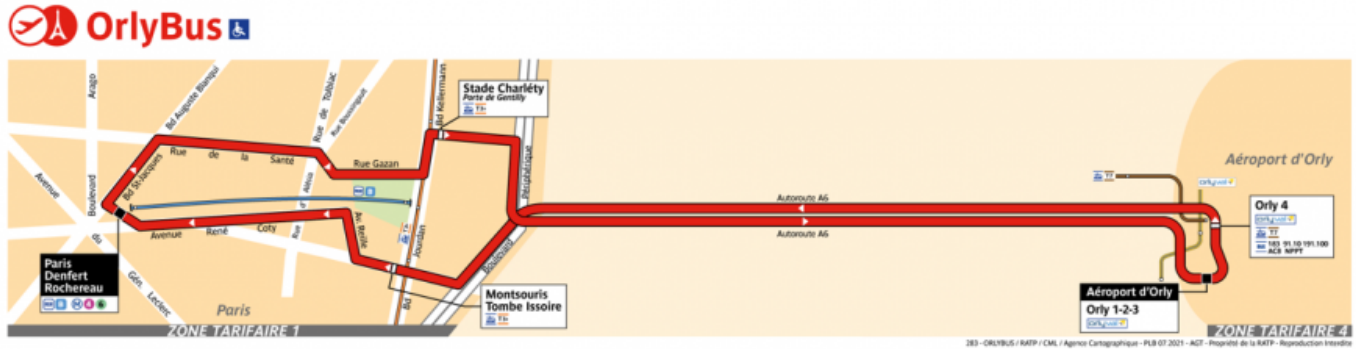

Durée : 60 minutes entre Paris-Orly et Disneyland Paris.

Paris-Orly par OrlyBus

Orlybus est une navette bus qui permet de relier Paris (place Denfert-Rochereau, correspondance métro parisien ligne 4 et 6, RER B) à l'aéroport de Paris-Orly.

Durée du trajet : 30 minutes

ratp.fr

Comment accéder à l'Aéroport de Roissy Charles de Gaulle par les transports en commun ?

Revenir au sommaire de la rubrique "Accessibilité"

Professionnels du tourisme

Visiteurs en situation de handicap

Ce site utilise des cookies dits « techniques » nécessaires à son bon fonctionnement, des cookies de mesure d'audience (génération des statistiques de fréquentation et d'utilisation du site afin d'analyser la navigation et d'améliorer le site), des cookies de modules sociaux (en vue du partage de l'URL d'une page du site sur les réseaux sociaux), des cookies publicitaires (partagés avec des partenaires) et des cookies Youtube. Pour plus d'informations et pour en paramétrer l'utilisation cliquez sur "Paramétrer les cookies". Vous pouvez à tout moment modifier vos préférences.