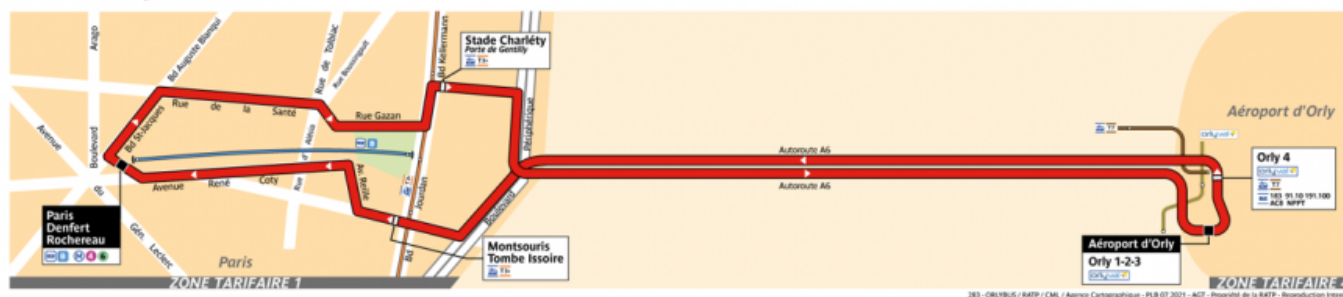

Durée : 60 minutes entre Paris-Orly et Disneyland Paris.

Paris-Orly par OrlyBus

Orlybus est une navette bus qui permet de relier Paris (place Denfert-Rochereau, correspondance métro parisien ligne 4 et 6, RER B) à l'aéroport de Paris-Orly.

Durée du trajet : 30 minutes

ratp.fr

Comment accéder à l'Aéroport de Roissy Charles de Gaulle par les transports en commun ?

Revenir au sommaire de la rubrique "Accessibilité"

Professionnels du tourisme

Visiteurs en situation de handicap

Ce site utilise des cookies dits « techniques » nécessaires à son bon fonctionnement, des cookies de mesure d'audience (génération des statistiques de fréquentation et d'utilisation du site afin d'analyser la navigation et d'améliorer le site), des cookies de modules sociaux (en vue du partage de l'URL d'une page du site sur les réseaux sociaux), des cookies publicitaires (partagés avec des partenaires) et des cookies Youtube. Pour plus d'informations et pour en paramétrer l'utilisation cliquez sur "Paramétrer les cookies". Vous pouvez à tout moment modifier vos préférences.