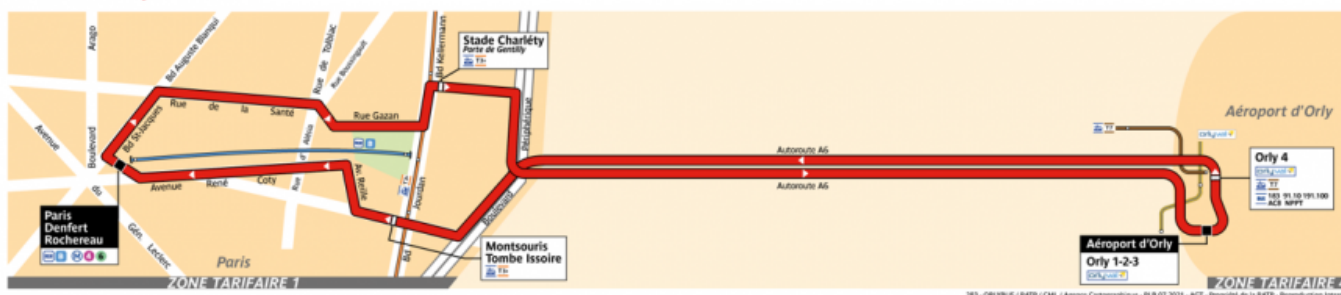

### Rejoindre ou quitter Paris-Orly par OrlyVal et le RER B

Orlyval est un métro automatique permettant de se déplacer gratuitement entre les terminaux 1-2-3 et 4. Il permet également de relier la gare RER d'Antony et ainsi connecter l'aéroport Paris-Orly à Paris par le RER B. OrlyVal circule entre Orly 1-2-3, Orly 4 et la gare d'Antony (RER B).  
 Durée : 25 à 35 minutes (RER) + 6 minutes (Orly 1-2) / + 2 minutes (Orly 4)

La ligne de tramway 7 relie la station de métro "Villejuif-Louis Aragon" (terminus de la ligne 7 du métro parisien) à "Athis-Mons" via Orly 4. La ligne passe par l'aéroport Paris-Orly avec un arrêt à Orly 4 ainsi que la zone Coeur d'Orly. Durée du trajet : 45 minutes (d'un bout à l'autre de la ligne).

## Disney Paris-

Les trajets e  
Elle dessert c

Ce site utilise des cookies dits « techniques » nécessaires à son bon fonctionnement, des cookies de mesure d'audience (génération des statistiques de fréquentation et d'utilisation du site afin d'analyser la navigation et d'améliorer le site), des cookies de modules sociaux (en vue du partage de l'URL d'une page du site sur les réseaux sociaux), des cookies publicitaires (partagés avec des partenaires) et des cookies Youtube. Pour plus d'informations et pour en paramétrer l'utilisation cliquez sur "Paramétrer les cookies". Vous pouvez à tout moment modifier vos préférences.

## Paris-Orly par OrlyBus

Orlybus est une navette bus qui permet de relier Paris (place Denfert-Rochereau, correspondance métro parisien ligne 4 et 6, RER B) à l'aéroport de Paris-Orly.

Durée du trajet : 30 minutes