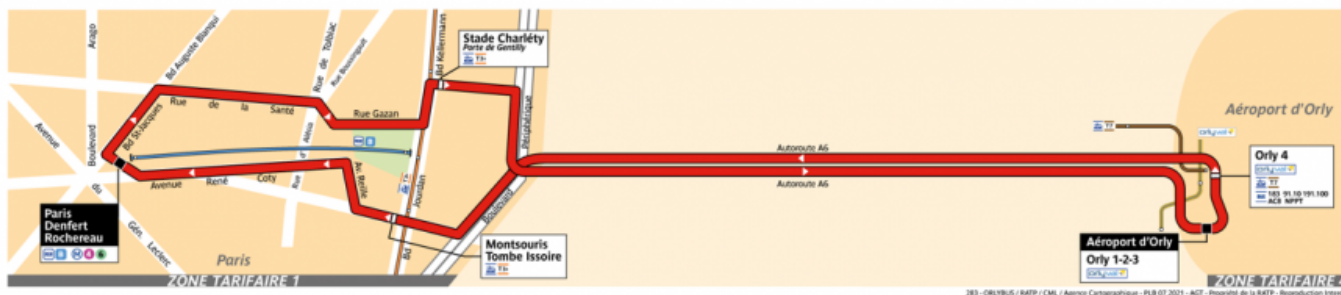

### Rejoindre ou quitter Paris-Orly par OrlyVal et le RER B

Orlyval est un métro automatique permettant de se déplacer gratuitement entre les terminaux 1-2-3 et 4.

Il permet également de relier la gare RER d'Antony et ainsi connecter l'aéroport Paris-Orly à Paris par le RER B. OrlyVal circule entre Orly 1-2-3, Orly 4 et la gare d'Antony (RER B).

Durée : 25 à 35 minutes (RER) + 6 minutes (Orly 1-2) / + 2 minutes (Orly 4)

La ligne de tramway 7 relie la station de métro "Villejuif-Louis Aragon" (terminus de la ligne 7 du métro parisien) à "Athis-Mons" via Orly 4.

La ligne passe par l'aéroport Paris-Orly avec un arrêt à Orly 4 ainsi que la zone Coeur d'Orly.

Durée du trajet : 45 minutes (d'un bout à l'autre de la ligne).

## Paris-Orly par OrlyBus

Orlybus est une navette bus qui permet de relier Paris (place Denfert-Rochereau, correspondance métro parisien ligne 4 et 6, RER B) à l'aéroport de Paris-Orly.

Durée du trajet : 30 minutes