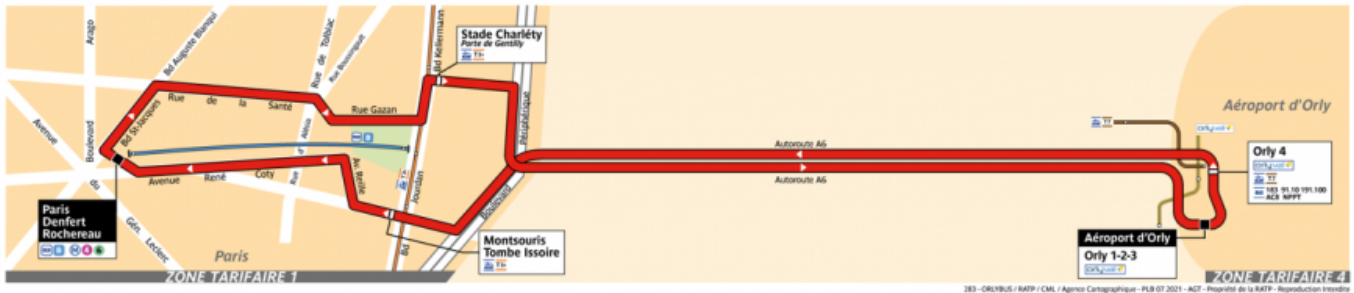

Durée : 60 minutes entre Paris-Orly et Disneyland Paris.

Paris-Orly par OrlyBus

Orlybus est une navette bus qui permet de relier Paris (place Denfert-Rochereau, correspondance métro parisien ligne 4 et 6, RER B) à l'aéroport de Paris-Orly.

Durée du trajet : 30 minutes

ratp.fr

Comment accéder à l'Aéroport de Roissy Charles de Gaulle par les transports en commun ?

Revenir au sommaire de la rubrique "Accessibilité"

Professionnels du tourisme

Visiteurs en situation de handicap

Ce site utilise des cookies dits « techniques » nécessaires à son bon fonctionnement, des cookies de mesure d'audience (génération des statistiques de fréquentation et d'utilisation du site afin d'analyser la navigation et d'améliorer le site), des cookies de modules sociaux (en vue du partage de l'URL d'une page du site sur les réseaux sociaux), des cookies publicitaires (partagés avec des partenaires) et des cookies Youtube. Pour plus d'informations et pour en paramétrer l'utilisation cliquez sur "Paramétrer les cookies". Vous pouvez à tout moment modifier vos préférences.