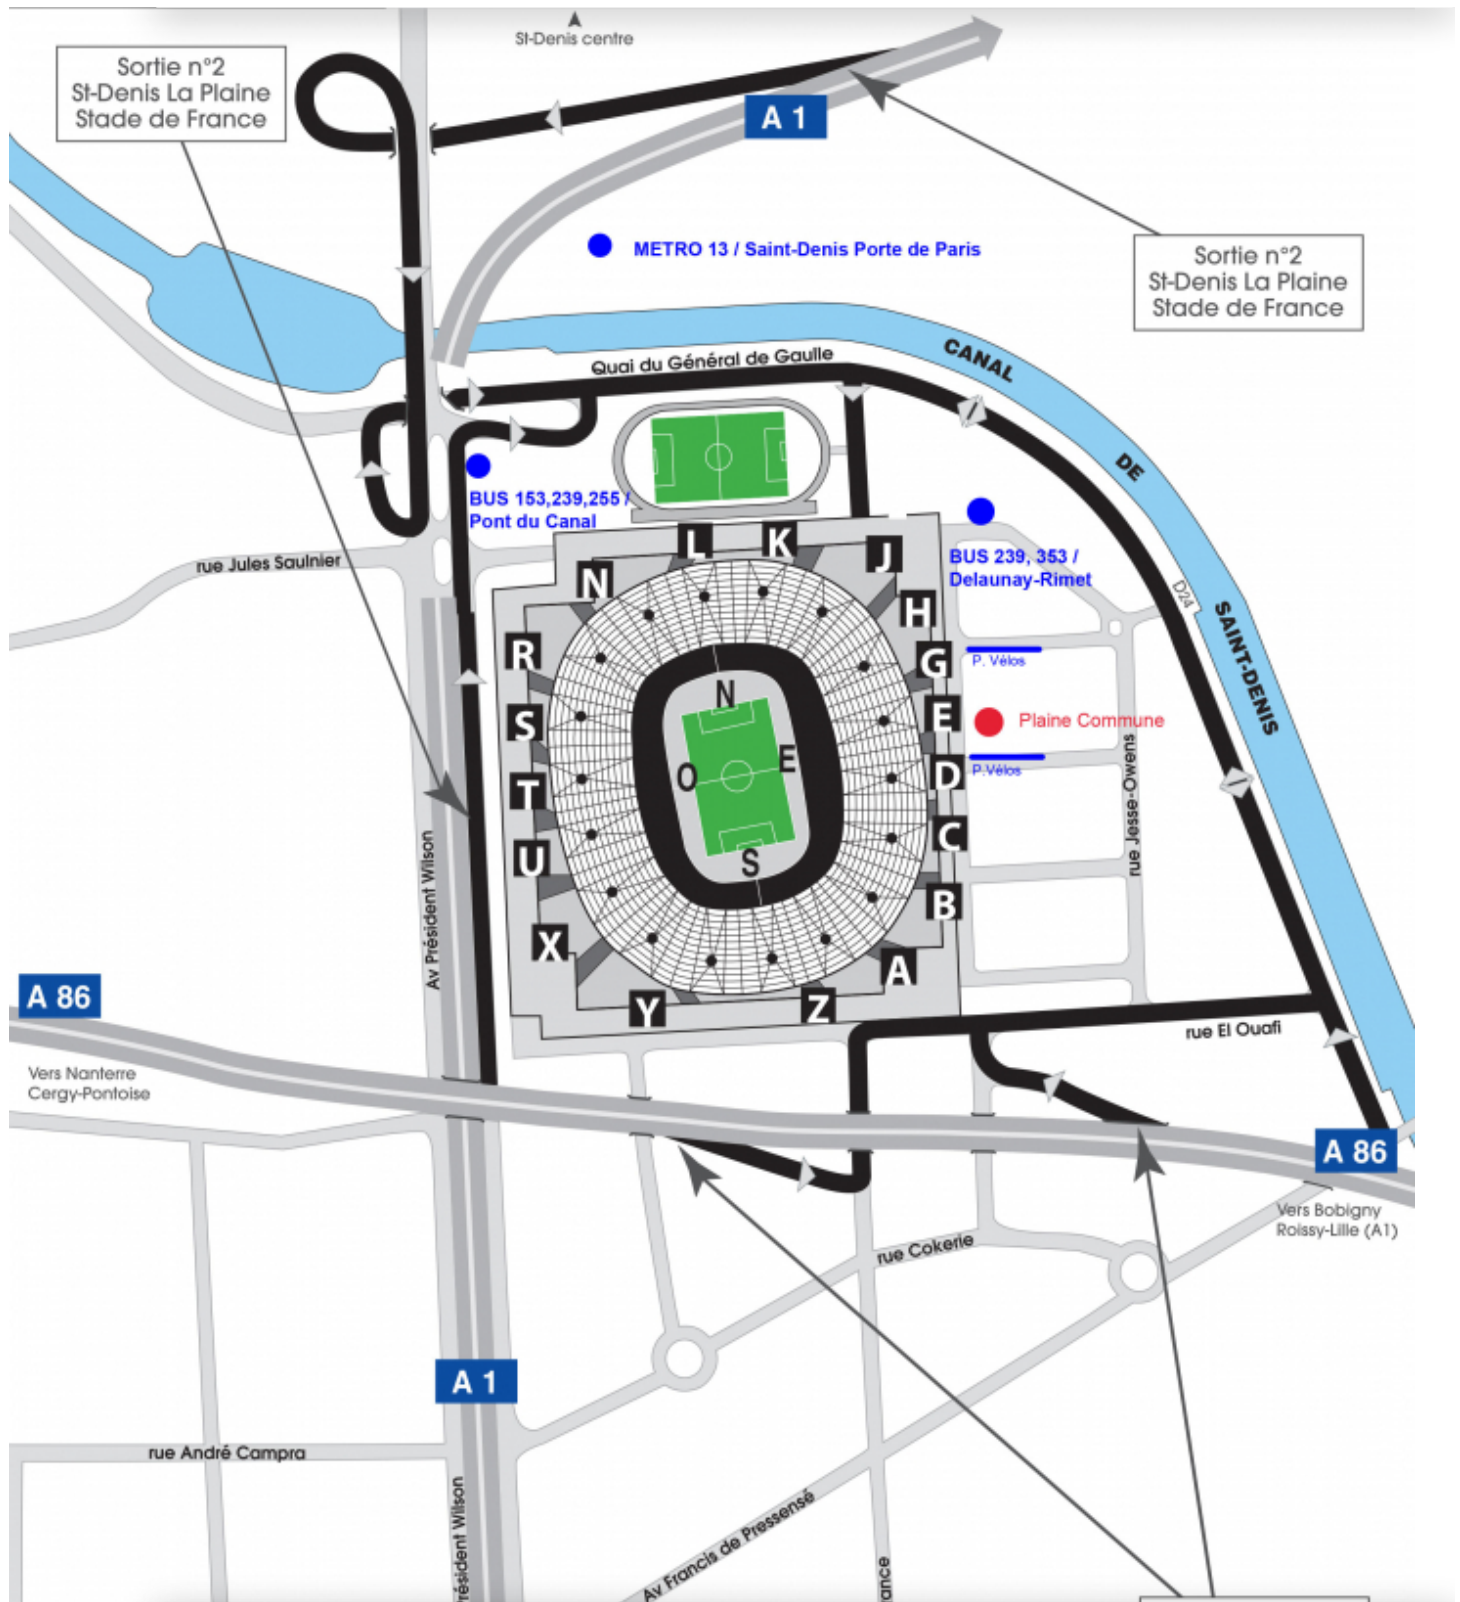

Salle du Cor

- **RER B** : arr

- **RER D** : arr

- **Métro Lign**

Stade de France

Ce site utilise des cookies dits « techniques » nécessaires à son bon fonctionnement, des cookies de mesure d'audience (génération des statistiques de fréquentation et d'utilisation du site afin d'analyser la navigation et d'améliorer le site), des cookies de modules sociaux (en vue du partage de l'URL d'une page du site sur les réseaux sociaux), des cookies publicitaires (partagés avec des partenaires) et des cookies Youtube. Pour plus d'informations et pour en paramétrer l'utilisation cliquez sur "Paramétrer les cookies". Vous pouvez à tout moment modifier vos préférences.

27 Juin 2023

Durée

Matinale en présentiel

Lieu : Plaine Commune (Accès en dessous du programme)

21, Av Jules-Rimet

93218 Saint-Denis

Horaires : 09h00-12h30

Déta