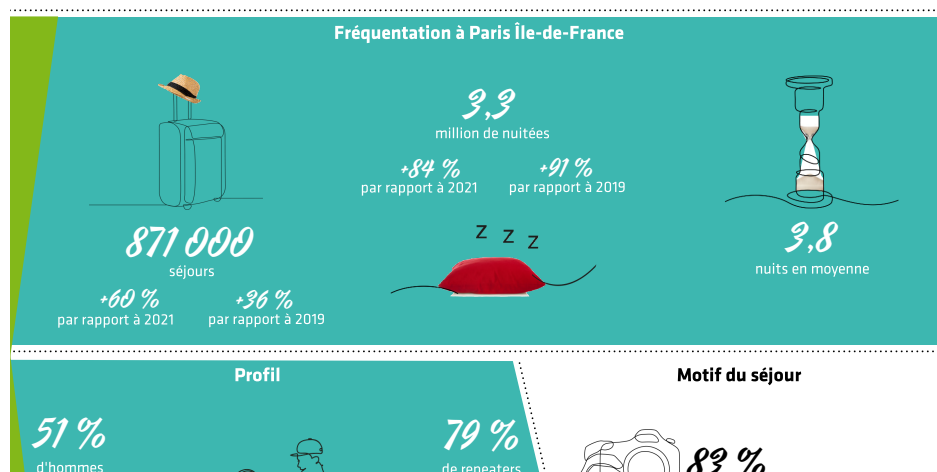

Les Néerlandais Alice

Ressources

Ce site utilise des cookies dits « techniques » nécessaires à son bon fonctionnement, des cookies de mesure d'audience (génération des statistiques de fréquentation et d'utilisation du site afin d'analyser la navigation et d'améliorer le site), des cookies de modules sociaux (en vue du partage de l'URL d'une page du site sur les réseaux sociaux), des cookies publicitaires (partagés avec des partenaires) et des cookies Youtube. Pour plus d'informations et pour en paramétrer l'utilisation cliquez sur "Paramétrer les cookies". Vous pouvez à tout moment modifier vos préférences.