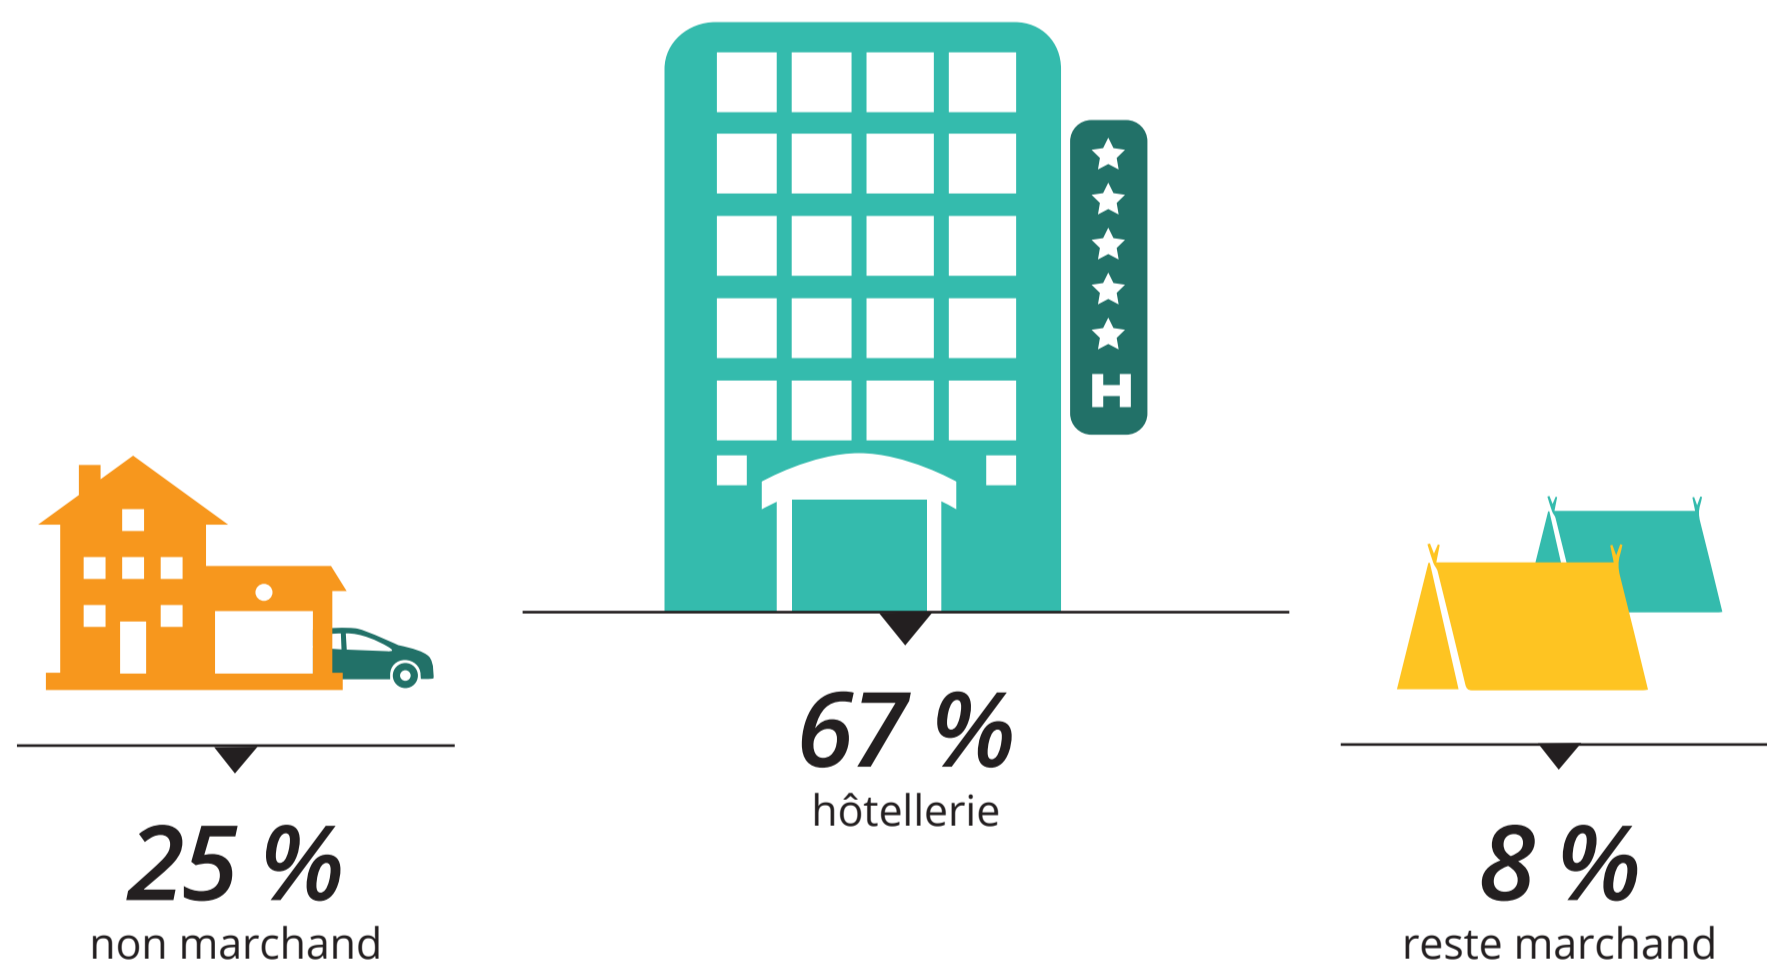

LES SUISSES À PARIS ÎLE-DE-FRANCE

FRÉQUENTATION

76 %

DE REPEATERS

ET

24 %

DE PRIMO-VISITEURS

PROFIL

73 %

DE SÉJOURS PERSONNELS

MOYEN DE RÉSERVATION DE L'HÉBERGEMENT

HÉBERGEMENT

TOP 3 DES ACTIVITÉS PRATIQUÉES

TOP 3 DES SITES VISITÉS

DÉPENSE

SATISFACTION/RECOMMANDATION/REVISITE