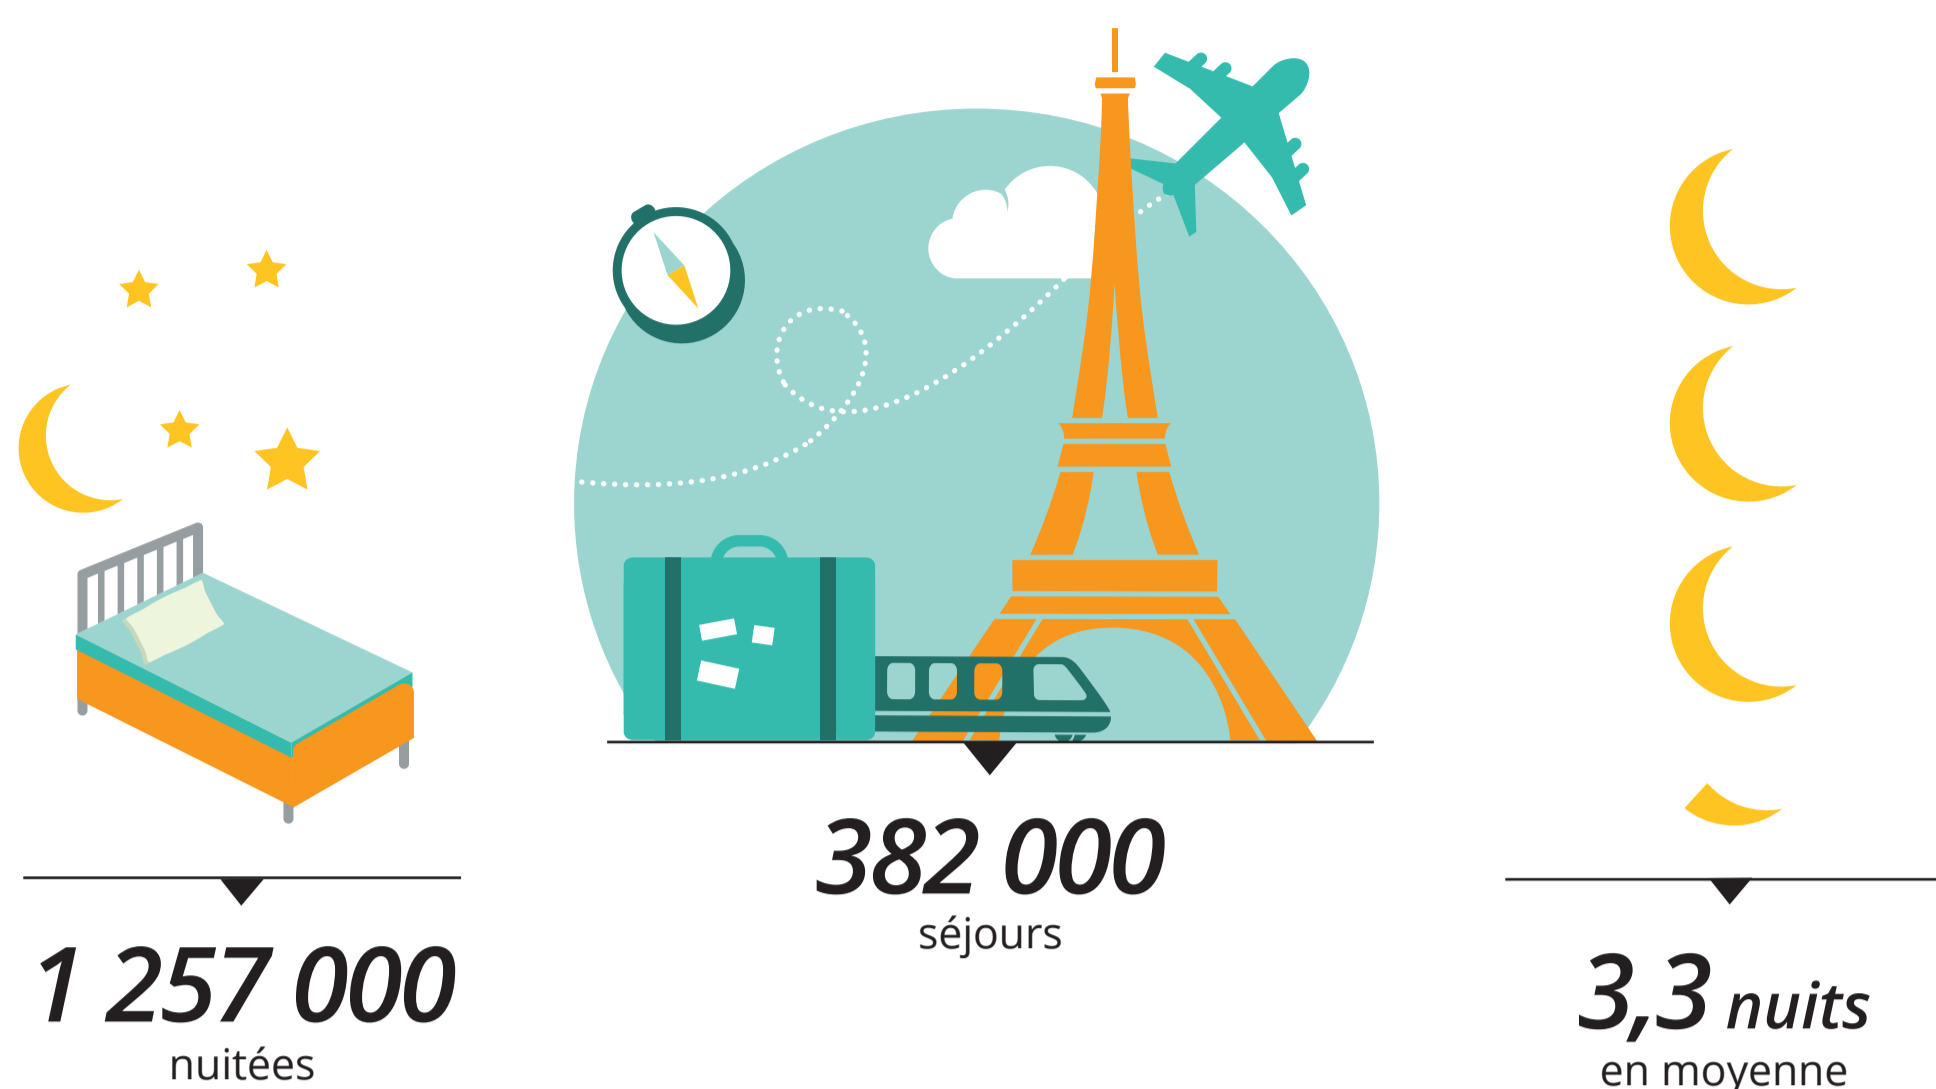

LES SUISSES À PARIS ÎLE-DE-FRANCE

FRÉQUENTATION

76 %

DE REPEATERS

ET

24 %

DE PRIMO-VISITEURS

PROFIL

73 %

DE SÉJOURS PERSONNELS

MOYEN DE RÉSERVATION DE L'HÉBERGEMENT

HÉBERGEMENT

TOP 3 DES ACTIVITÉS PRATIQUÉES

TOP 3 DES SITES VISITÉS

DÉPENSE

SATISFACTION/RECOMMANDATION/REVISITE