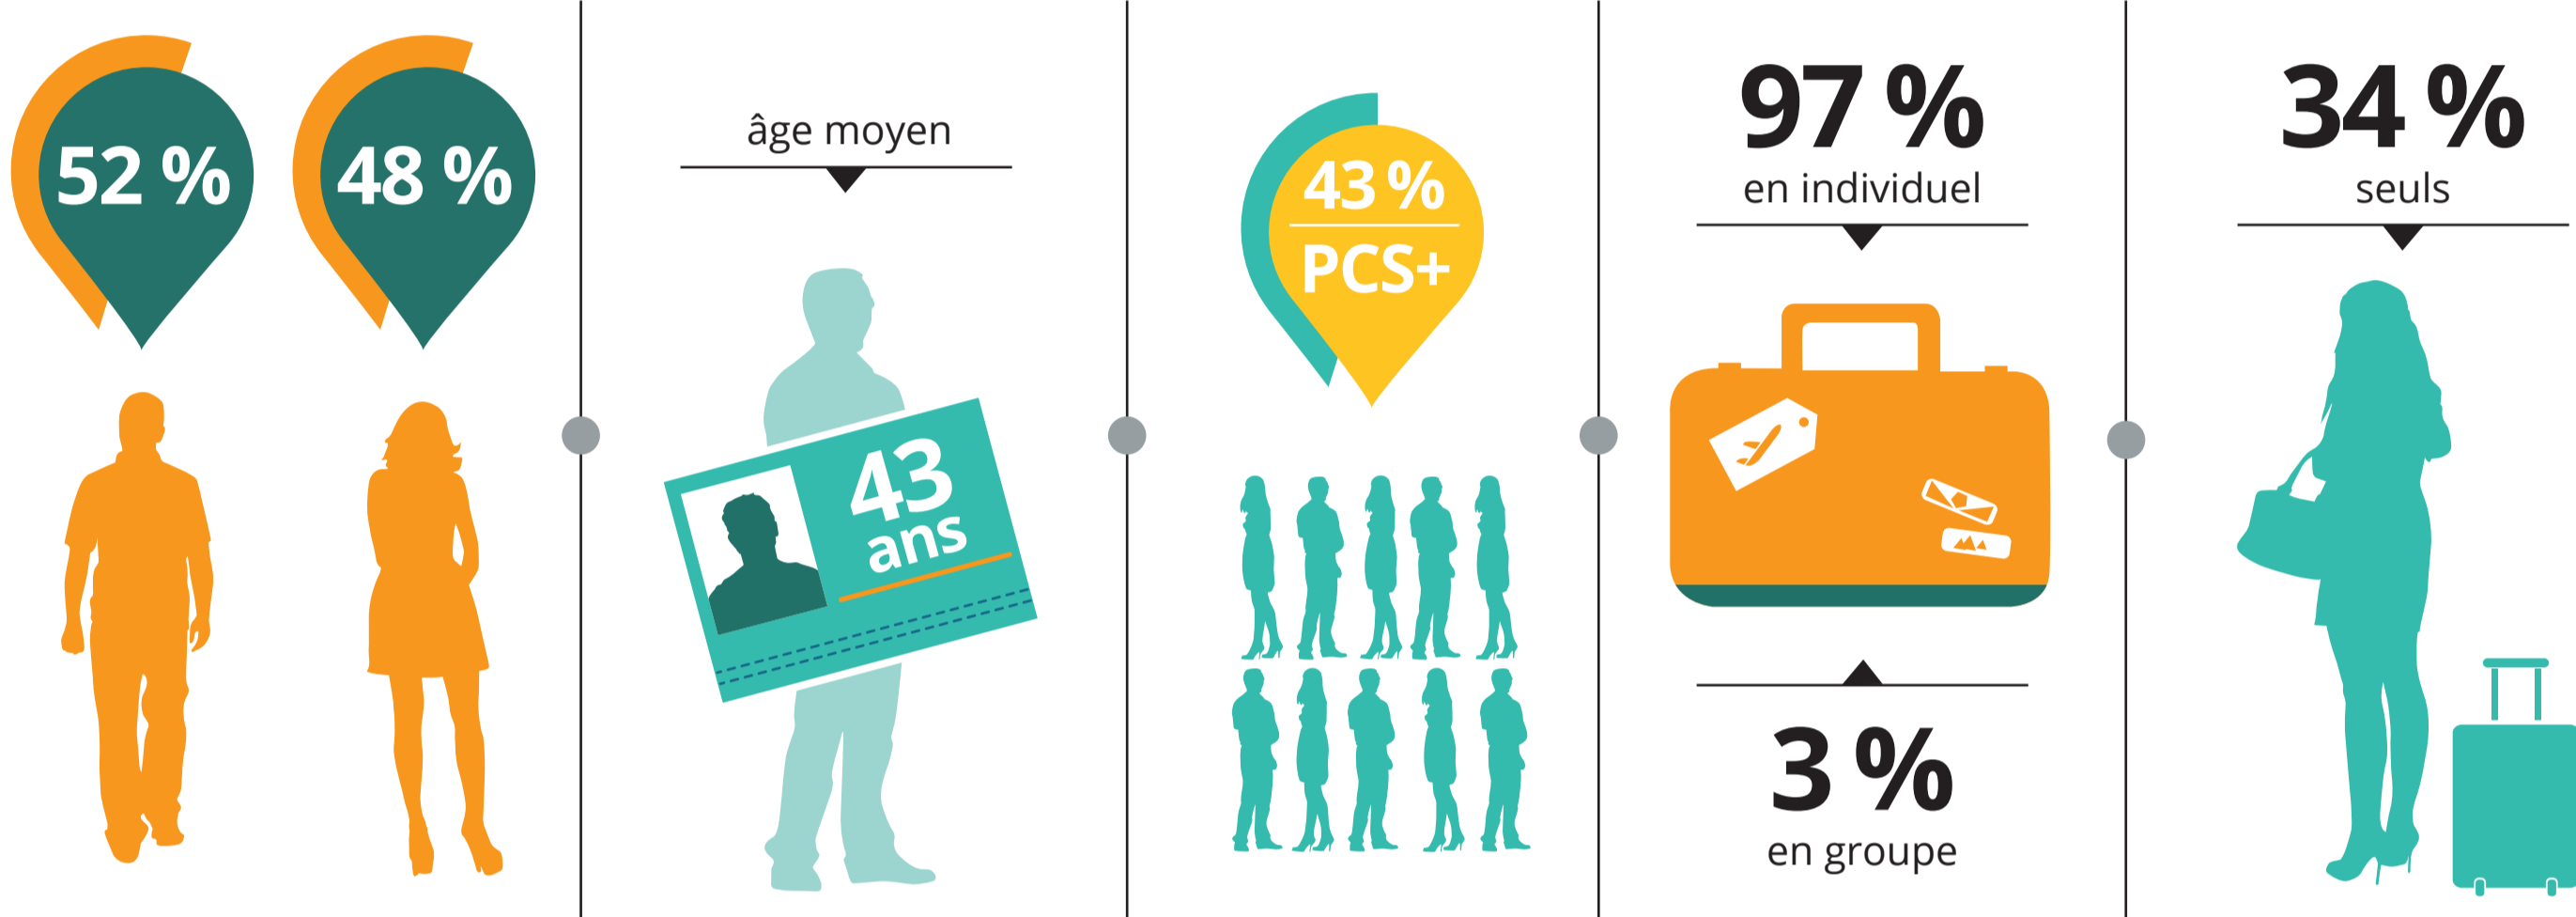

LES SUISSES À PARIS ÎLE-DE-FRANCE

FRÉQUENTATION

76 %

DE REPEATERS

ET

24 %

DE PRIMO-VISITEURS

PROFIL

73 %

DE SÉJOURS PERSONNELS

MOYEN DE RÉSERVATION DE L'HÉBERGEMENT

HÉBERGEMENT

TOP 3 DES ACTIVITÉS PRATIQUÉES

TOP 3 DES SITES VISITÉS

DÉPENSE

SATISFACTION/RECOMMANDATION/REVISITE