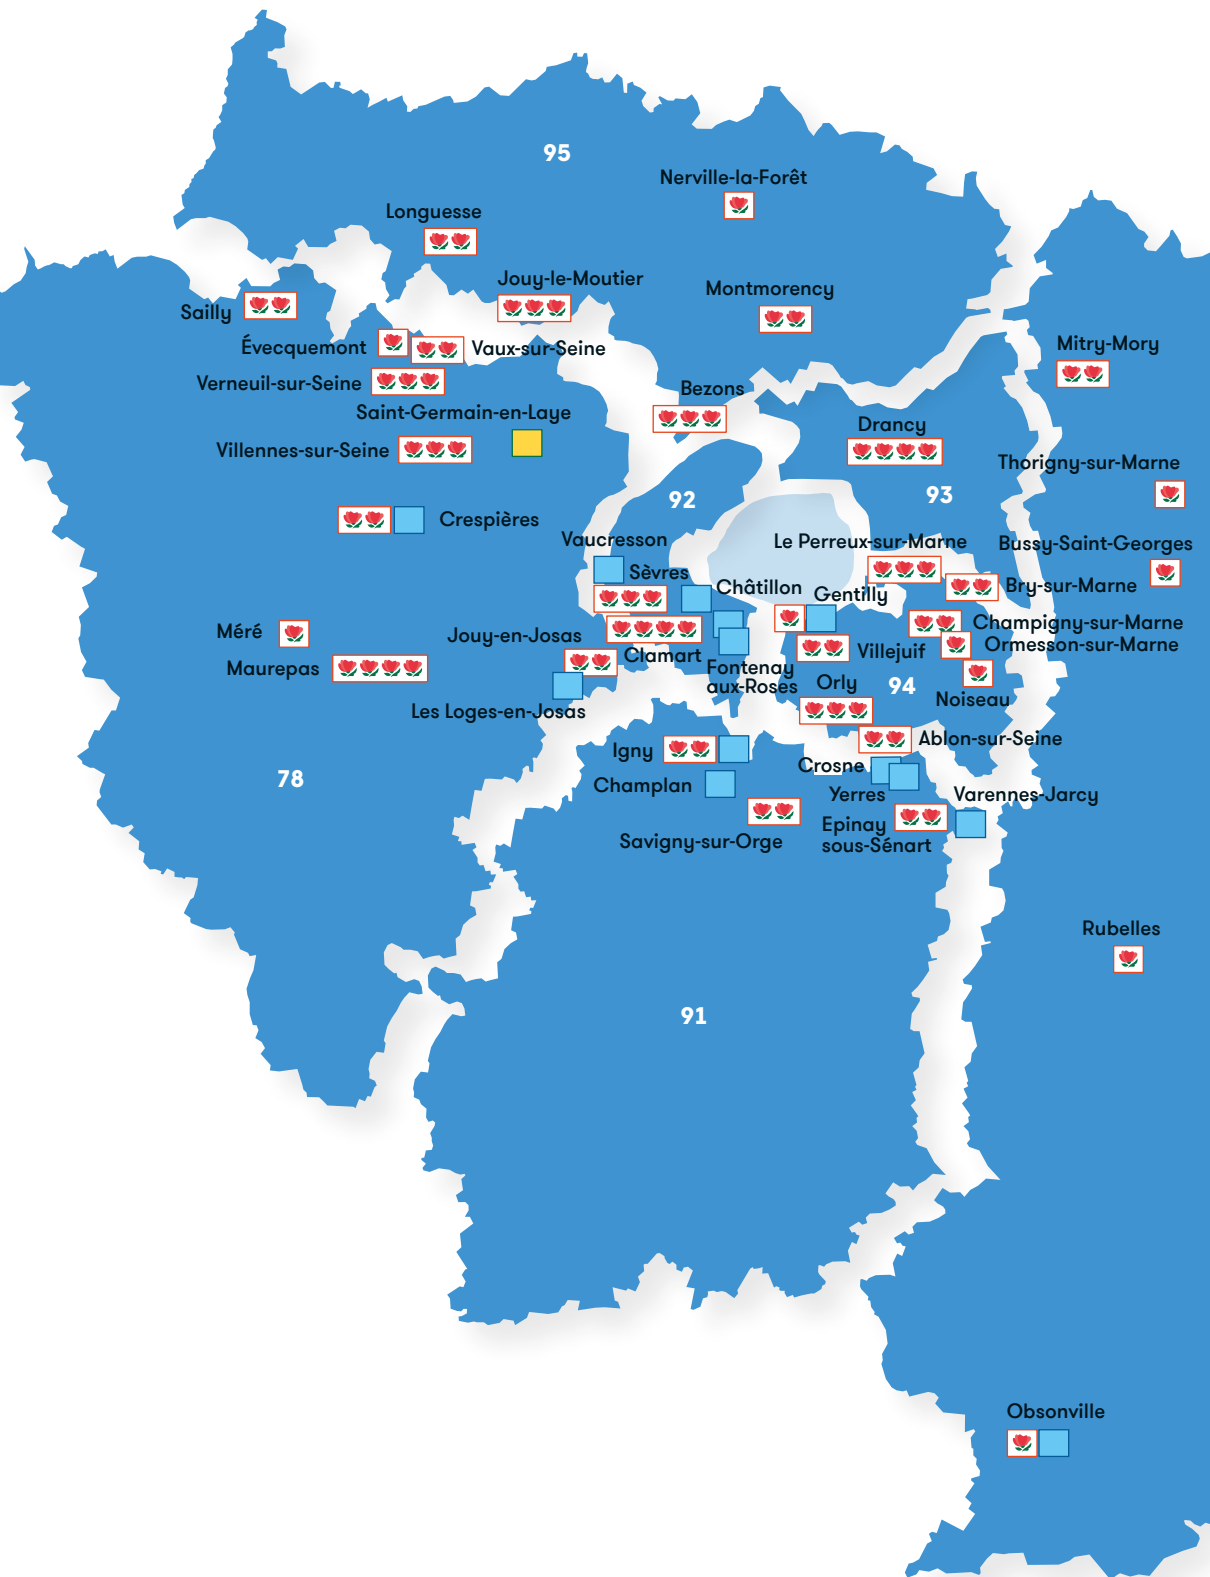

Palmarès 2025

Villes et Villages Fleuris

LE LABEL NATIONAL DE LA QUALITÉ DE VIE

 **Région
île de France**

**Choose
PARIS
REGION**

Lauréats 2025

Attribution 1^{re} fleur

Bussy-Saint-Georges (77)
Jouy-sur-Morin (77)
Obsonville (77)
Rozay-en-Brie (77)
Rubelles (77)
Thorigny-sur-Marne (77)
Évecquemont (78)
Méré (78)
Gentilly (94)
Noiseau (94)
Ormesson-sur-Marne (94)
Nerville-la-Forêt (95)

Attribution 2^e fleur

Champagne-sur-Seine (77)
Condé-Sainte-Libiaire (77)
Esbly (77)
Mitry-Mory (77)
Saint-Germain-sur-Morin (77)
Saint Souplets (77)
Vernou-La Celle sur Seine (77)
Crespières (78)
Jouy-en-Josas (78)
Sailly (78)
Vaux-sur-Seine (78)
Épinay-sous-Sénart (91)
Igny (91)
Savigny-sur-Orge (91)
Ablon-sur-Seine (94)
Bry-sur-Marne (94)
Champigny-sur-Marne (94)
Villejuif (94)
Longuesse (95)
Montmorency (95)

Val-de-Marne (94)

Ablon-sur-Seine
Bry-sur-Marne
Champigny-sur-Marne
Chevilly-Larue
La-Queue-en-Brie
L'Haÿ-Les-Roses
Santeny
Villecresnes
Villejuif
Villeneuve-Saint-Georges
Villiers-sur-Marne

Val d'Oise (95)

Seine-Saint-Denis (93)

Bondy
La Courneuve
Le Blanc-Mesnil
Neuilly-sur-Marne
Noisy-Le-Grand
Pantin
Pierrefitte-sur-Seine
Saint-Ouen-sur-Seine
Stains
Villetaneuse

2025

Les communes accédant à la 3^e fleur figurent en couleur