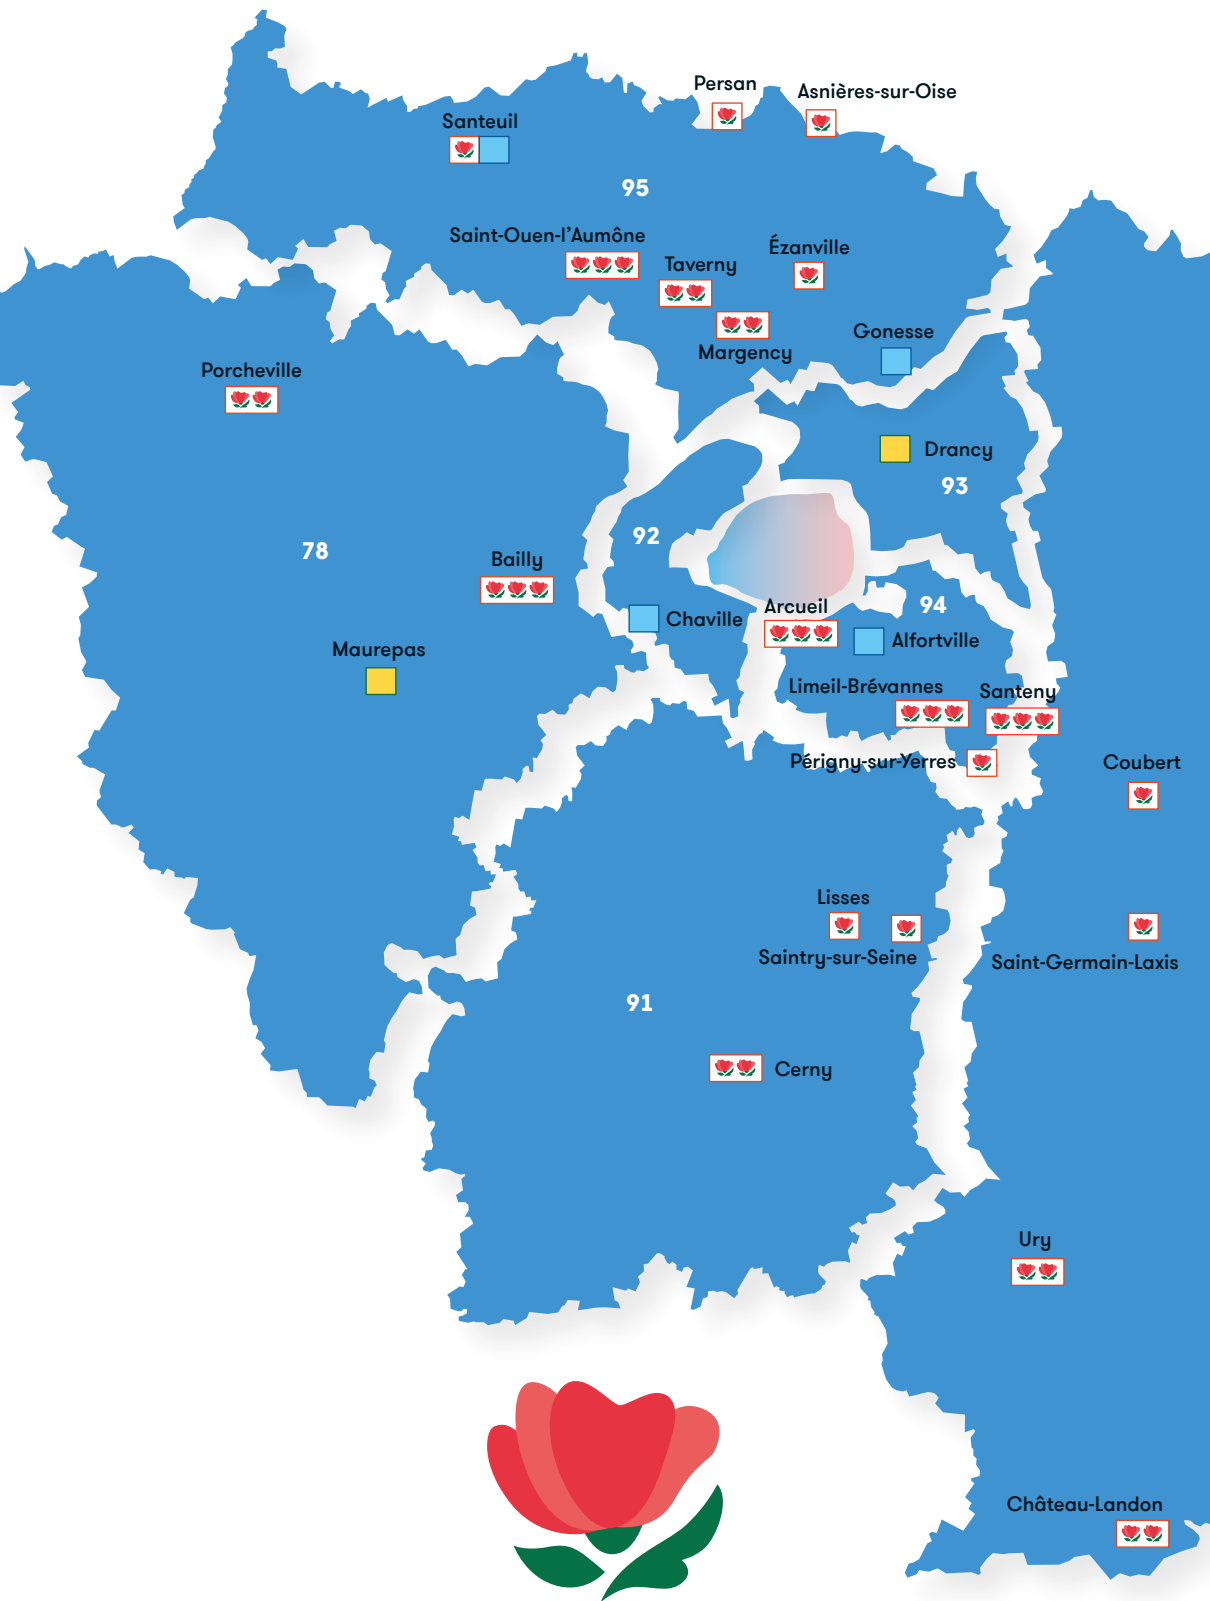

Palmarès

20
24

Villes et Villages Fleuris

LE LABEL NATIONAL DE LA QUALITÉ DE VIE

Villes et Villages Fleuris

LE LABEL NATIONAL DE LA QUALITÉ DE VIE

Lauréats 2023

Attribution 1^{re} fleur

Asnières-sur-Oise (95)
Bombon (77)
Chambry (77)
Coubert (77)
Crouy-sur-Ourcq (77)
Ézanville (95)
Lisses (91)
Mormant (77)
Périgny-sur-Yerres (94)
Persan (95)
Saint-Germain-Laxis (77)
Saintry-sur-Seine (91)
Santeuil (95)
Soisy-Bouy (77)
Thoury-Ferrottes (77)
Yèbles (77)

Saint-Germain-sur-Morin

Saint-Souplets

Saint-Thibault-des-Vignes

Soisy-Bouy

Thoury-Ferrottes

Vernou-La-Celle-sur-Seine

Vert-Saint-Denis

Villevaudé

Montmorency

Omerville

Persan

Saint-Leu-la-Forêt

Saint-Martin-du-Tertre

Saint-Witz

Santeuil

Villes et Villages Fleuris