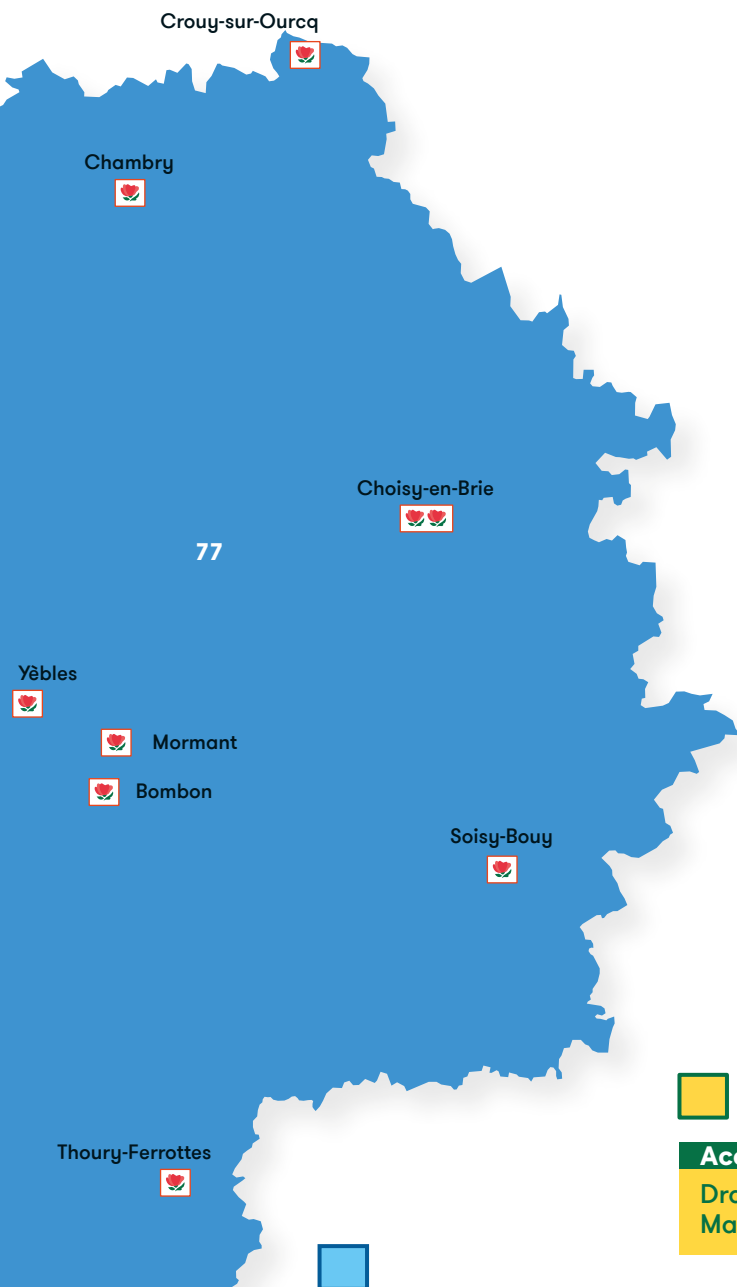

Lauréats 2023

Attribution 1re fleur

Asnières-sur-Oise (95)
Bombon (77)
Chambry (77)
Coubert (77)
Crouy-sur-Ourcq (77)
Ézanville (95)
Lisses (91)
Mormant (77)
Périgny-sur-Yerres (94)
Persan (95)
Saint-Germain-Laxis (77)
Saintry-sur-Seine (91)
Santeuil (95)
Soisy-Bouy (77)
Thoury-Ferrottes (77)
Yèbles (77)

Attribution 2e fleur

Cerny (91)
Château-Landon (77)
Choisy-en-Brie (77)
Margency (95)
Porcheville (78)
Taverny (95)
Ury (77)

Attribution 3e fleur

Arcueil (94)
Bailly (78)
Limeil-Brévannes (94)
Saint-Ouen l'Aumône (95)
Santeny (94)

Accessit au concours national

Drancy (93)
Maurepas (78)

Prix spéciaux

Coup de cœur du jury
Chaville (92)
Biodiversité et transition socio-écologique
Alfortville (94)

Prix du jardinier
Rachid Handouz, Gonesse (95)
Prix du village remarquable
Santeuil (95)