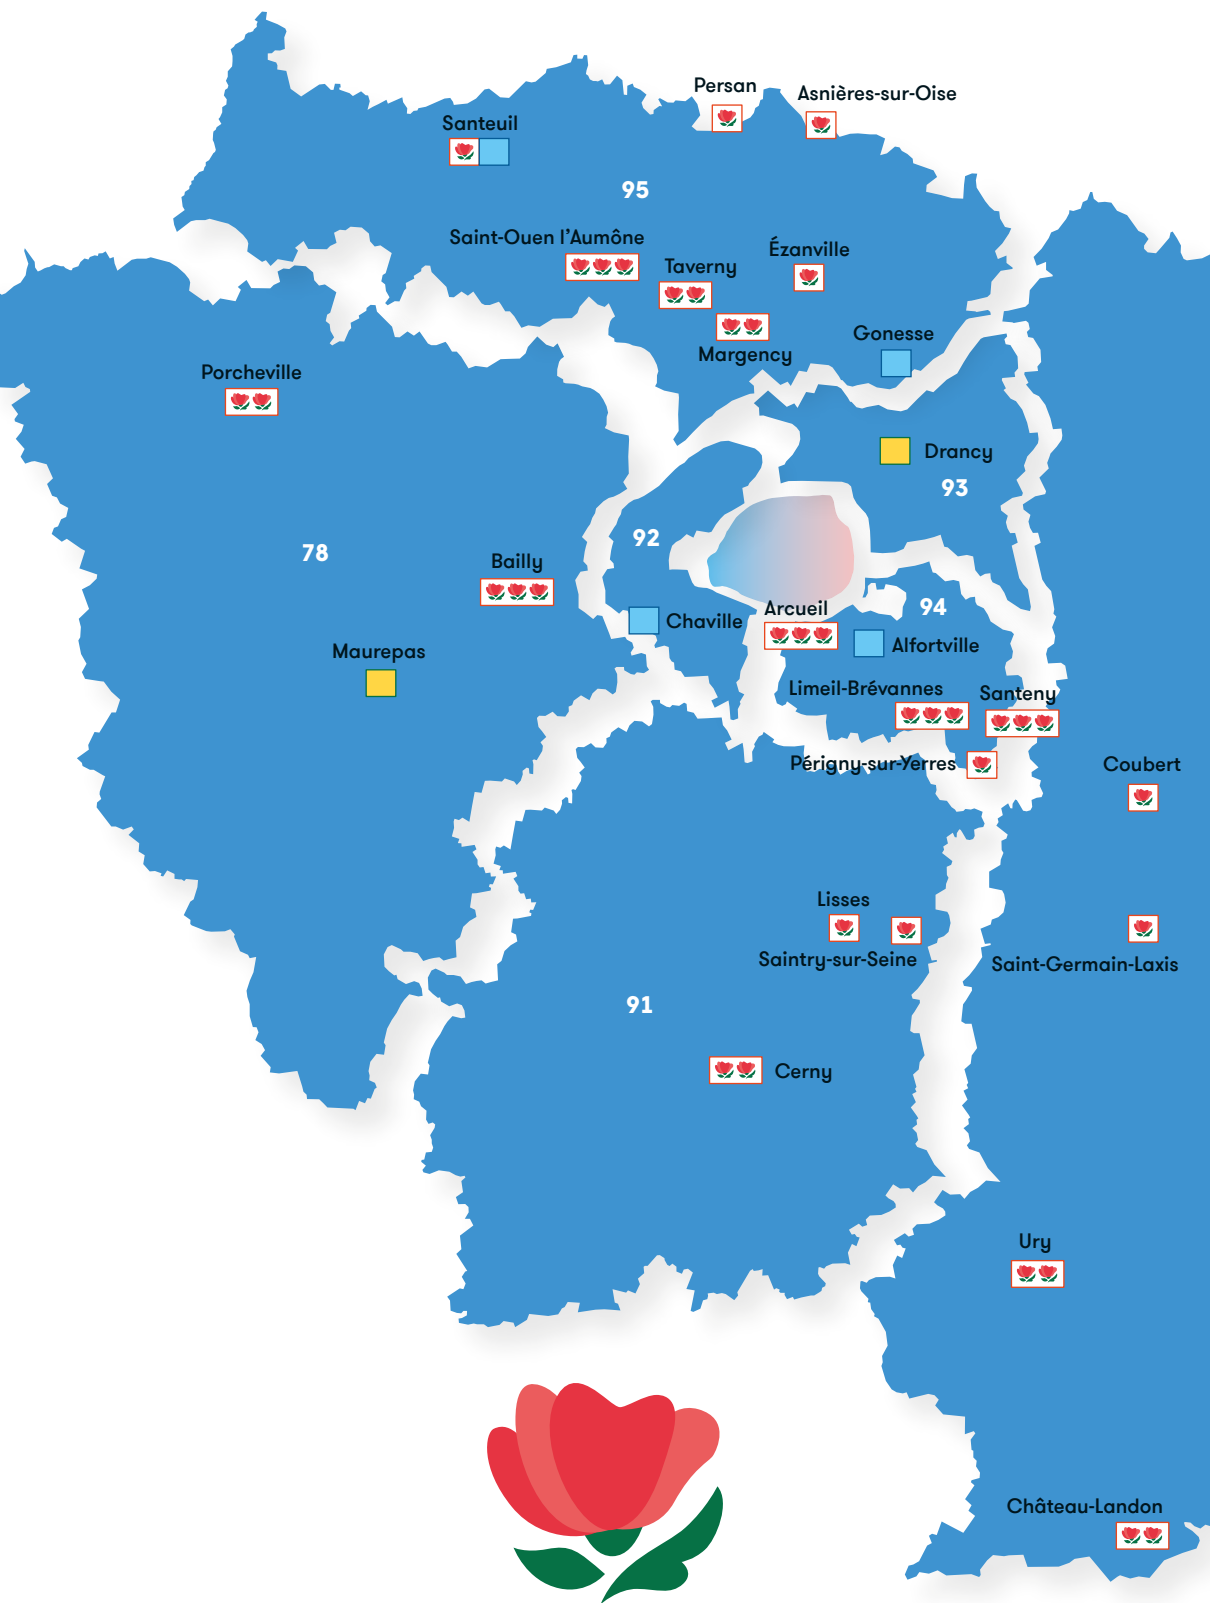

Villes et Villages Fleuris

LE LABEL NATIONAL DE LA QUALITÉ DE VIE