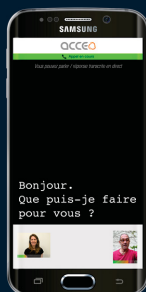

l'accès à vos services, pour tous

Acceo, l'application multi-supports
pour **faciliter vos échanges** avec les personnes
malentendantes ou sourdes !

ORDINATEUR - TABLETTE - SMARTPHONE

Visio-interprétation LSF

TIP (Transcription
Instantanée de la Parole)

- Assurez à tous un **égal accès à l'information**
- Favorisez le **lien social** entre **acteurs de la société**
- Renforcez votre **image sociétale** et **responsable**