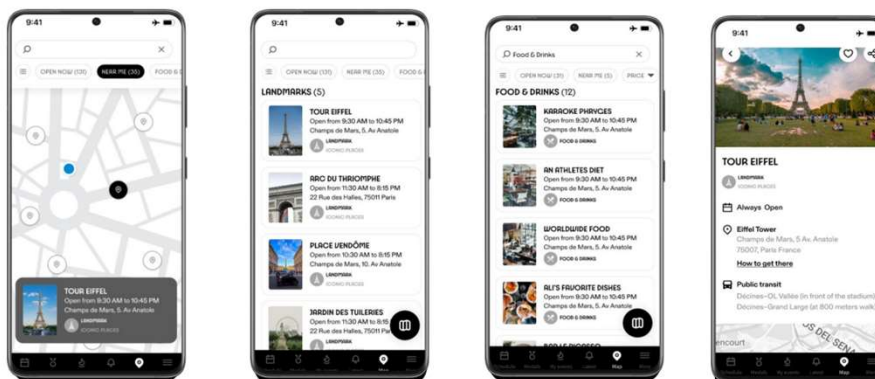

Outils pratiques : L'application Paris 2024 La carte des Jeux

Bientôt disponible : Une activité pourra être référencée si :

« IL S'AGIT D'UN INCONTOURNABLE DES JEUX »

« J'ORGANISE UN ÉVÉNEMENT GRAND PUBLIC, EN LIEN AVEC LE SPORT ET LES JEUX »

**POUR LES VISITEURS, LES CÉLÉBRATIONS
RÉFÉRENCÉES DANS LA CARTE DES JEUX**

PARIS2024

Outils pratiques : Site du gouvernement

Anticiper les jeux : Alertes, cartes interactives....

The screenshot shows a web interface for a public transport impact map. On the left, there are navigation options: 'Routes' and 'Transports publics' (selected). Below, there are fields for 'Votre ligne' and 'Votre gare', and a search bar for 'Sélectionnez une ligne'. A list of impacted lines is provided: Métros (5, 6, 7, 8, 9, 10, 12, 13 et 14); Tram (T3a et T3b); RER B, C et D; and Transilien (ligne J, L, N, P, U). A section for 'Les stations de métro fermées' lists 'Métro 1' and 'Concorde' and 'Tuileries' with their respective closure dates. The main map area shows a dense network of lines with colored circles indicating impact levels: red for 'À éviter', orange for 'Extrêmement fréquentée', yellow for 'Très fréquentée', green for 'À privilégier', and white for 'Non impactée'. A legend titled 'AFFICHER :' shows checked boxes for 'Métro', 'RER / Transilien', and 'Tram'. A date and time selector is set to '26/07' at '09:00'. A search bar at the top right contains 'Une adresse'. The bottom of the map includes the text 'Sources des données' and '© Vectuel | © Mapbox © OpenStreetMap Improve this m'.