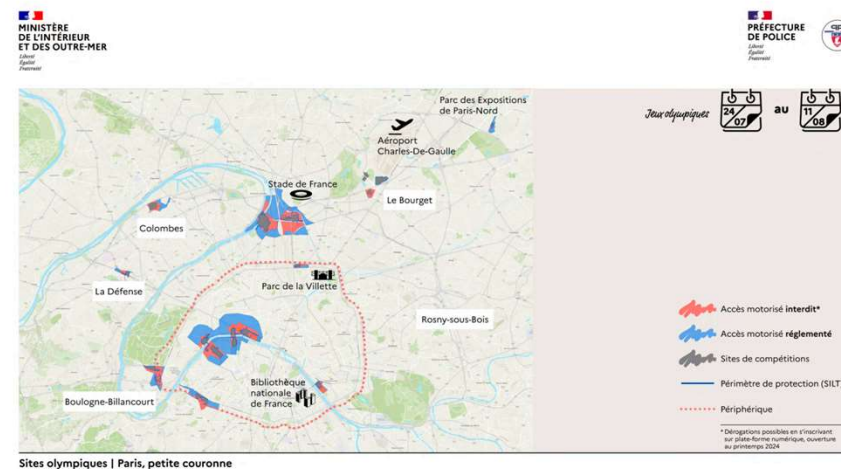

Outils pratiques : Site de la préfecture de police

Mission JOP 2024 : périmètres, vidéos explicatives, objectifs, actus JOP...