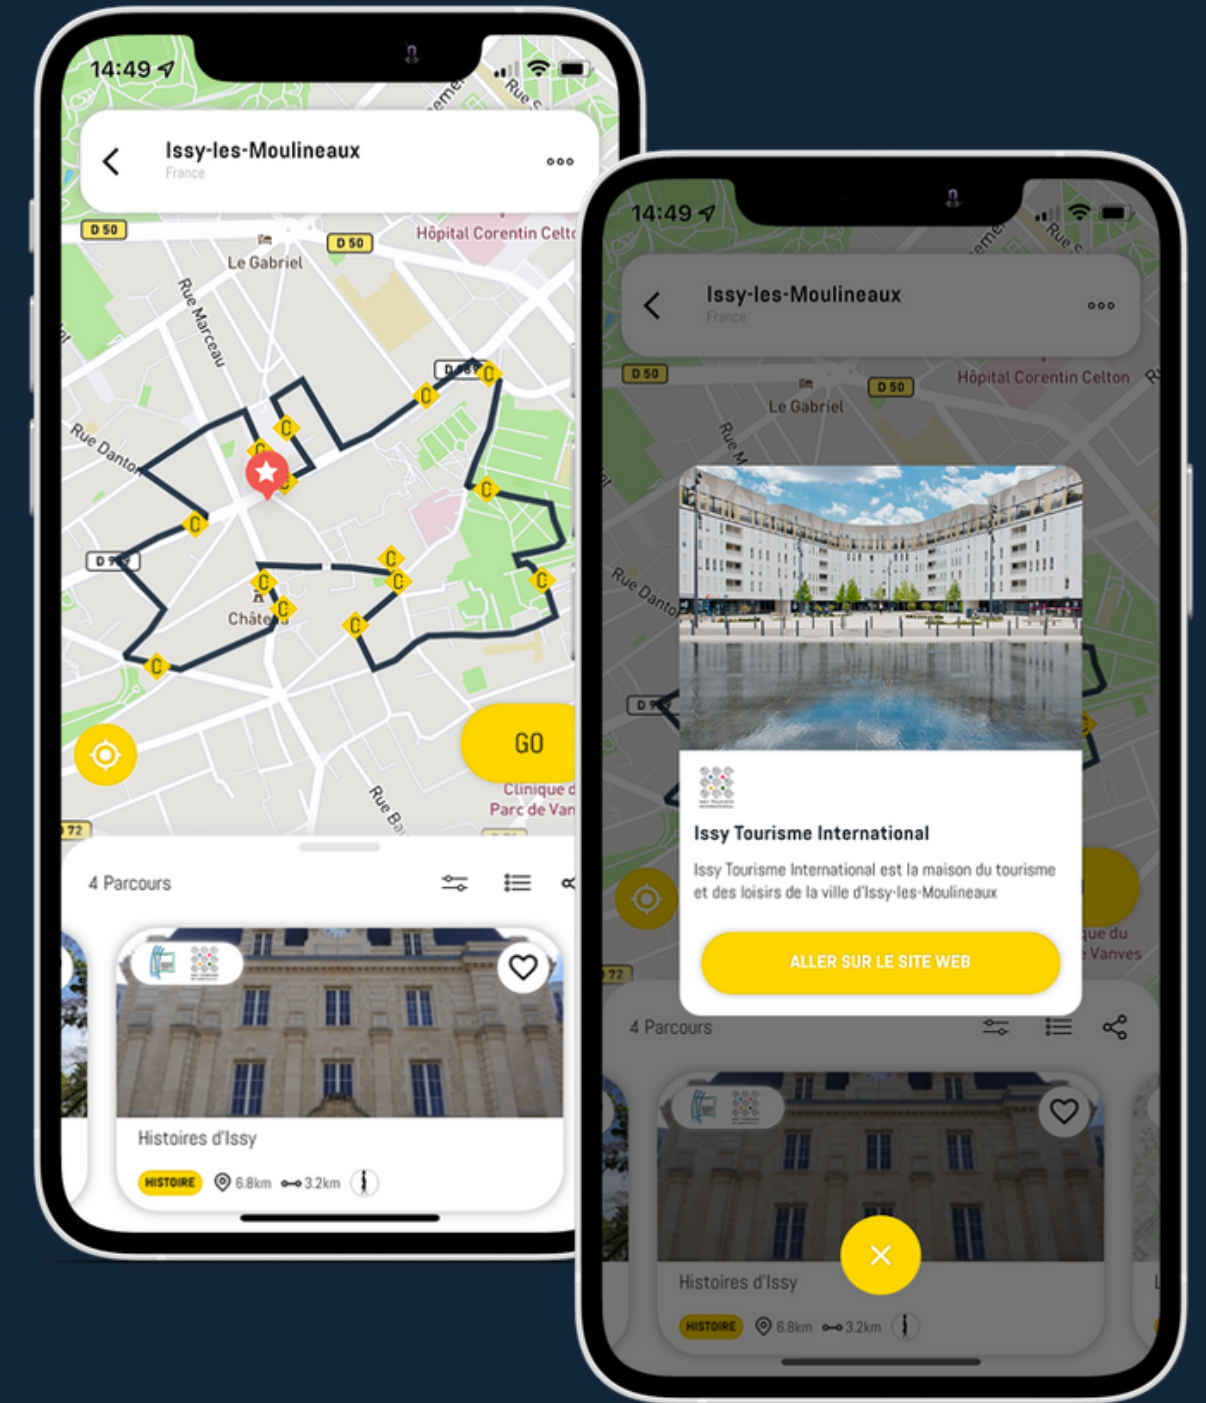

L'OFFRE CITYGEM

CityGem crée des parcours sur mesure pour les collectivités locales et les offices de tourisme à destination des habitants et des touristes pour (re)découvrir les merveilles qui les entourent.

Et ainsi permettant :

- 📍 d'améliorer l'attractivité du territoire
- 📍 de mettre en valeur le patrimoine
- 📍 de digitaliser l'offre de service
- 📍 d'inciter à l'usage des mobilités douces