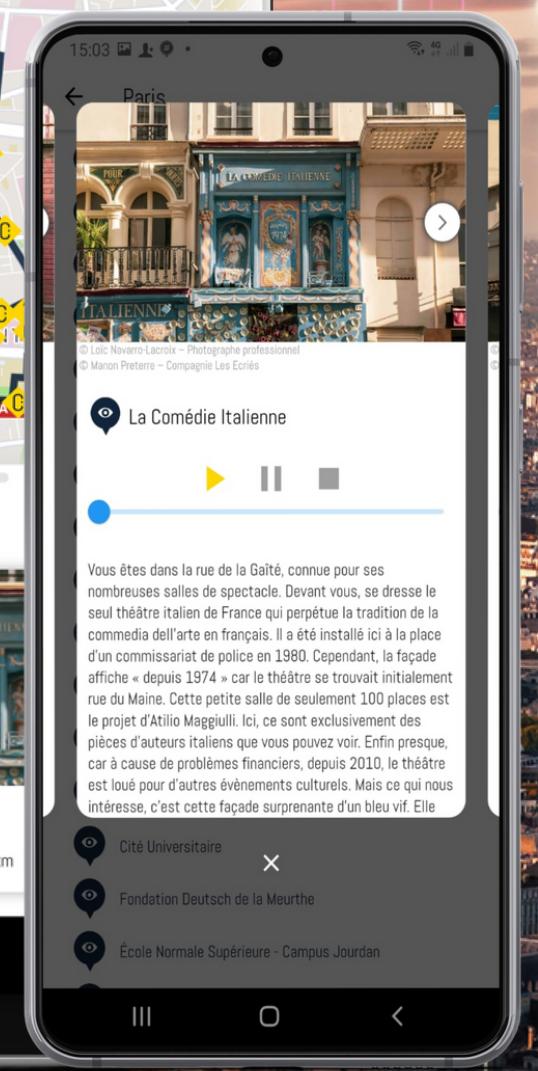

CITYGEM

FLÂNERIES URBAINES

CITYGEM

LE CITY-GUIDE DE BALADE ADAPTÉ AUX MOBILITÉS ECO-RESPONSABLES

A travers ses parcours 100% gratuits, l'application CityGem nous fait (re)découvrir agréablement et sans effort les merveilles urbaines qui nous entourent.

LES FONCTIONNALITÉS DE L'APPLICATION

Des **parcours prédéfinis** pour ne rien rater, **guidage GPS** pour se laisser porter, **déclenchement automatique des audios** descriptifs au passage devant les points d'intérêts pour ne rien avoir à lire.