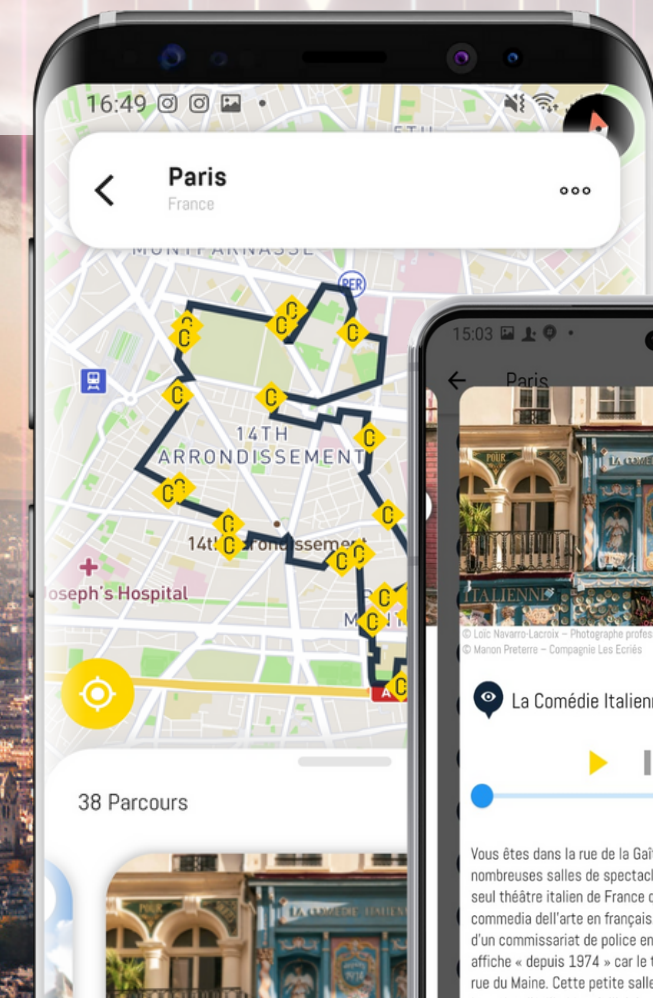

CITYGEM

FLÂNERIES URBAINES

CITYGEM

LE CITY-GUIDE DE BALADE ADAPTÉ AUX MOBILITÉS ECO-RESPONSABLES

A travers ses parcours 100% gratuits, l'application CityGem nous fait (re)découvrir agréablement et sans effort les merveilles urbaines qui nous entourent.

LES FONCTIONNALITÉS DE L'APPLICATION

Des **parcours prédéfinis** pour ne rien rater, **guidage GPS** pour se laisser porter, **déclenchement automatique des audios** descriptifs au passage devant les points d'intérêts pour ne rien avoir à lire.