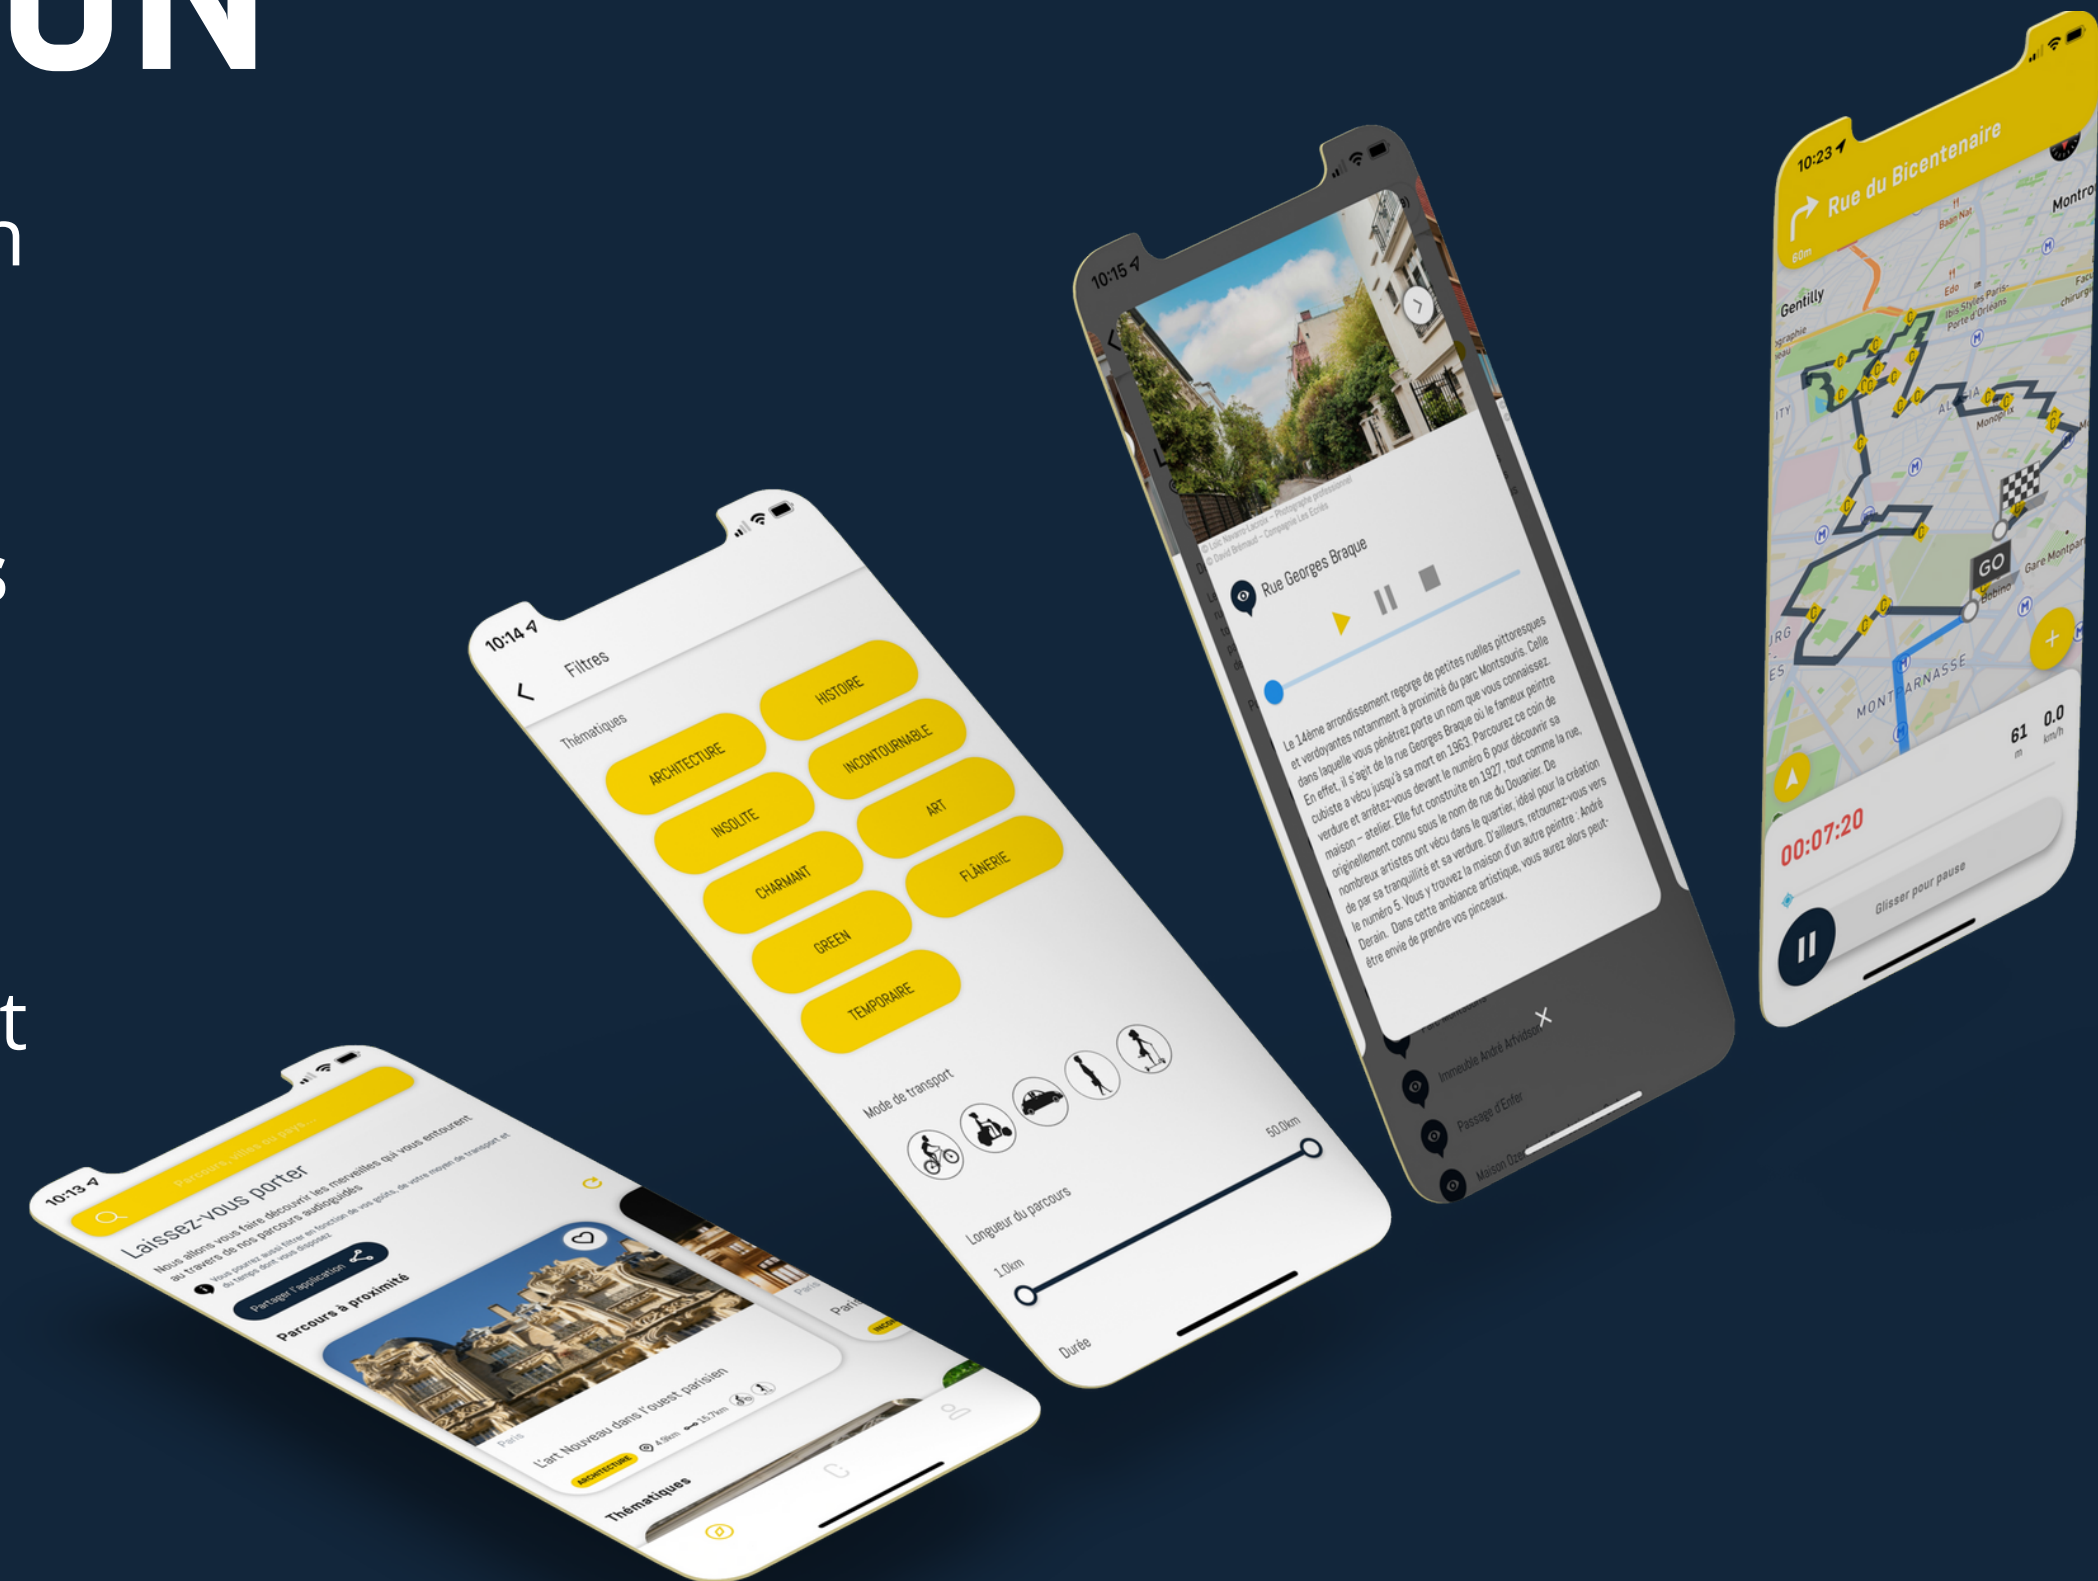

CITYGEM

FLÂNERIES URBAINES

CITYGEM

LE CITY-GUIDE DE BALADE ADAPTÉ AUX MOBILITÉS ECO-RESPONSABLES

A travers ses parcours 100% gratuits, l'application CityGem nous fait (re)découvrir agréablement et sans effort les merveilles urbaines qui nous entourent.

LES FONCTIONNALITÉS DE L'APPLICATION

Des **parcours prédéfinis** pour ne rien rater, **guidage GPS** pour se laisser porter, **déclenchement automatique des audios** descriptifs au passage devant les points d'intérêts pour ne rien avoir à lire.

Possibilité de **choisir son mode de transport** pour se balader en utilisant les **mobilités douces**, possibilité de choisir la **longueur ou la durée** de balade pour gérer son temps.

Traduisible en 7 langues

30 SECONDES
VIDÉO DÉMONSTRATION

L'OFFRE CITYGEM

CityGem crée des parcours sur mesure pour les collectivités locales et les offices de tourisme à destination des habitants et des touristes pour (re)découvrir les merveilles qui les entourent.