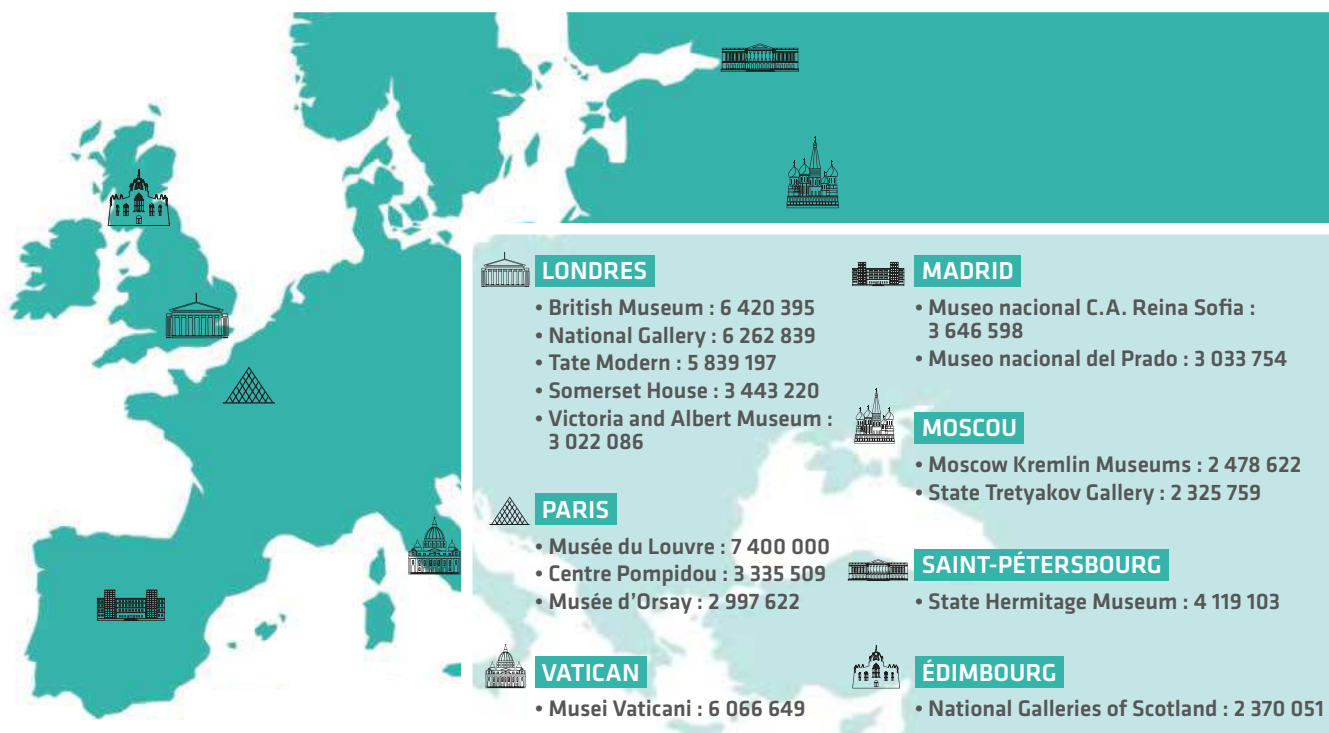

LES PRINCIPAUX MUSÉES EUROPÉENS (EN NOMBRE DE VISITEURS ACCUEILLIS)

LES PRINCIPALES EXPOSITIONS EUROPÉENNES (EN NOMBRE DE VISITEURS ACCUEILLIS)⁽¹⁾

	DÉBUT	FIN	LIEUX	VILLES	VISITEURS
What's new? Velázquez	23/02/15	03/05/16	Teatre Museu Dalí	Figueras	1 371 493
Andy Warhol: Shadows	26/02/16	02/10/16	Guggenheim	Bilbao	820 618
Of Dreams, Night Walks and Experiences	10/05/16	16/10/16	Teatre Museu Dalí	Figueras	812 548
Louise Bourgeois: Structures of Existence	18/03/16	04/09/16	Guggenheim	Bilbao	679 532
Ivan Aivazovsky: for the 200 th Anniversary	29/07/16	20/11/16	State Tretyakov Gallery	Moscou	598 832
Bosch: the 5 th Centenary Exhibition	31/05/16	25/09/16	Museo Nacional del Prado	Madrid	589 692
Munch: Van Gogh	25/09/15	17/01/16	Van Gogh Museum	Amsterdam	585 620
Rigour and Grace: The Society of San Benedetto Bianco in 17th-century	22/10/15	20/06/16	Palazzo Pitti	Florence	551 654
Autour des dinosaures, un voyage du Jurassique au Crétacé	29/09/15	16/08/16	Palais de la découverte	Paris	514 730
Le Douanier Rousseau. L'innocence archaïque	22/03/16	17/07/16	Musée d'Orsay	Paris	478 855
Eija-Liisa Ahtila: The Annunciation	12/05/16	28/08/16	Guggenheim	Bilbao	469 911
Champagne Life ⁽²⁾	13/01/16 01/10/16	09/03/16 31/10/16	Saatchi Gallery	Londres	455 181
Hieronymus Bosch: Visions of Genius	13/02/16	08/05/16	Noordbrabants Museum	Bois-le-Duc	421 700
Splendeurs et misères. Images de la prostitution, 1850-1910	22/09/15	17/01/16	Musée d'Orsay	Paris	419 594
The Modern Garden: Monet to Matisse	30/01/16	20/04/16	Royal Academy of Arts	Londres	418 861

(1) Ne figurent dans ce classement que les expositions terminées en 2016.

(2) Entrée gratuite.