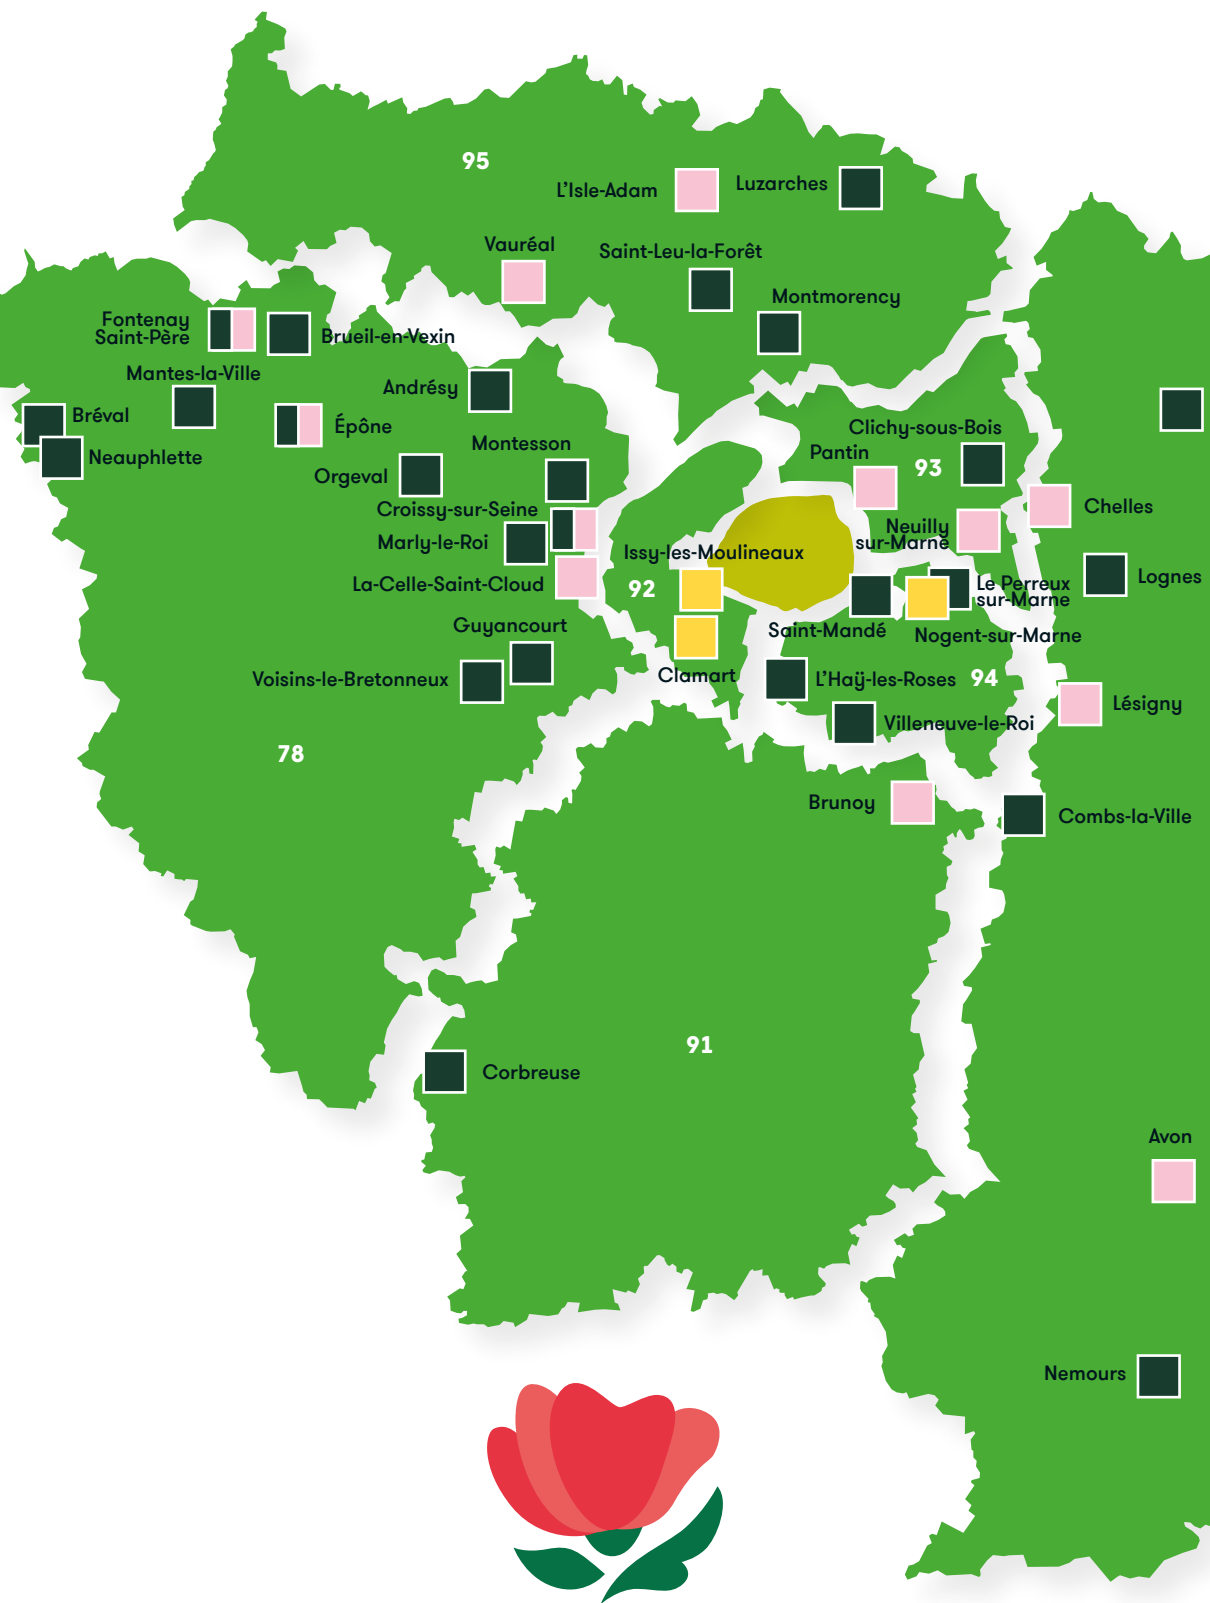

Palmarès
2023

Villes et Villages Fleuris

LE LABEL NATIONAL DE LA QUALITÉ DE VIE

CHOOSE
PARIS
REGION

Villes et Villages Fleuris

LE LABEL NATIONAL DE LA QUALITÉ DE VIE

Lauréats 2023

Attribution 1^{re} fleur

Voulangis (77)
Bréval (78)
Fontenay-Saint-Père (78)
Montesson (78)
Neauphlette (78)
Montmorency (95)
Saint-Leu-la-Forêt (95)

Attribution 3^e fleur

Combs-la-Ville (77)
Fresnes-sur-Marne (77)
Lognes (77)
Andrésy (78)
Marly-le-Roi (78)
Voisins-le-Bretonneux (78)
Saint-Mandé (94)
Villeneuve-le-Roi (94)

Attribution 2^e fleur

Montmachoux (77)
Nemours (77)
Brueil-en-Vexin (78)
Croissy-sur-Seine (78)
Épône (78)
Guyancourt (78)
Mantes-la-Ville (78)
Orgeval (78)
Corbreuse (91)
Clichy-sous-Bois (93)
Le Perreux-sur-Marne (94)
L'Haÿ-les-Roses (94)
Luzarches (95)

Bondy
 Drancy
 La Courneuve
 Le Blanc-Mesnil
 Neuilly-sur-Marne
 Noisy-le-Grand
 Pantin
 Pierrefitte-sur-Seine
 Rosny-sous-Bois
 Saint-Ouen-sur-Seine
 Stains
 Villepinte
 Villetaneuse

23 communes 4 fleurs