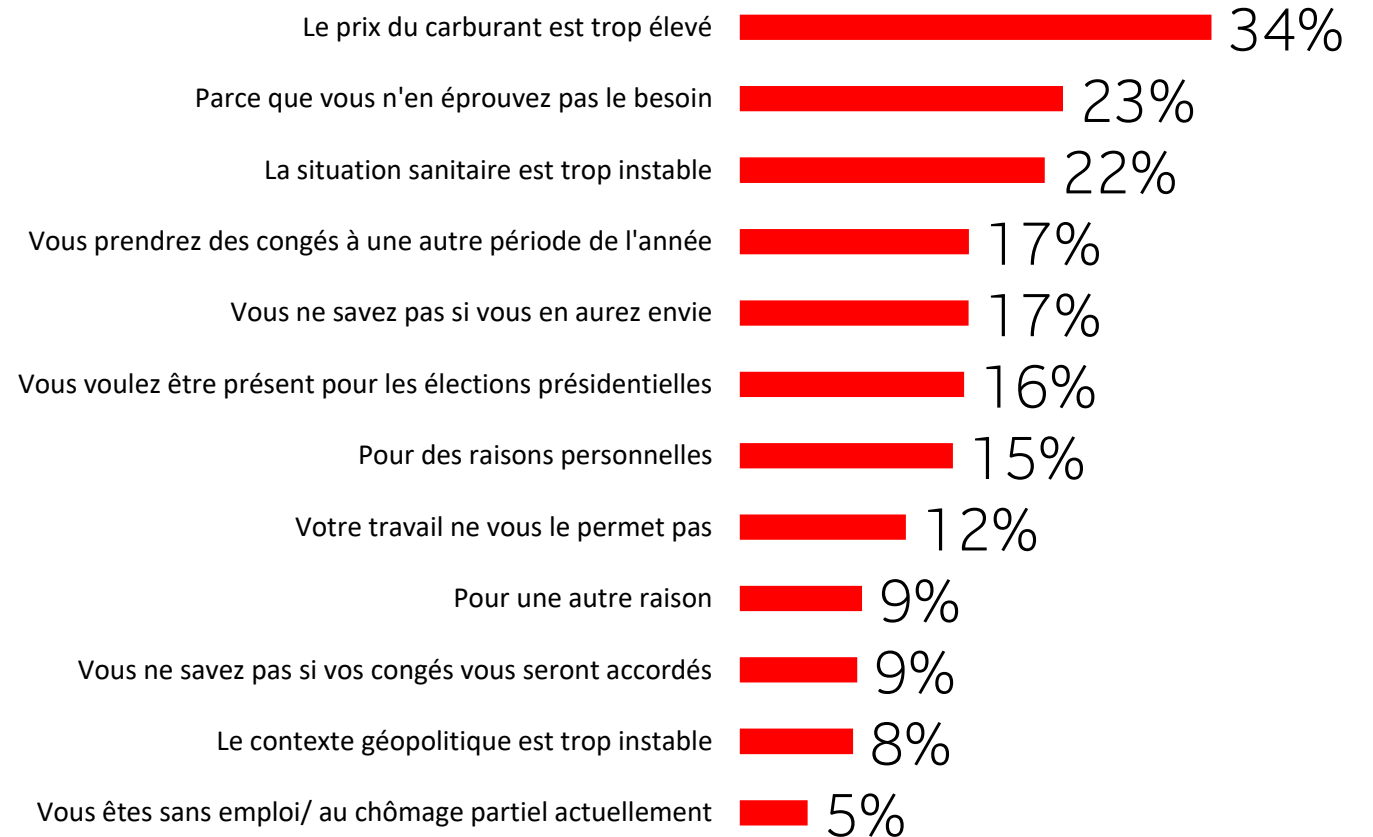

Les freins pour les non partants et les indécis

37%

n'ont pas ou ne sont pas sûrs d'en avoir les moyens financiers

Base : 1 217 répondants