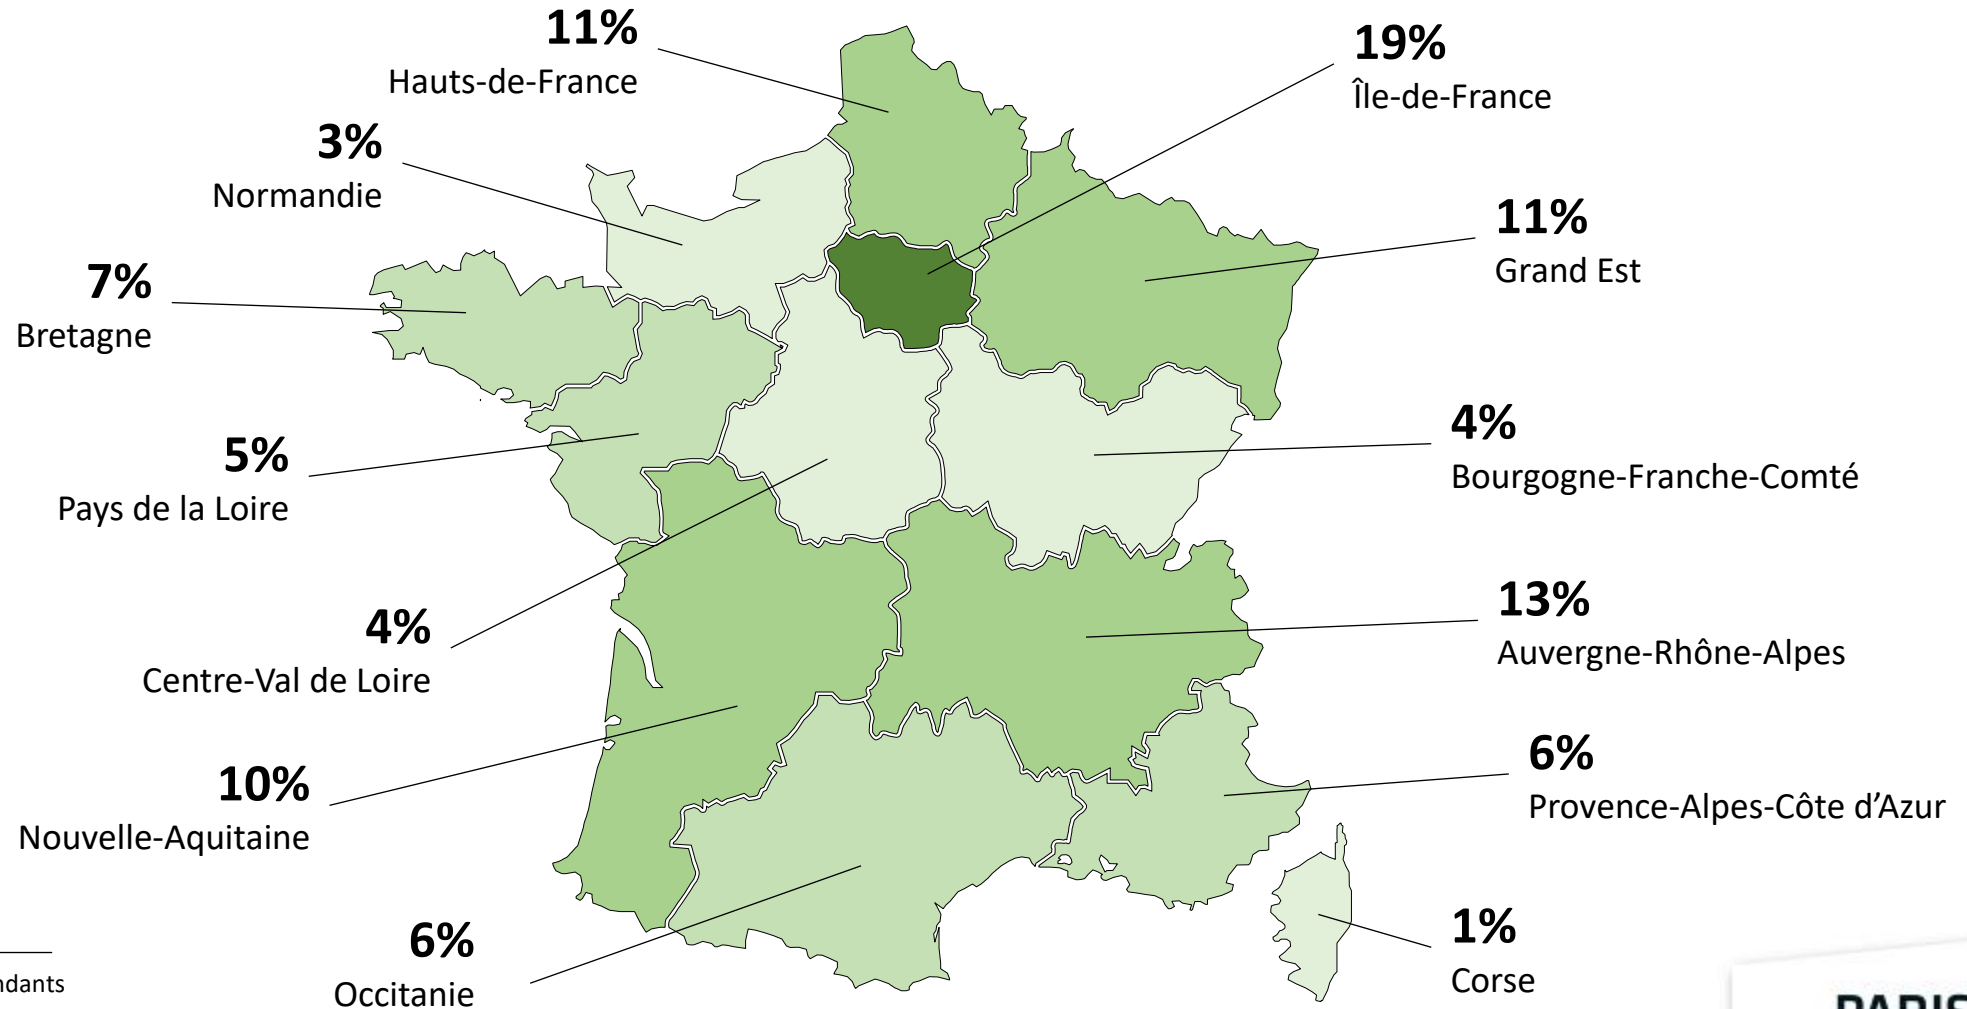

Au cours du printemps 2022 (d'avril à juin), d'où viendront les Français souhaitant voyager et/ou passer un week-end en Île-de-France ?

Base : 313 répondants