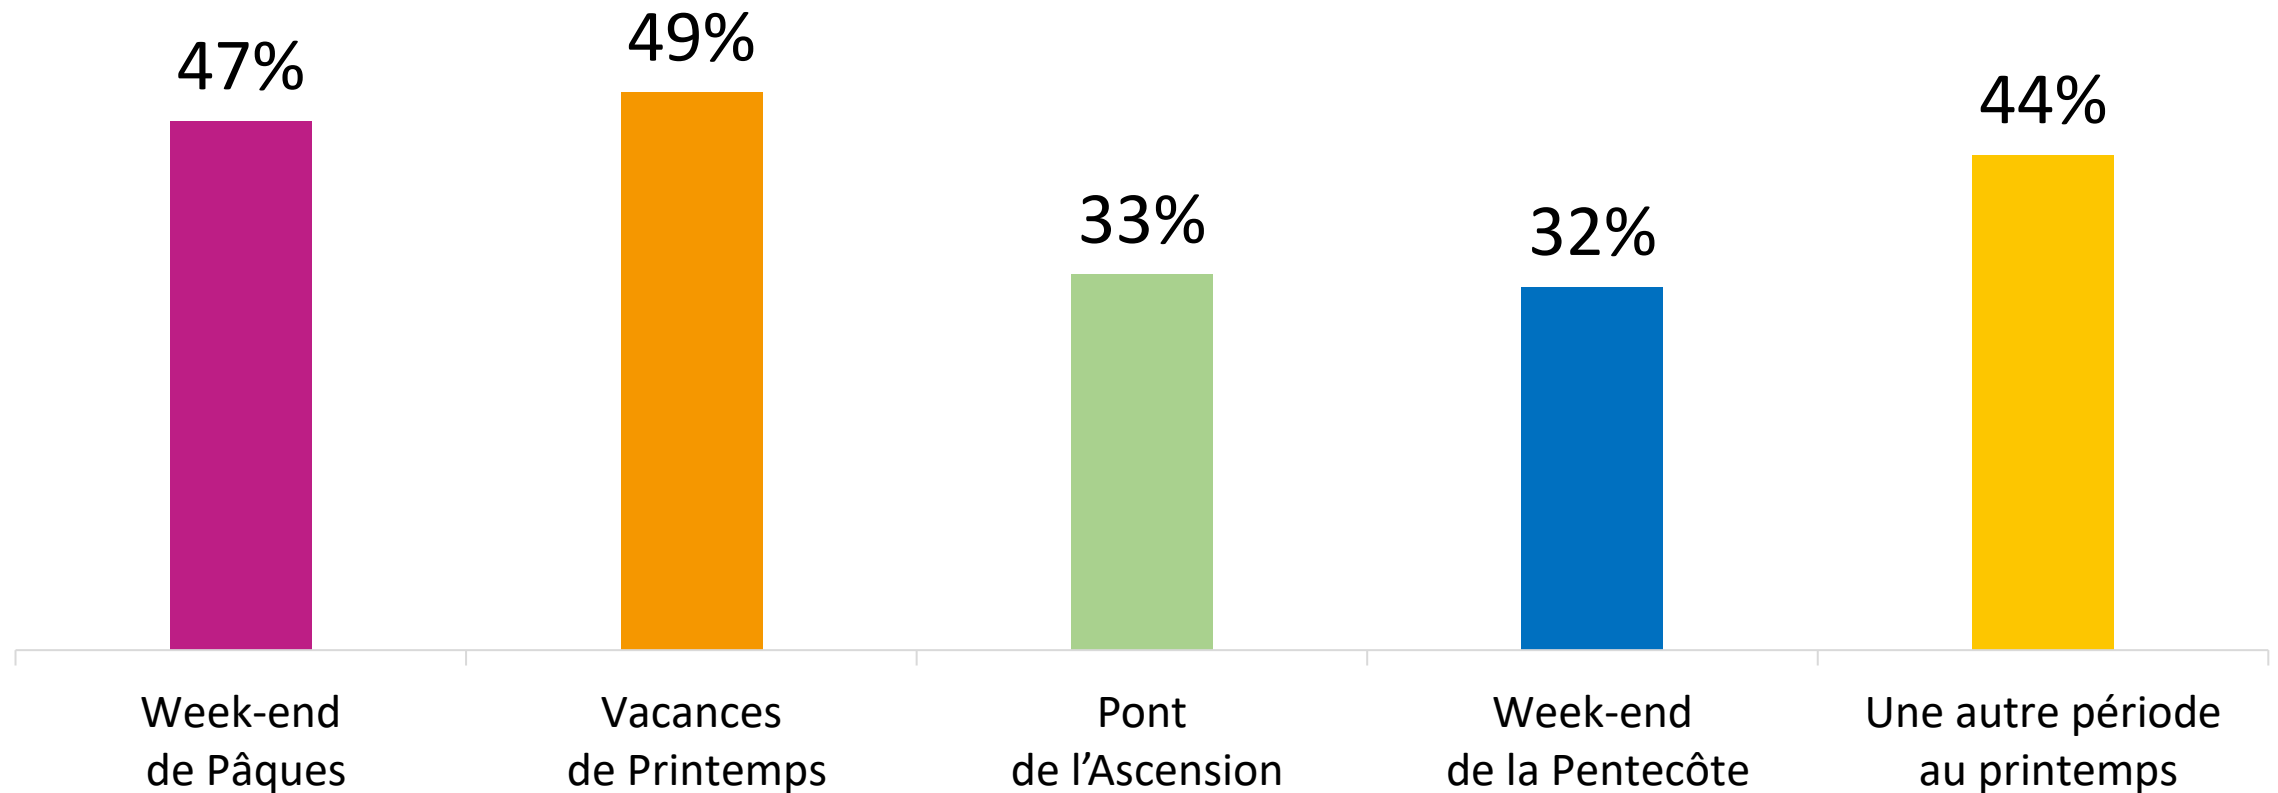

## Les caractéristiques des séjours

**2,2**

séjours  
en moyenne  
entre avril et juin

**4,7**

jours  
en moyenne  
par séjour

**10,6**

jours  
en moyenne  
en dehors du domicile  
entre avril et juin

Base : 2 796 répondants

## Au cours du printemps 2022 (d'avril à juin), à quelle période les Français souhaitent voyager et/ou passer un week-end ?

Base : 2 796 répondants