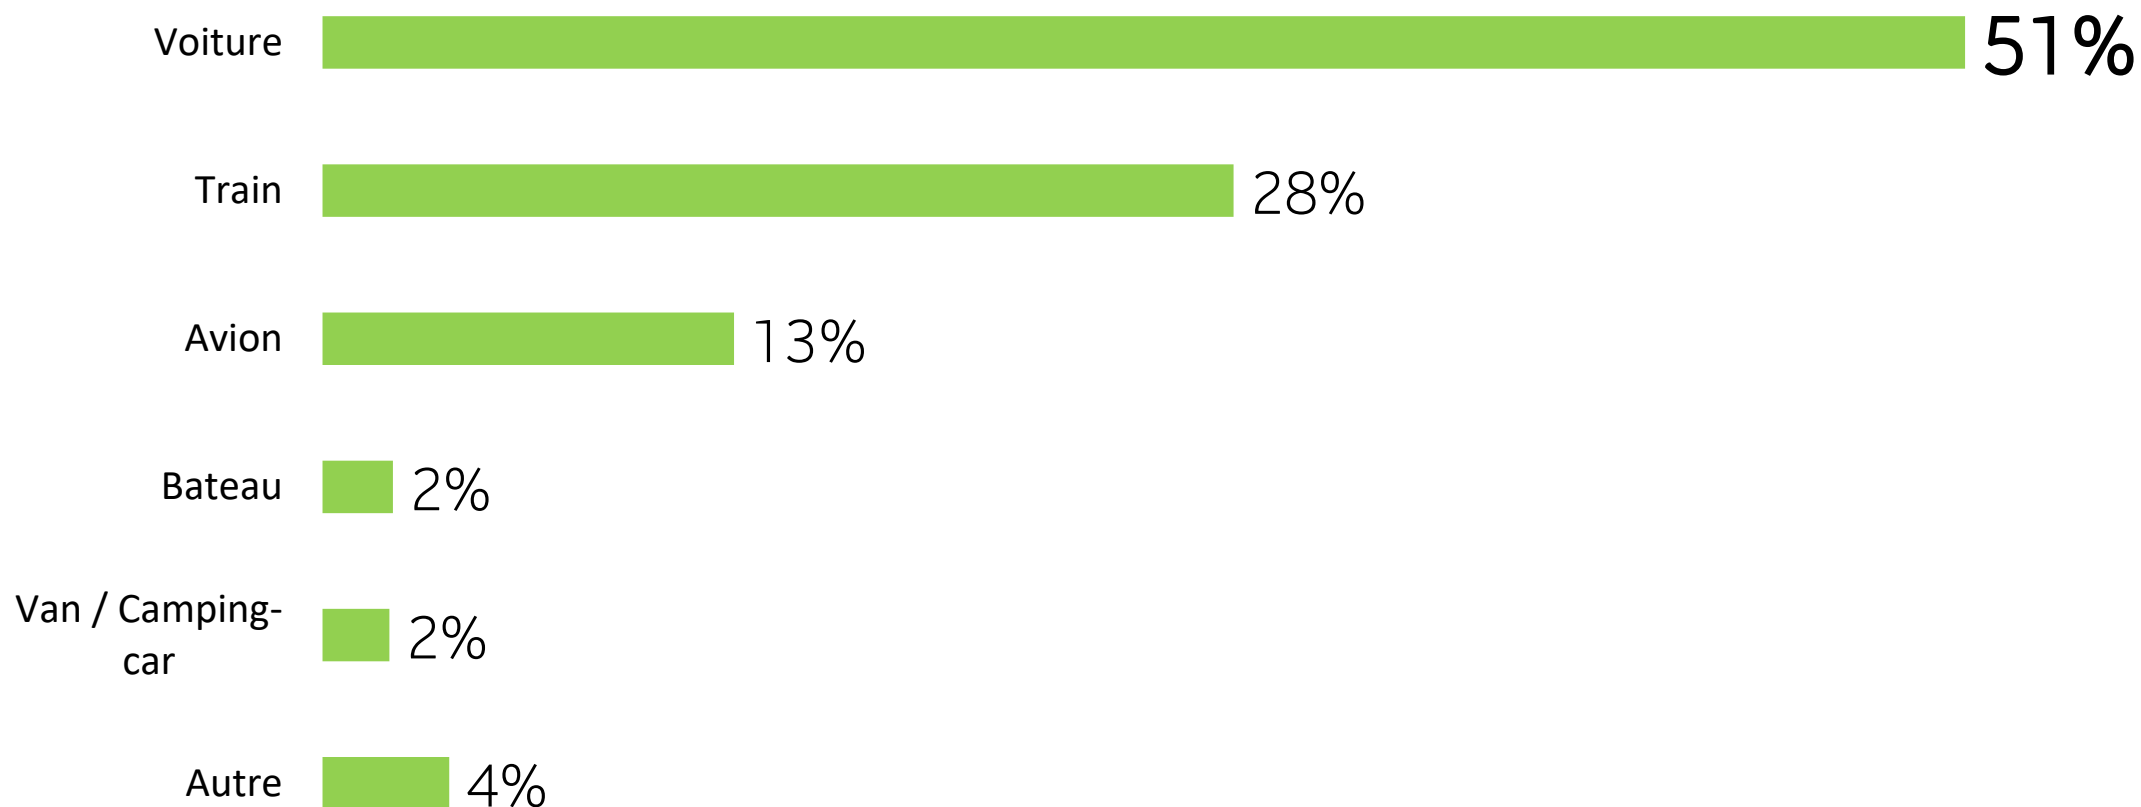

Les modes de transport utilisés par les Français souhaitant voyager et/ou passer un week-end en Île-de-France au cours du printemps 2022 (d'avril à juin)

Base : 313 répondants