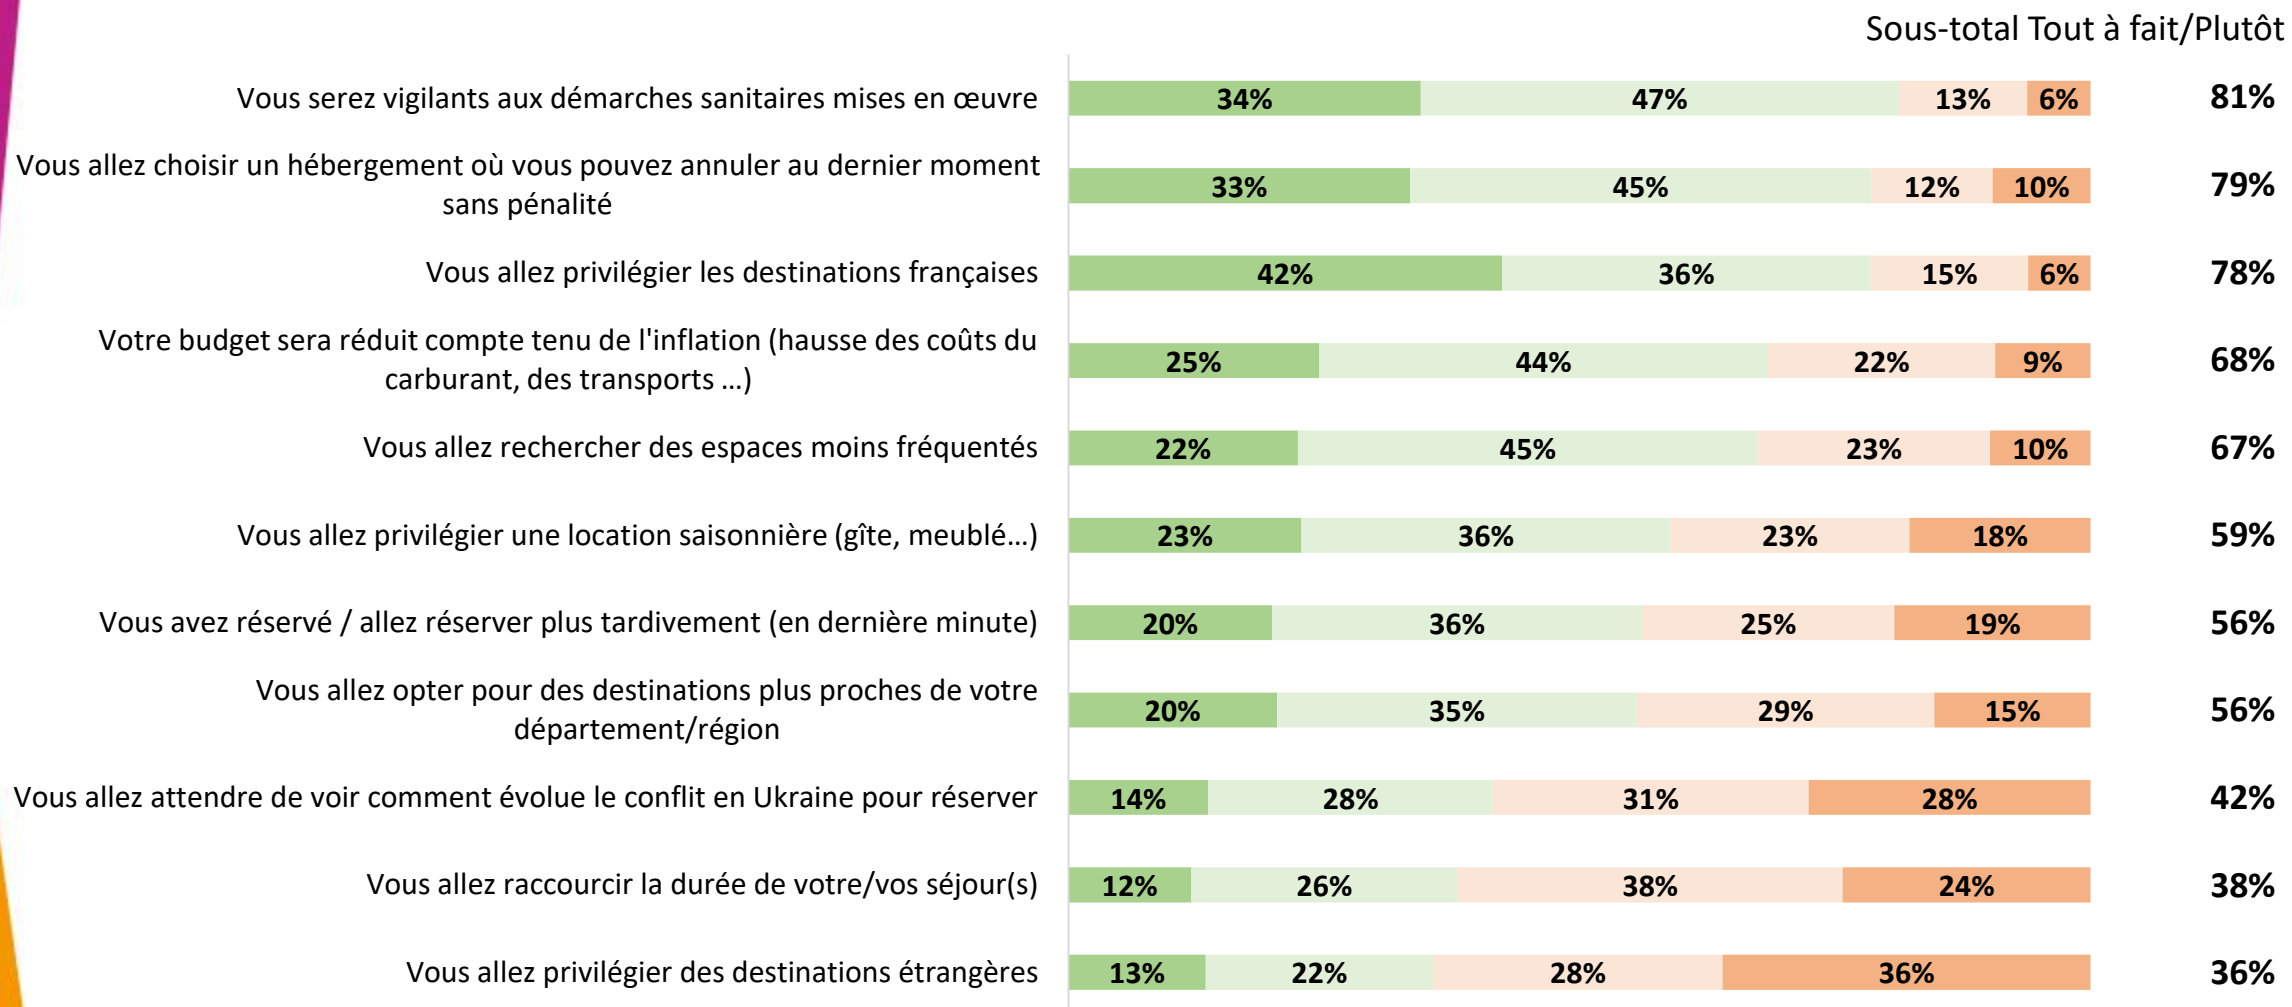

Points de vigilance des Français pour l'été 2022

Base : 3 393 répondants..

■ Tout à fait ■ Plutôt ■ Plutôt pas ■ Pas du tout