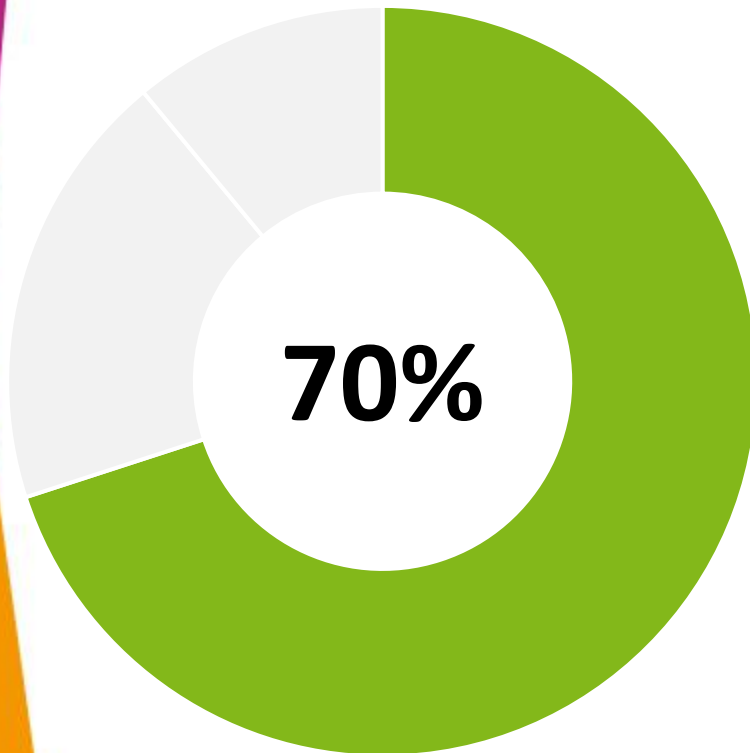

Intentions de séjour des Français au cours du printemps 2022 (d'avril à juin)

Au cours du printemps 2022,
allez-vous partir en vacances et / ou week-ends dans le cadre de vos loisirs ?

Oui