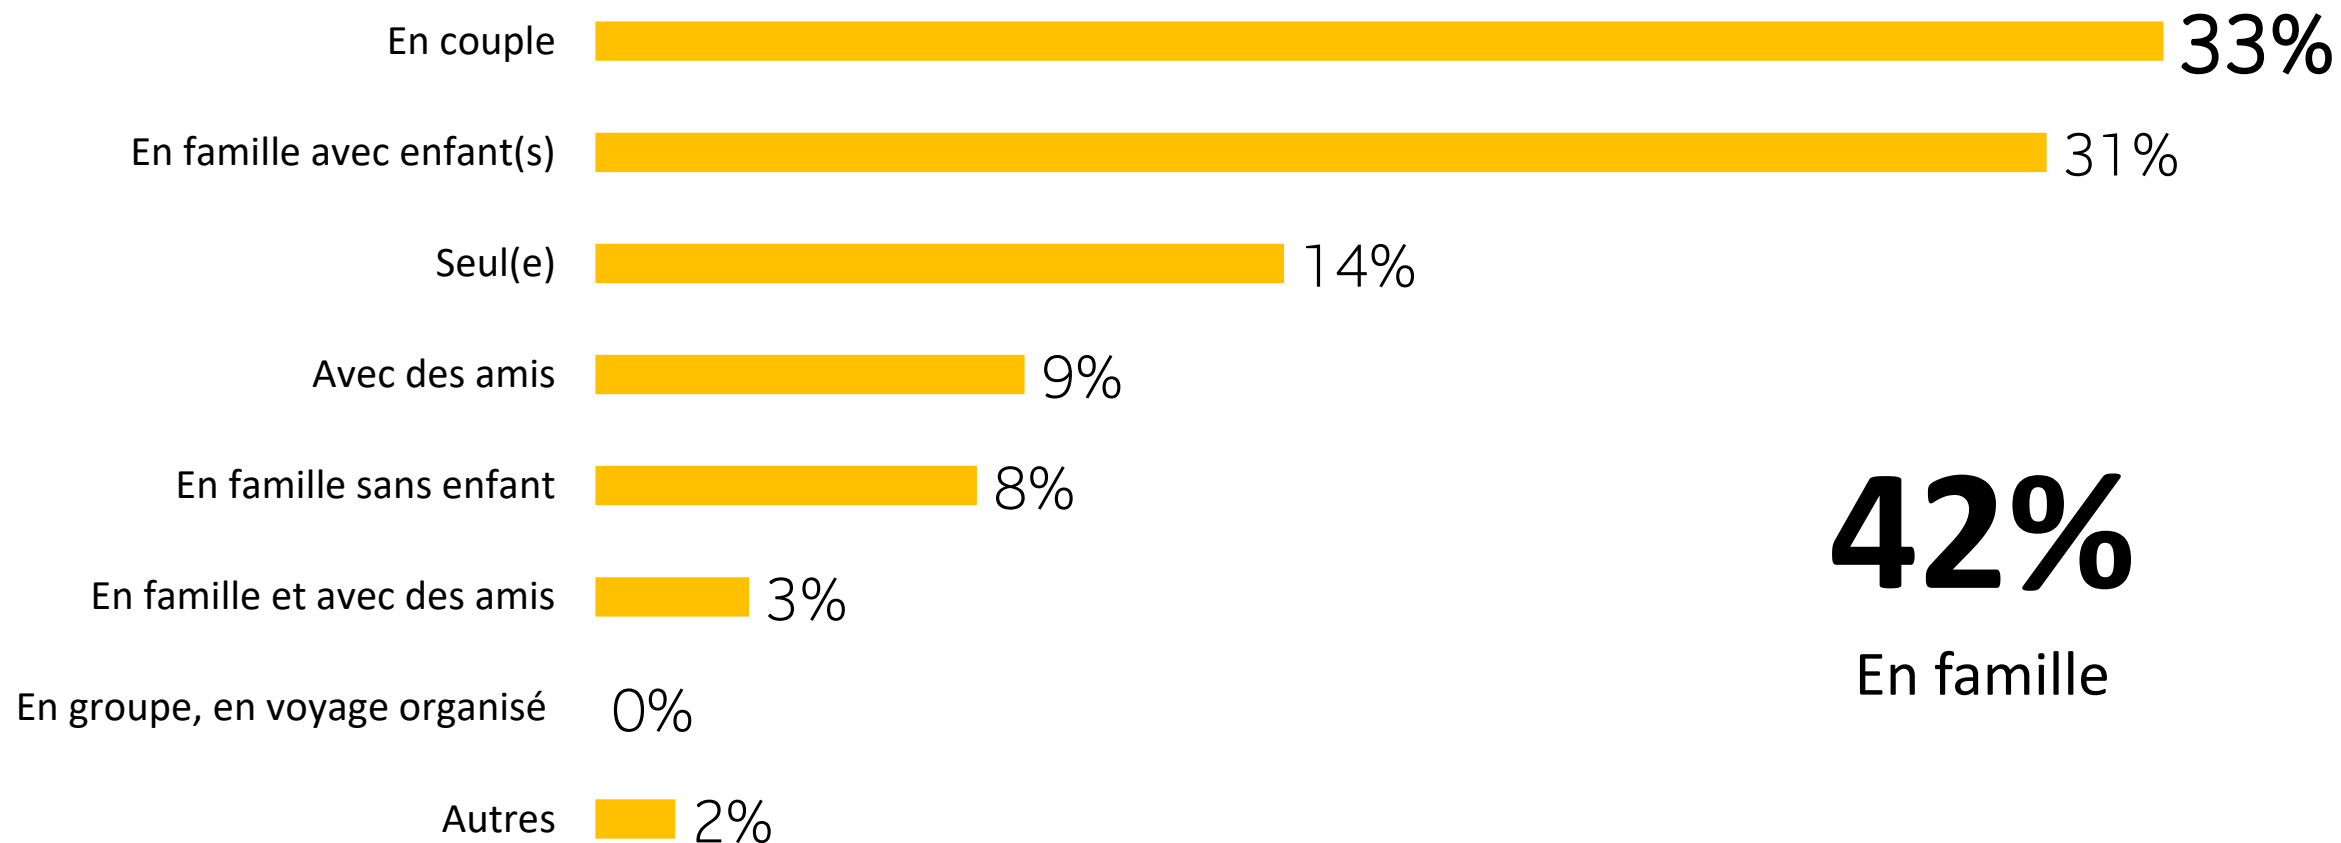

## Au cours du printemps 2022 (d'avril à juin), à quelle période les Français souhaitent voyager et/ou passer un week-end en Île-de-France ?

Base : 313 répondants

# Les modes d'hébergement utilisés par les Français souhaitant voyager et/ou passer un week-end en Île-de-France au cours du printemps 2022 (d'avril à juin)

Base : 313 répondants

## Les modes de transport utilisés par les Français souhaitant voyager et/ou passer un week-end en Île-de-France au cours du printemps 2022 (d'avril à juin)

Base : 313 répondants

## La composition du groupe des Français souhaitant voyager et/ou passer un week-end en Île-de-France au cours du printemps 2022 (d'avril à juin)

Base : 313 répondants