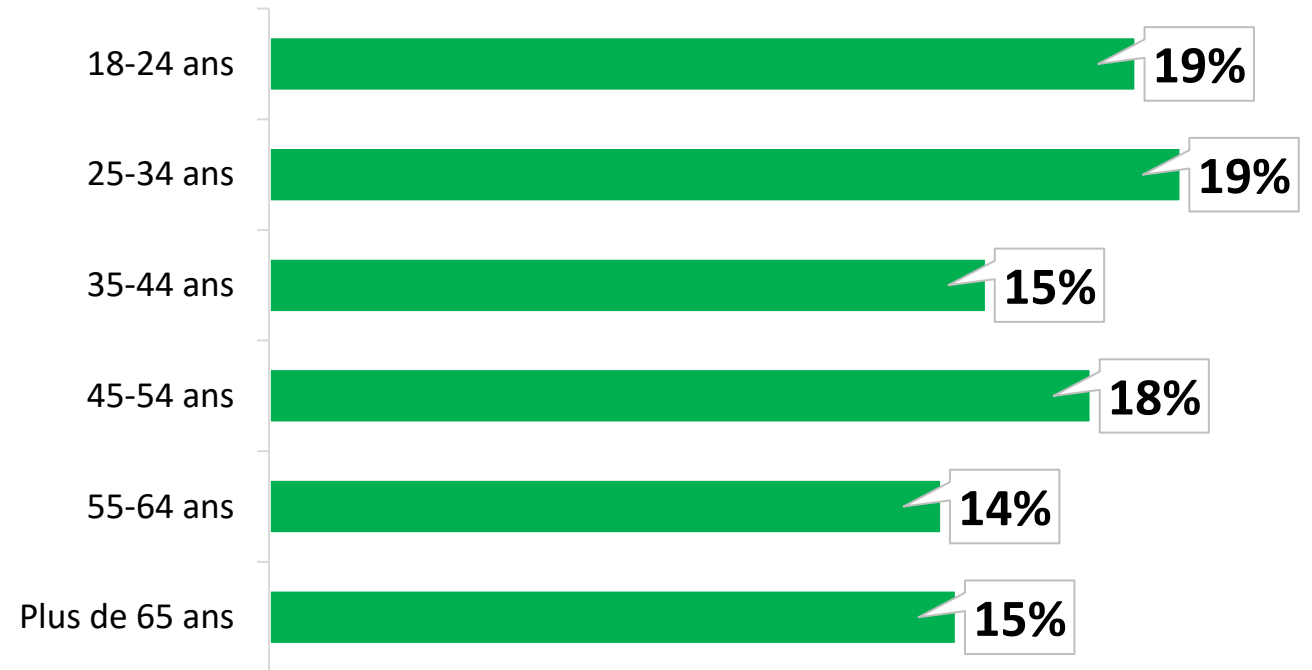

Tranche d'âge