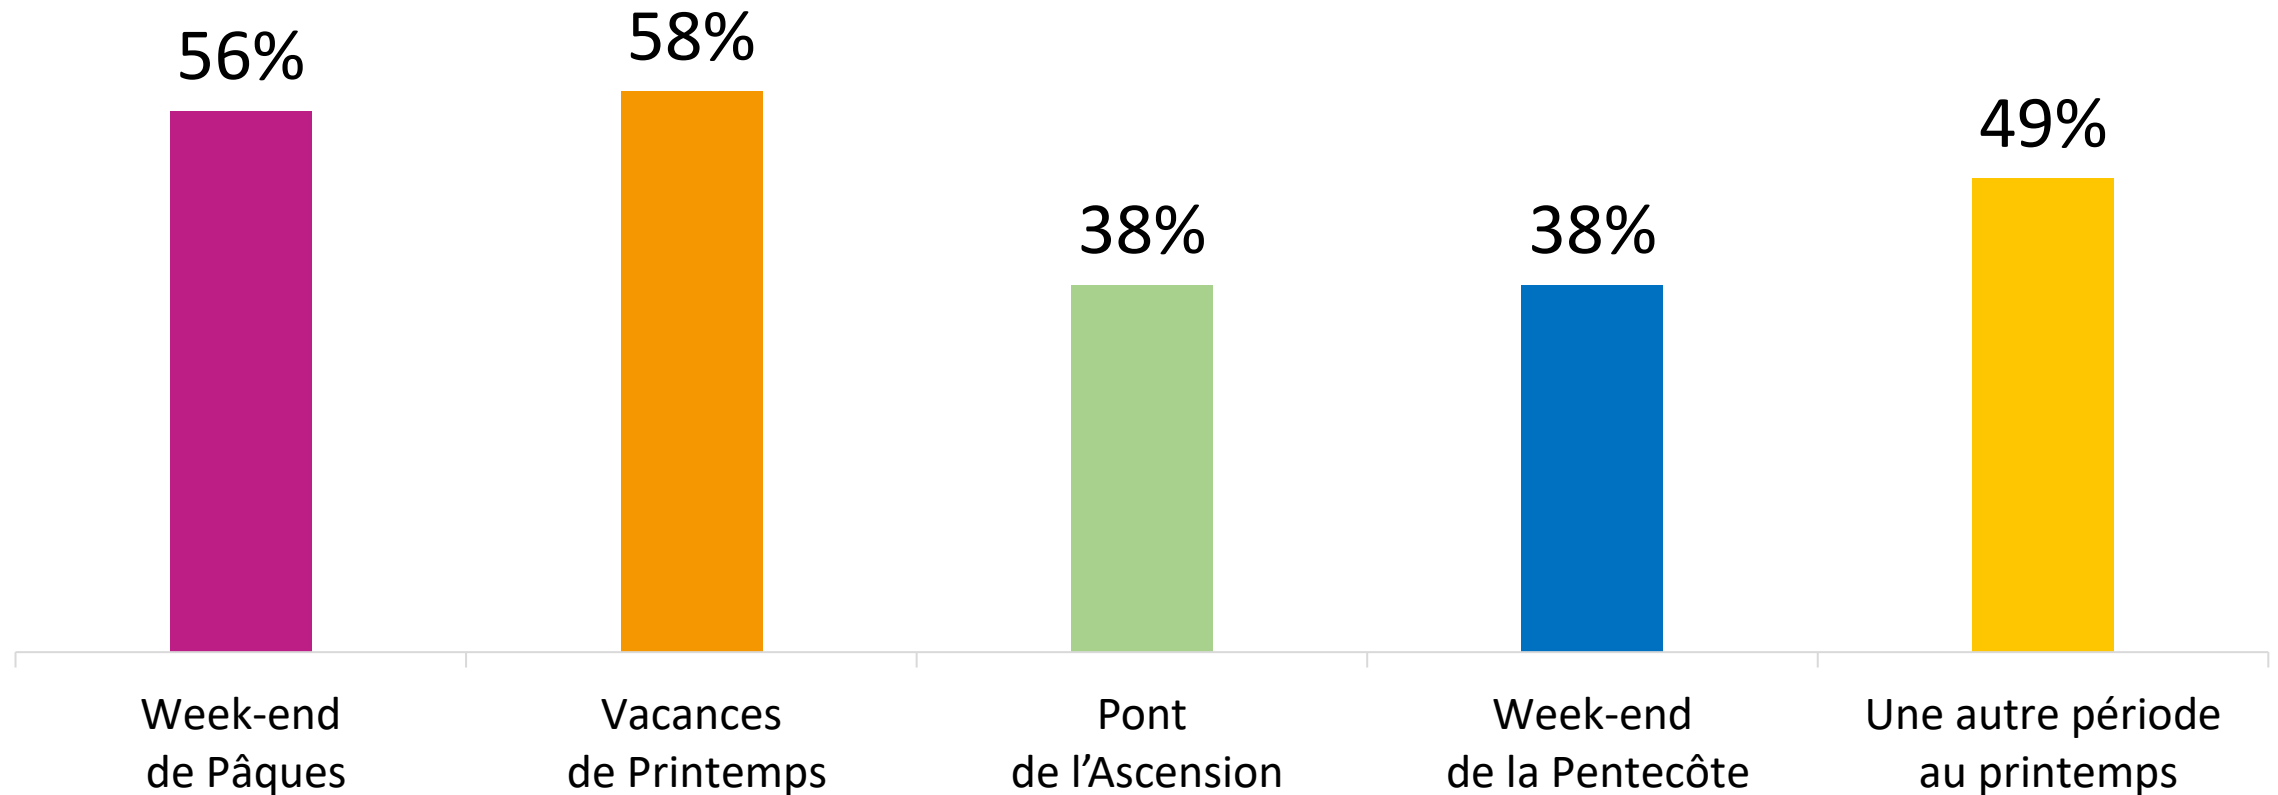

## Genre

■ Homme ■ Femme

## Tranche d'âge

Base : 313 répondants

# Au cours du printemps 2022 (d'avril à juin), d'où viendront les Français souhaitant voyager et/ou passer un week-end en Île-de-France ?

Base : 313 répondants

## Au cours du printemps 2022 (d'avril à juin), à quelle période les Français souhaitent voyager et/ou passer un week-end en Île-de-France ?

Base : 313 répondants