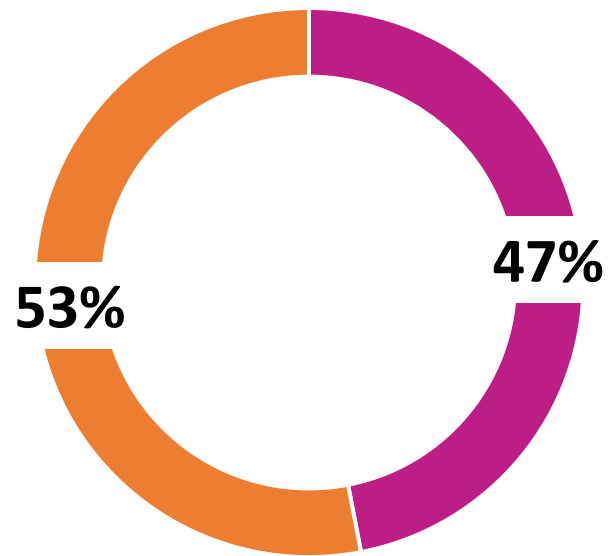

Au cours du printemps 2022 (d'avril à juin), qui seront les Français souhaitant voyager et/ou passer un week-end en Île-de-France ?

Genre