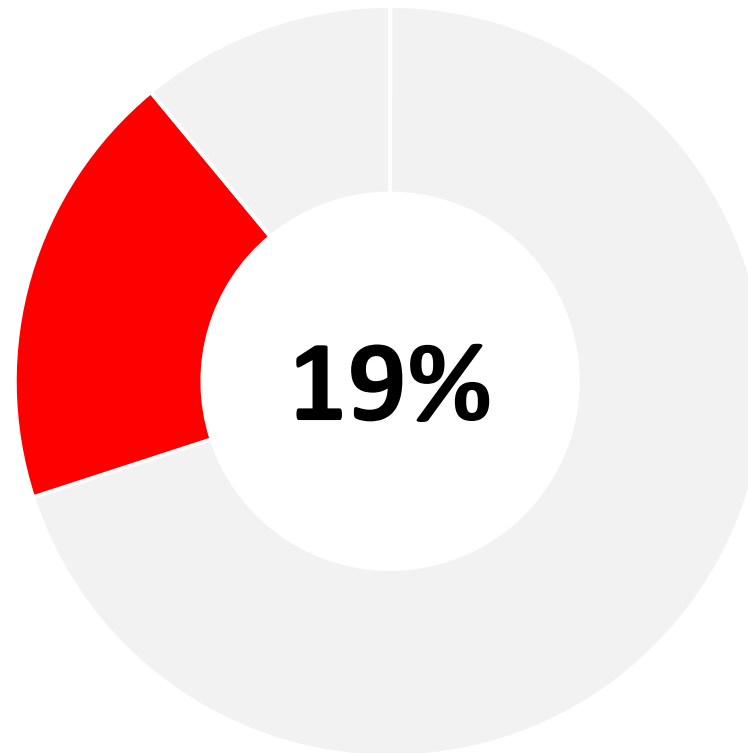

Intentions de séjour des Français au cours du printemps 2022 (d'avril à juin)

Au cours du printemps 2022,
allez-vous partir en vacances et / ou week-ends dans le cadre de vos loisirs ?

Oui

Non

Ne sait pas

Base : 4 013 répondants