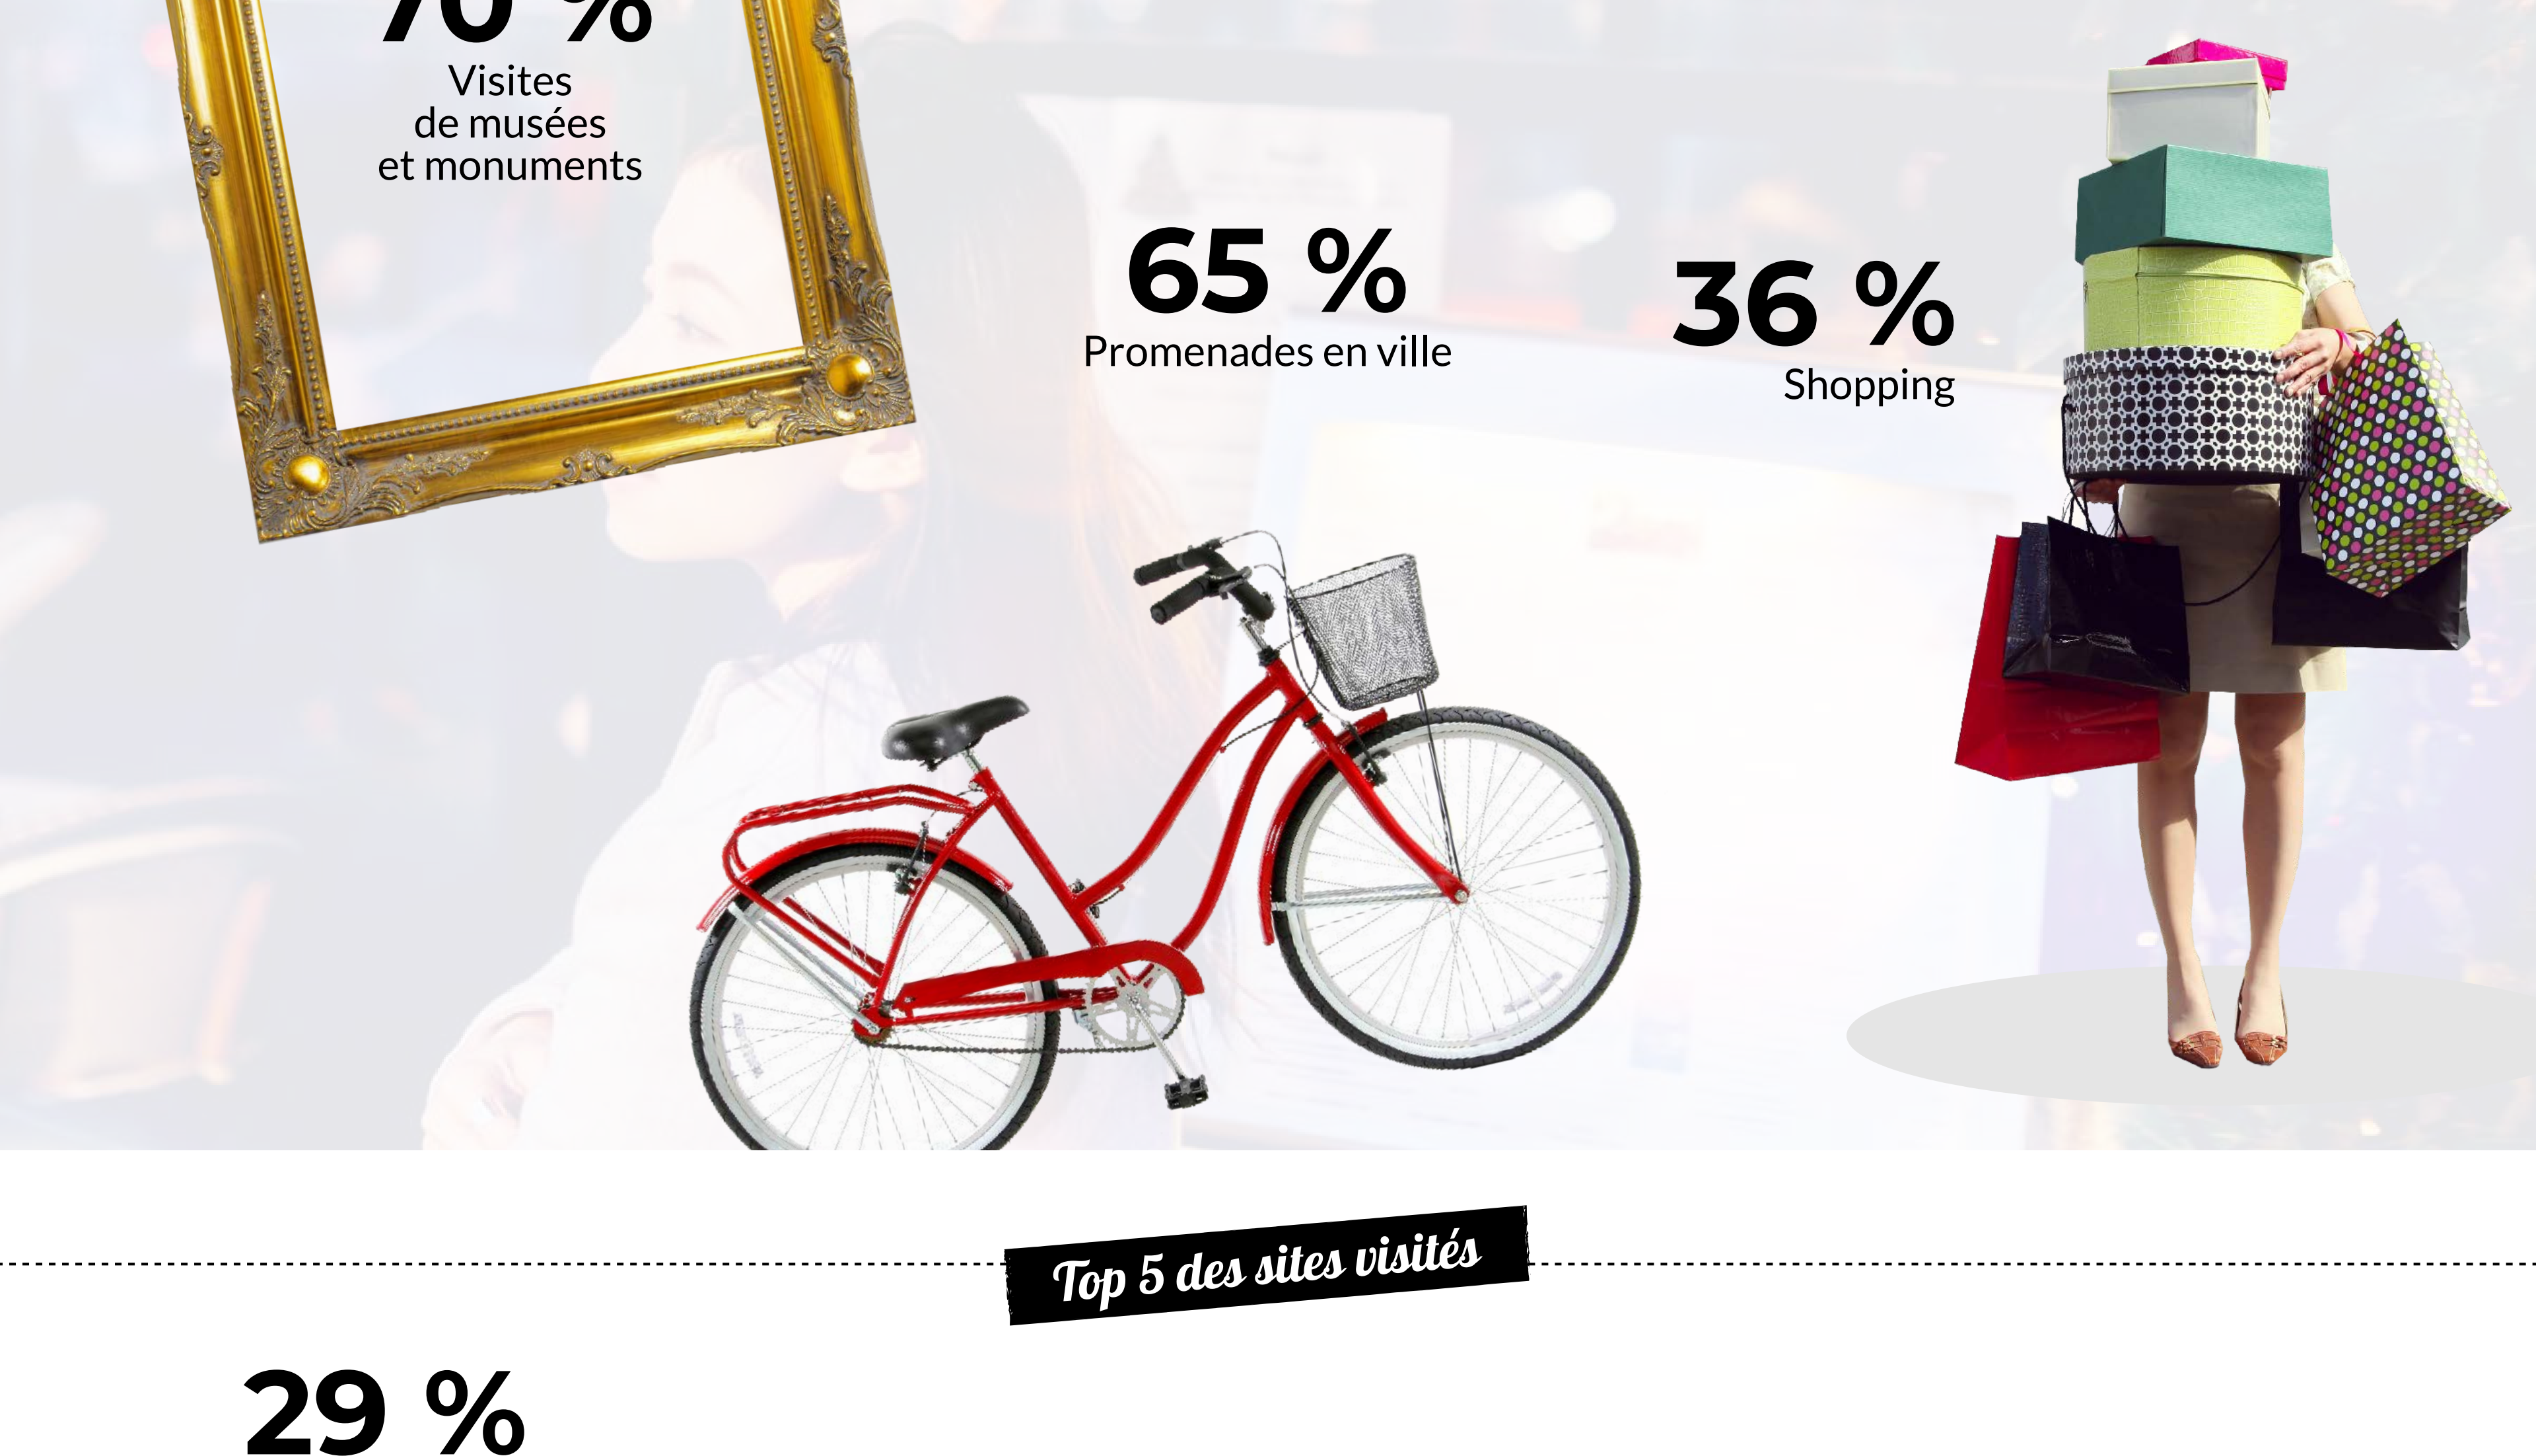

Top 3 des activités pratiquées