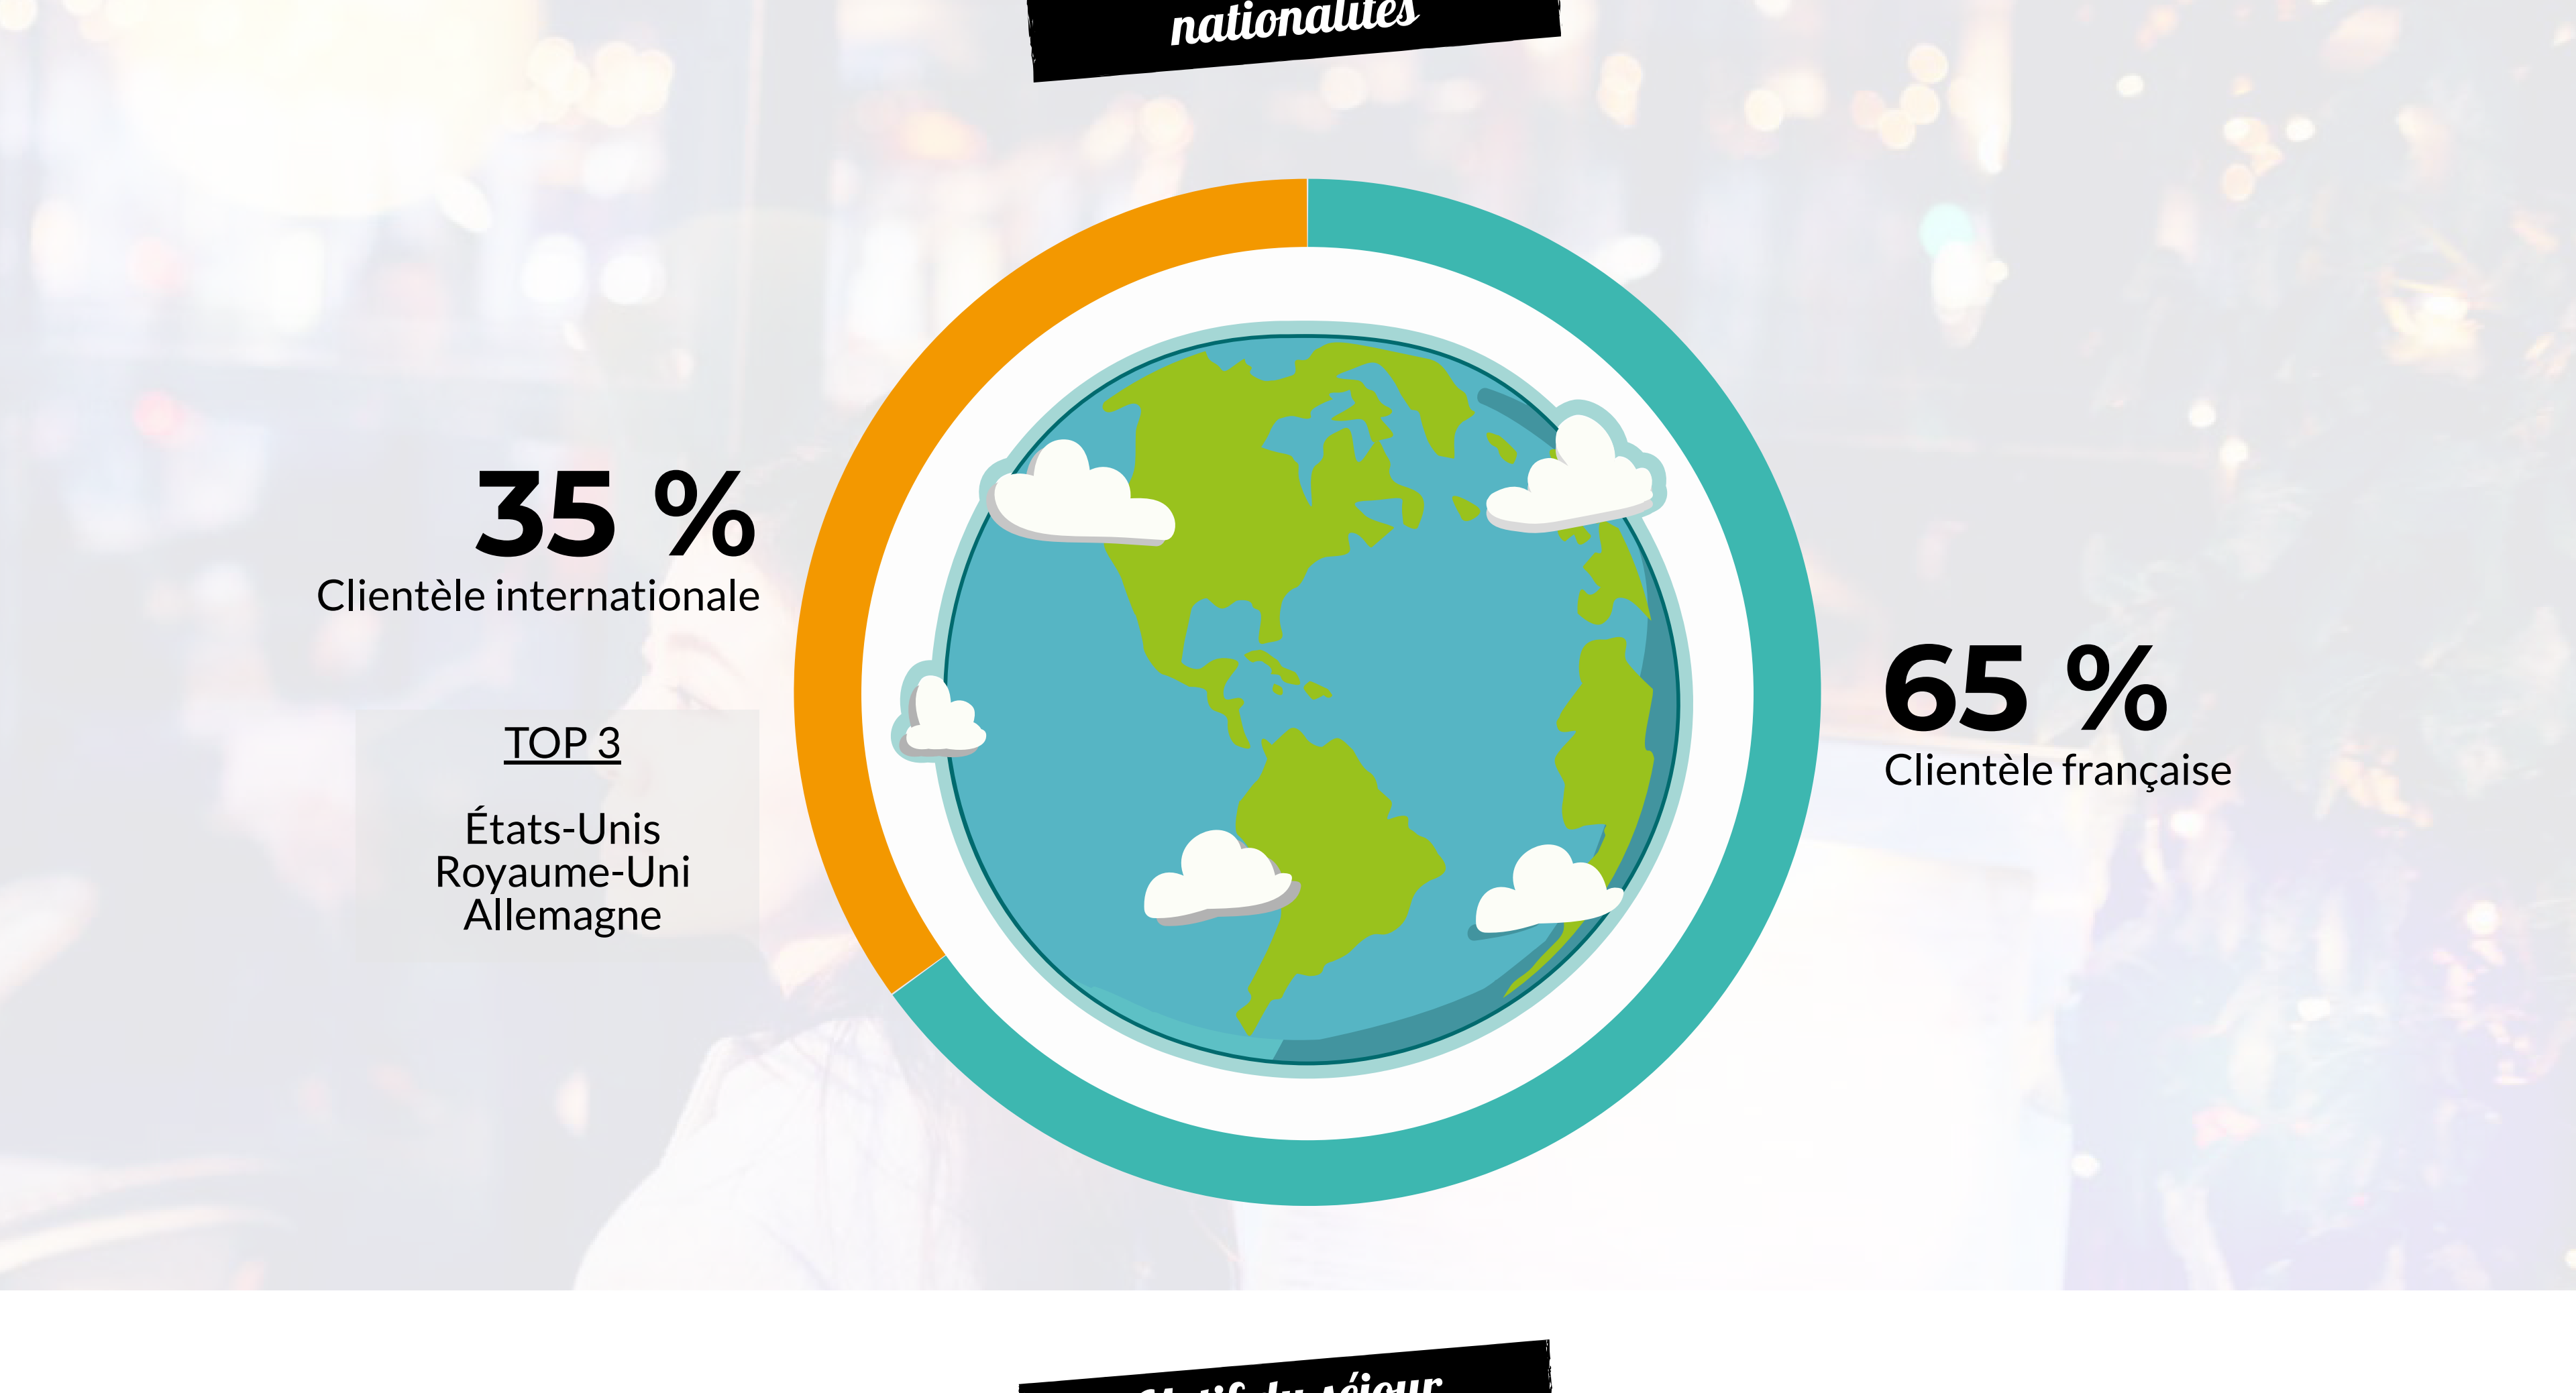

Principales nationalités