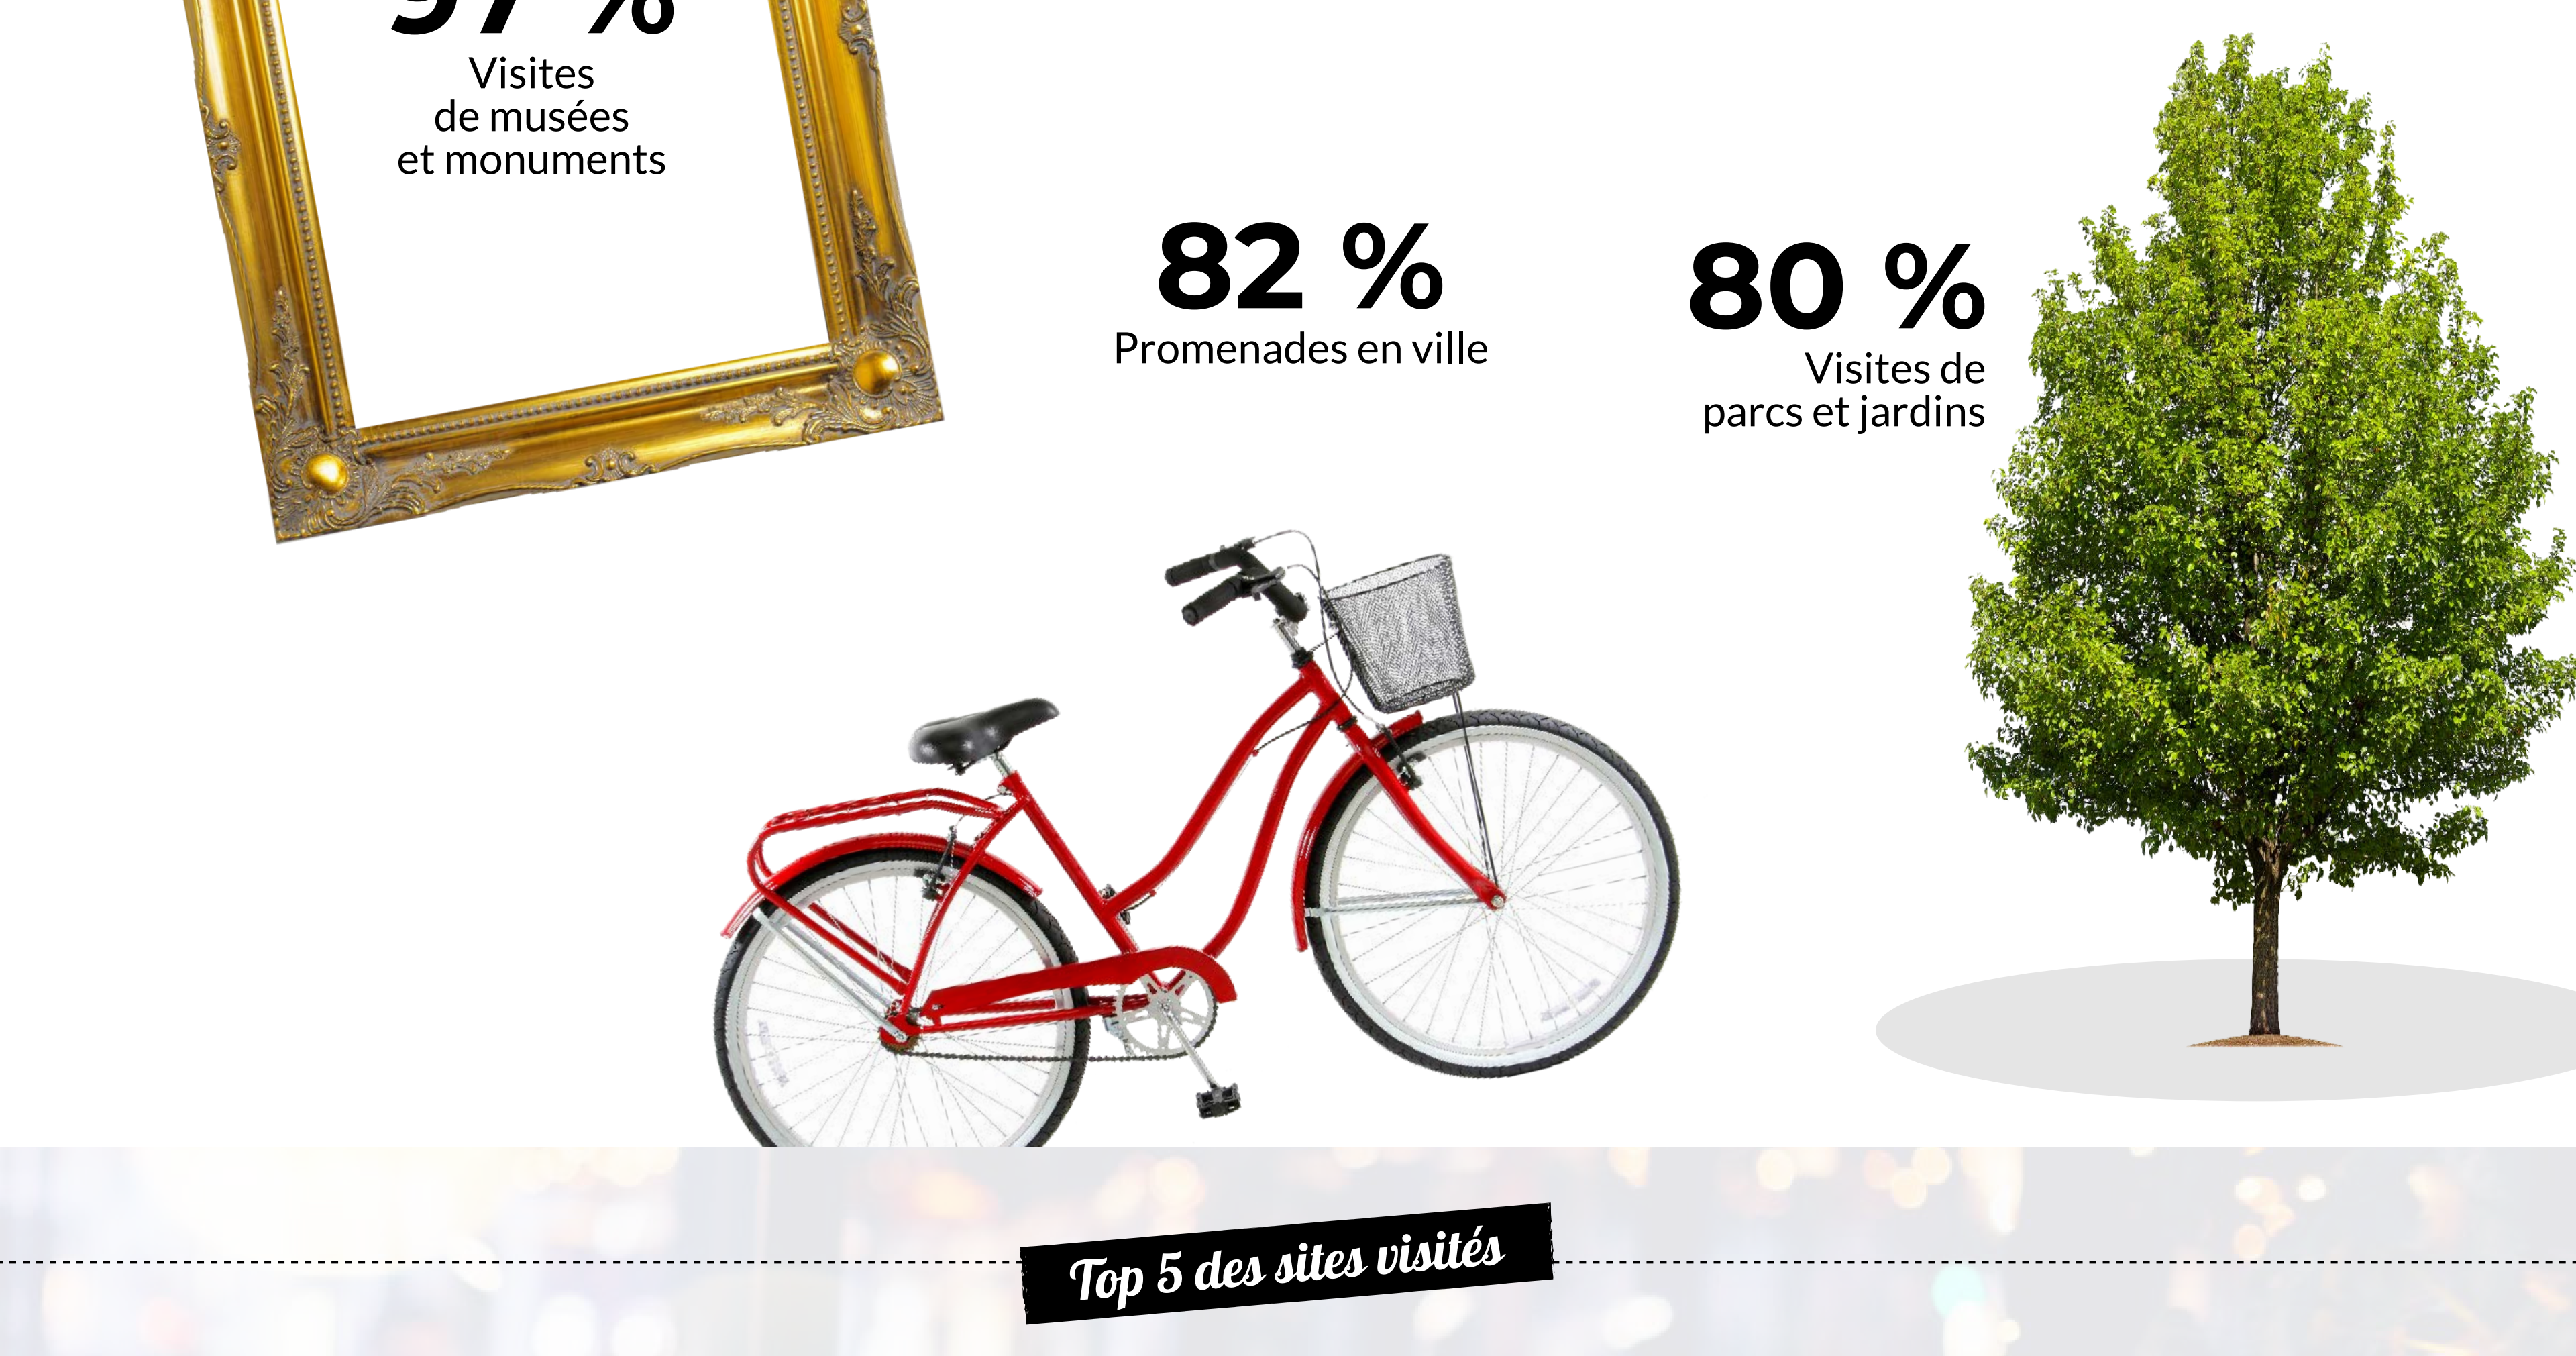

LES MEXICAINS

PARIS RÉGION

Fréquentation

Profil

Motif du séjour

Moyens de réservation de l'hébergement

Hébergement

Top 3 des activités pratiquées

Top 5 des sites visités

Retombées économiques

Satisfaction et intention de revenir

LES MEXICAINS

PARIS RÉGION

Dispositifs permanents d'enquêtes dans les aéroports, les trains, sur les axes d'autoroutes et dans les gares routières - CRT Paris Île-de-France, ADP, SAGEB, EUROSTAR, SVD, APRR, COFIRROUTE, SANEF, SARN, EUROLINE, OUIBUS (BVA) - résultats 2017