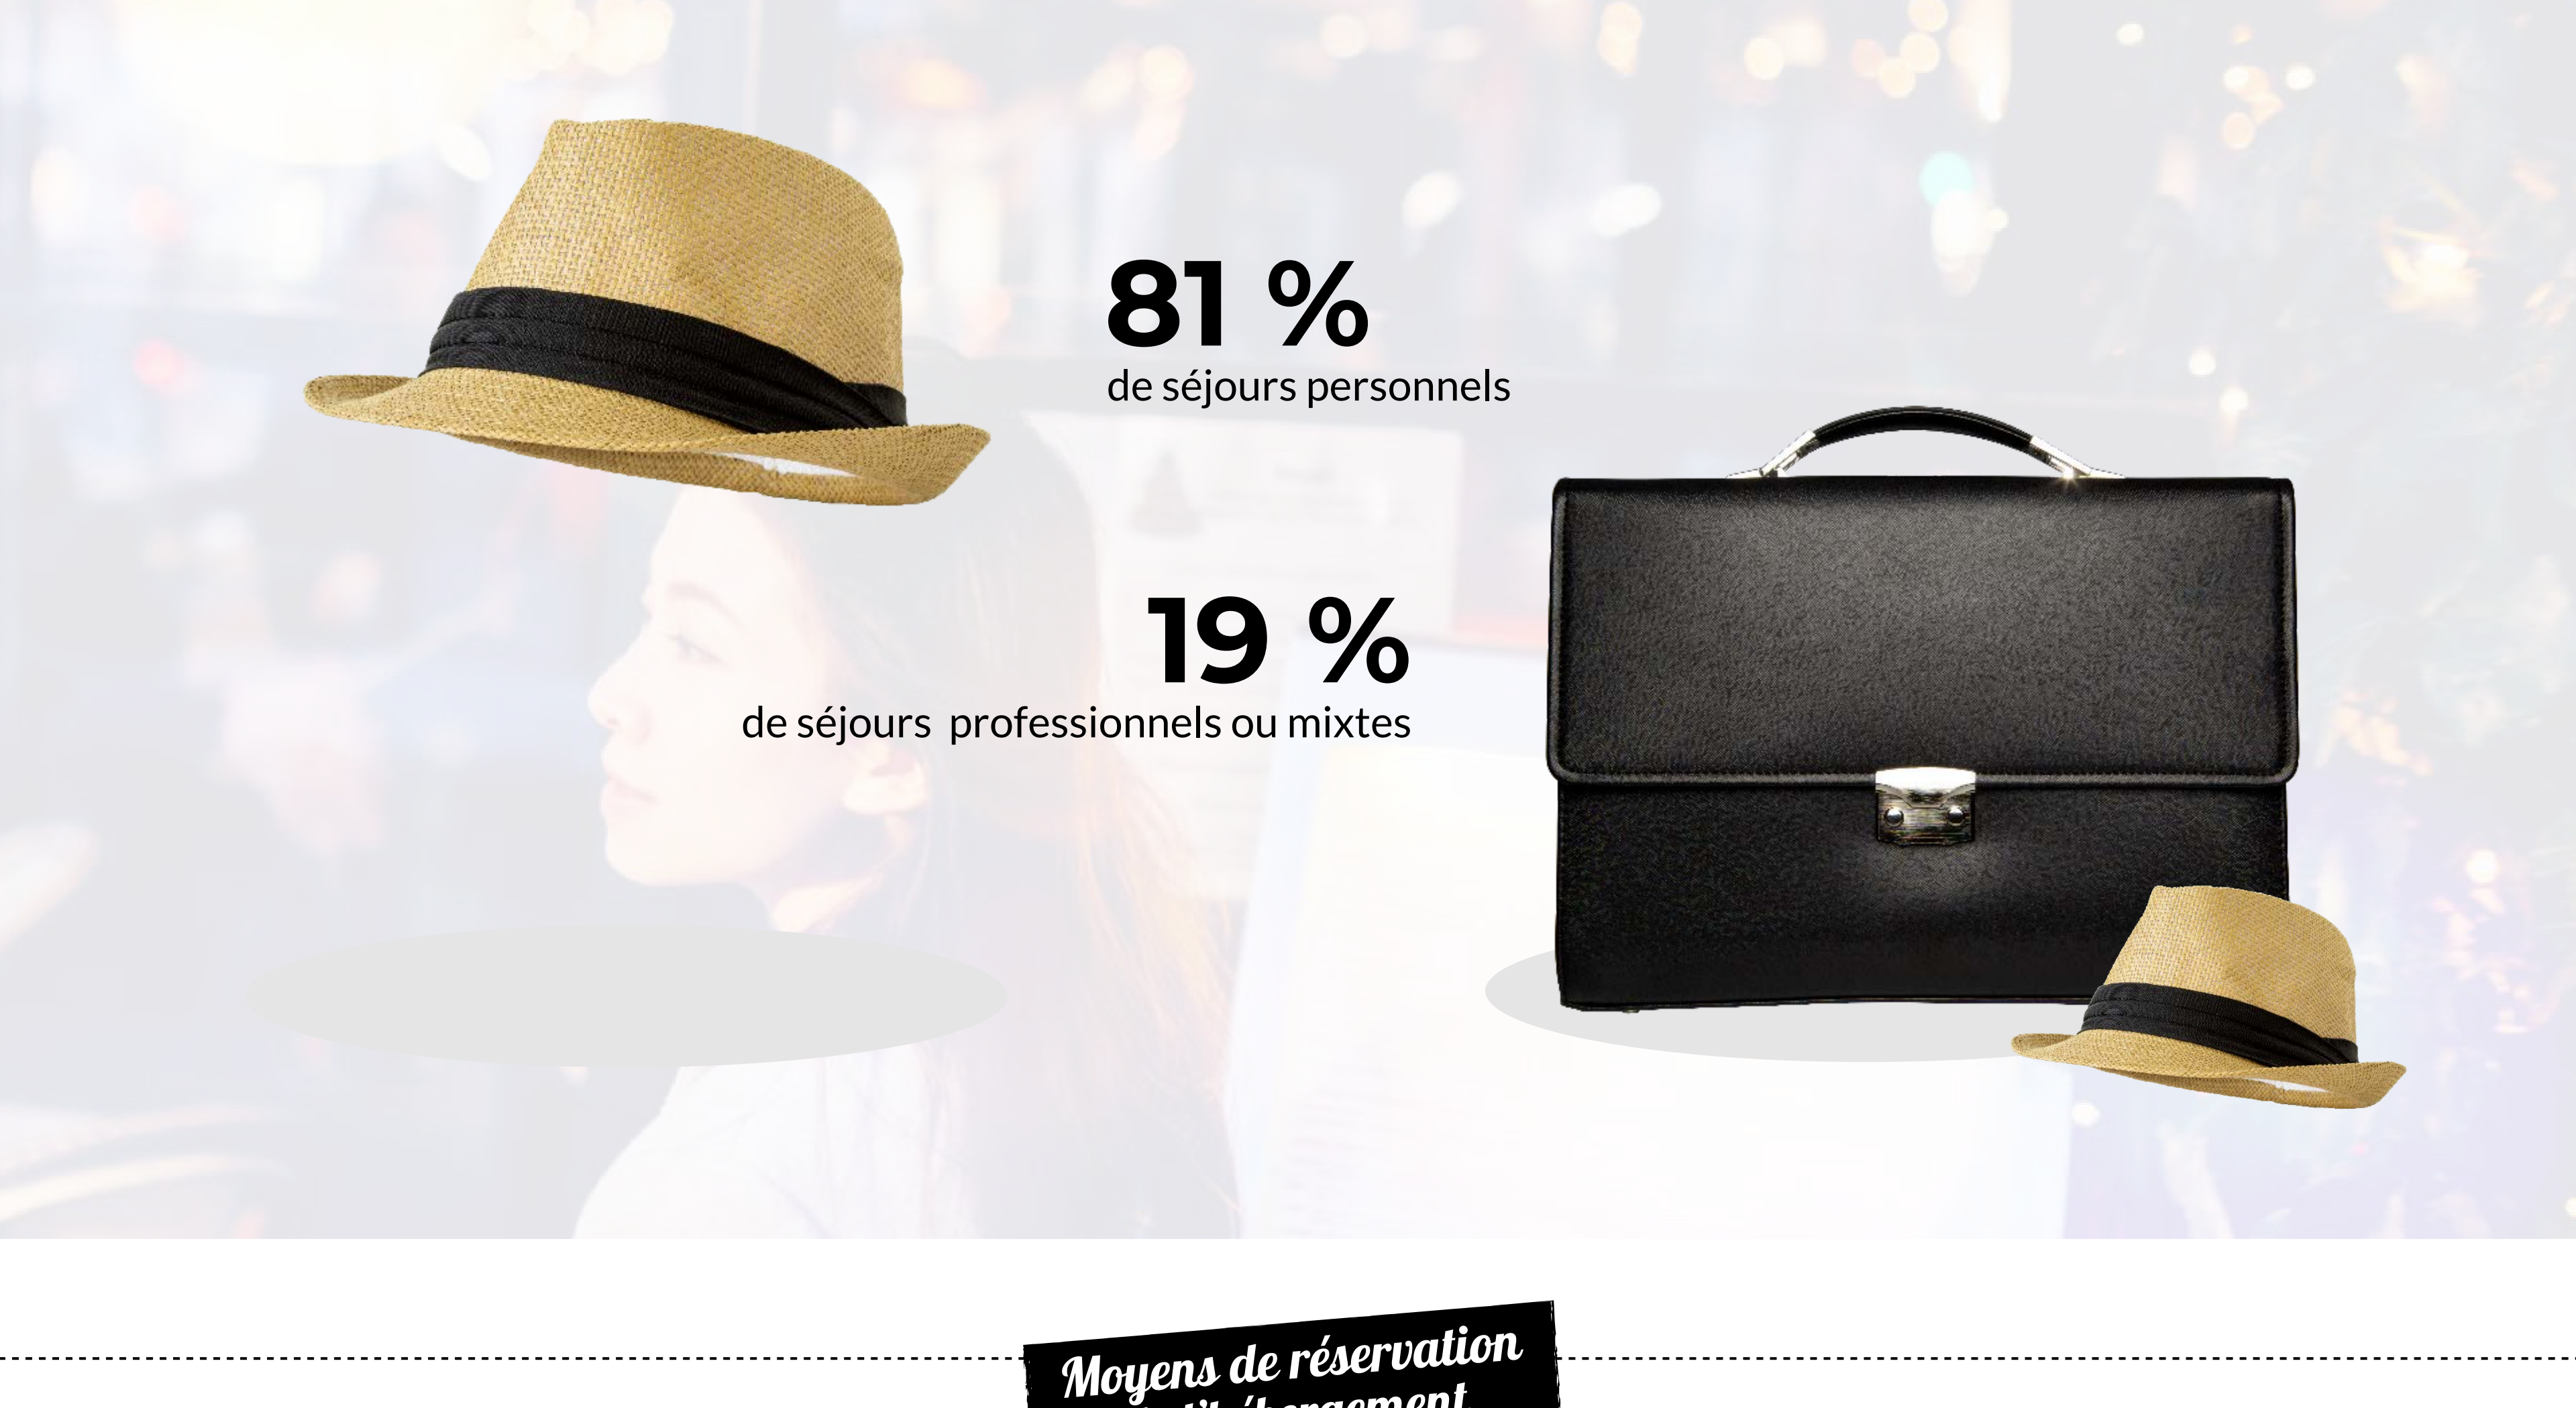

LES MEXICAINS

PARIS RÉGION

Fréquentation

Profil

Motif du séjour

Moyens de réservation de l'hébergement

Hébergement

Top 3 des activités pratiquées

Top 5 des sites visités

Retombées économiques

Satisfaction et intention de revenir

LES MEXICAINS

PARIS RÉGION

Dispositifs permanents d'enquêtes dans les aéroports, les trains, sur les axes d'autoroutes et dans les gares routières - CRT Paris Île-de-France, ADP, SAGEB, EUROSTAR, SVD, APRR, COFIRROUTE, SANEF, SARN, EUROLINE, OUIBUS (BVA) - résultats 2017