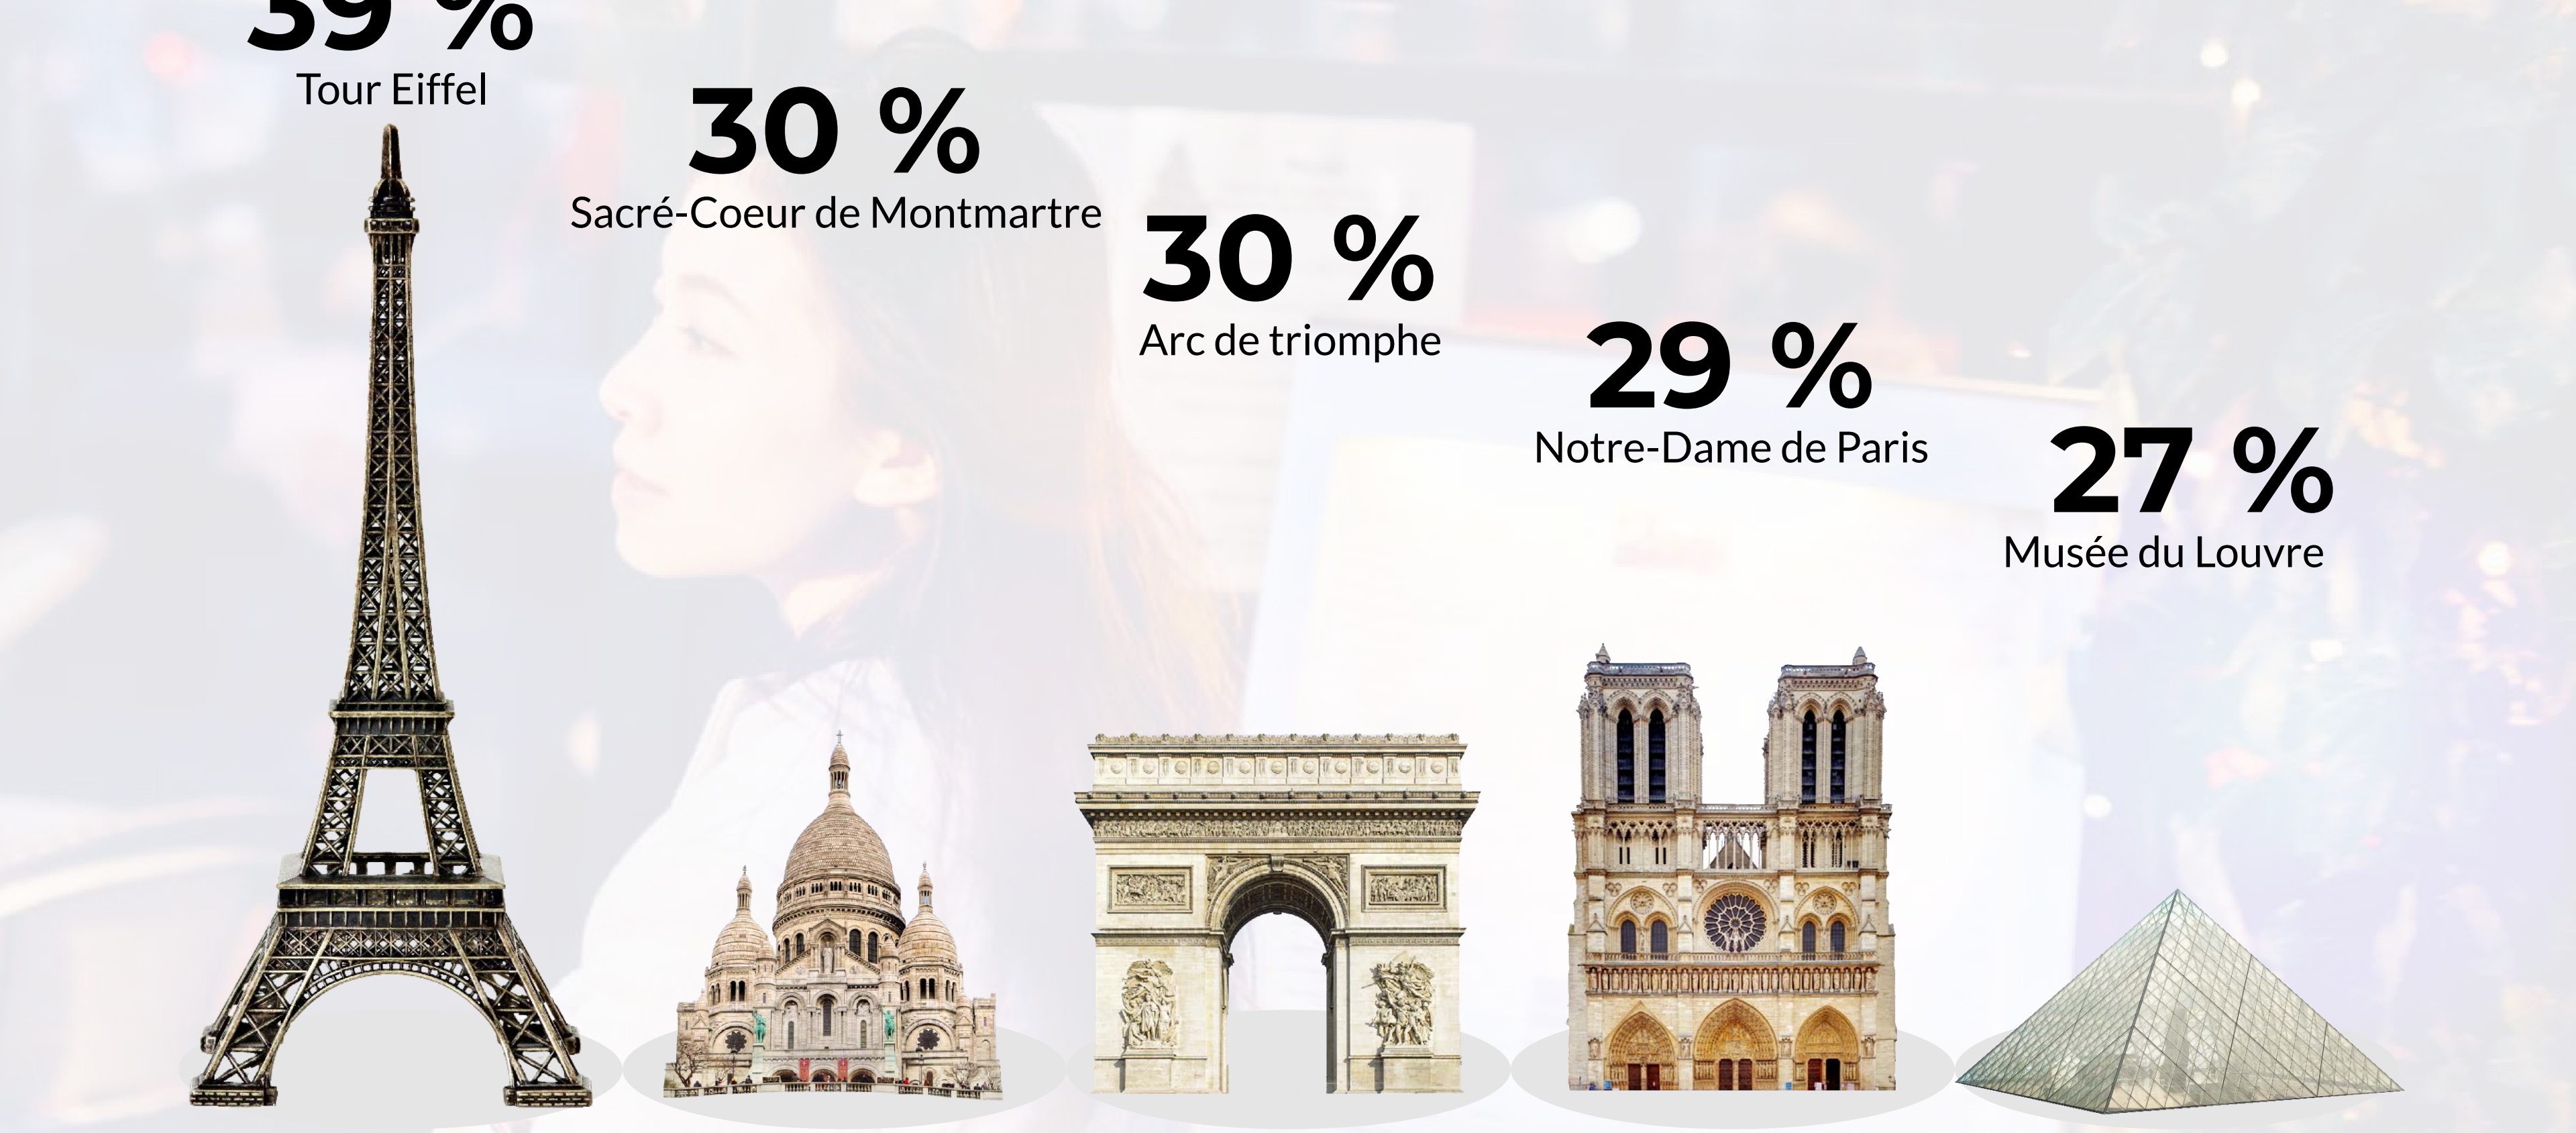

LES SUISSES

PARIS RÉGION

Fréquentation

Profil

Motif du séjour

Moyens de réservation de l'hébergement

Hébergement

Top 3 des activités pratiquées

Top 5 des sites visités

Retombées économiques

Satisfaction et intention de revenir

LES SUISSES

PARIS RÉGION

Dispositifs permanents d'enquêtes dans les aéroports, les trains, sur les aires d'autocars et dans les bars routiers - CRT Paris Île-de-France, ADR, SAGEB, EUROSTAR, SVD, APRR, COPROUTE, SAMEX, SAPN, EUR/LINES, OUIBUS (VAI) - résultats 2017.